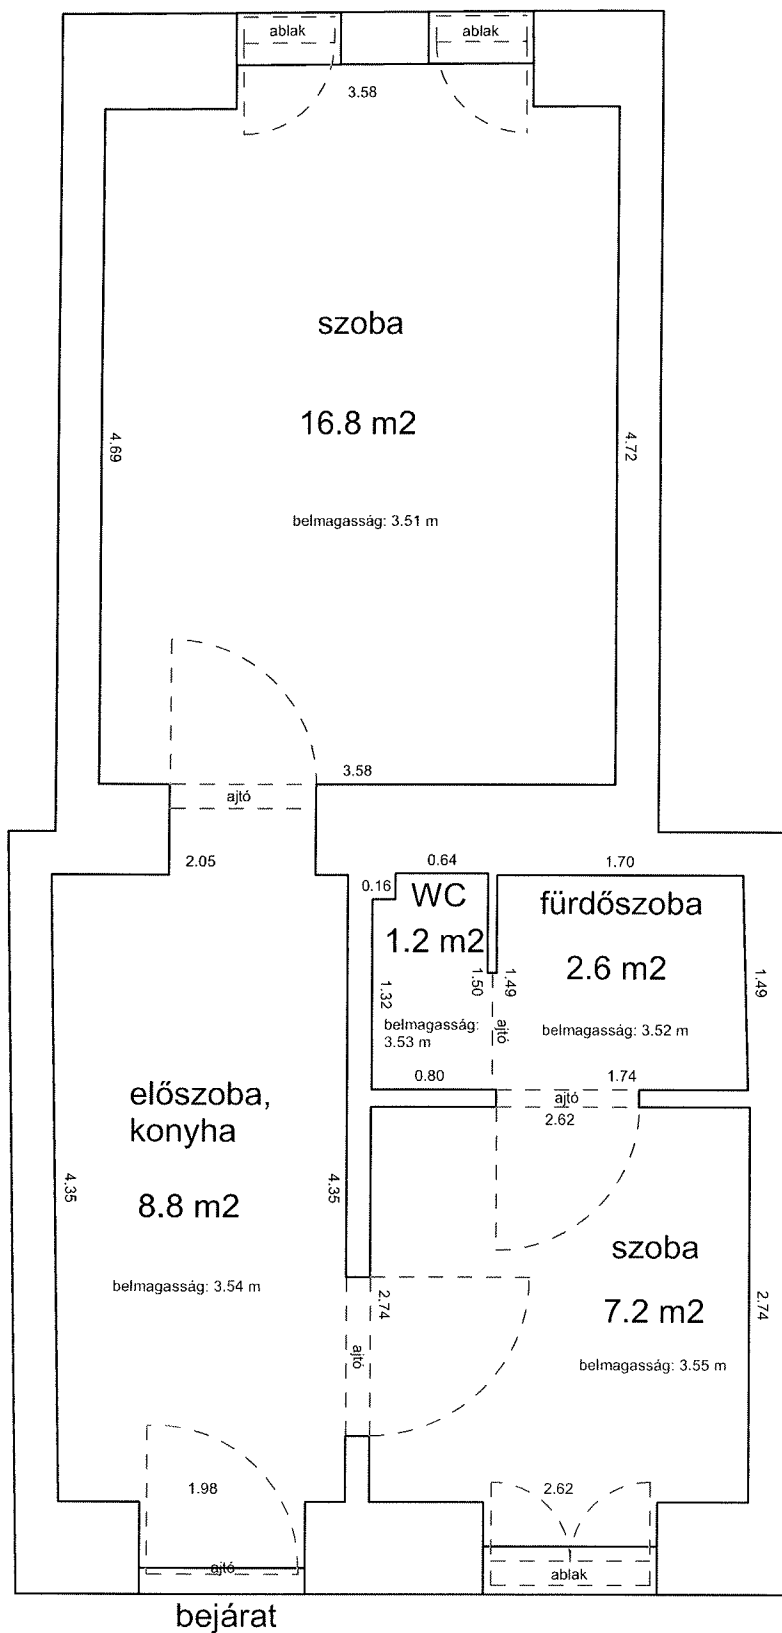

Méretarány= 1 : 50

terület: 105.3 m²

CSÁNYI UTCA 10. 1. EMELET 20.

Méretarány= 1 : 50

34113 HRSZ

terület: 41.0 m²

LAKÁS ALAPRAJZA

DEMBINSZKY UTCA 11. 1. EMELET 17.

33303 0 A/20 HRSZ

Méretarány= 1 : 50

LAKÁS ALAPRAJZA

terület: 36.6 m²

DOB UTCA 4. 1. EMELET 10.

34220 HRSZ

LAKÁS ALAPRAJZA

Méretarány= 1 : 50

terület: 42.4 m²

DOB UTCA 4. 1. EMELET 10.

Méretarány= 1 : 50

34220 HRSZ

terület: 50.3 m²

LAKÁS ALAPRAJZA

GARAY UTCA 4. 3. EMELET 18.

33117 0 A/18 HRSZ

LAKÁS ALAPRAJZA

Méretarány= 1 : 50

terület: 104.7 m²

GARAY UTCA 48. 1.EM.5.

Méretarány= 1:50

33064 HRSZ LAKÁS ALAPRAJZA

terület: 95.2 m²

KIS DIÓFA UTCA 6. 2.EMELET 17.