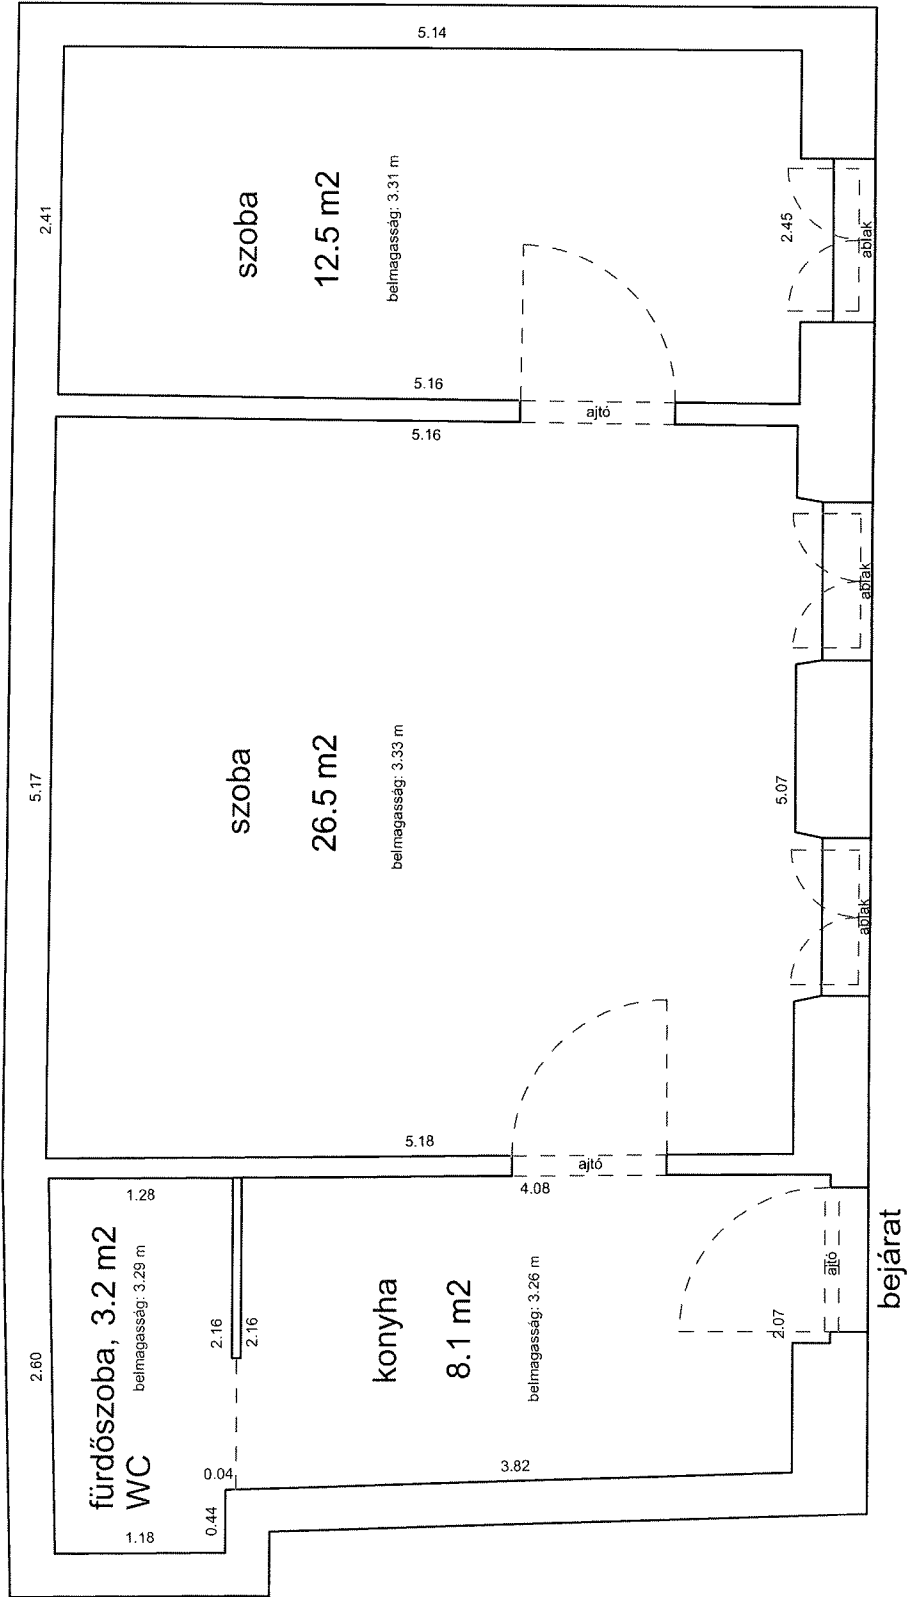

33303 0 A/20 HRSZ

Méretarány= 1 : 50

LAKÁS ALAPRAJZA

terület: 36.6 m²

DOB UTCA 4. 1. EMELET 10.

34220 HRSZ

LAKÁS ALAPRAJZA

Méretarány= 1 : 50

terület: 42.4 m²

DOB UTCA 4. 1. EMELET 10.

Méretarány= 1 : 50

34220 HRSZ

terület: 50.3 m²

LAKÁS ALAPRAJZA

GARAY UTCA 4. 3. EMELET 18.

33117 0 A/18 HRSZ

LAKÁS ALAPRAJZA

Méretarány= 1 : 50

terület: 104.7 m²

GARAY UTCA 48. 1.EM.5.

Méretarány= 1:50

33064 HRSZ LAKÁS ALAPRAJZA

terület: 95.2 m²

KIS DIÓFA UTCA 6. 2.EMELET 17.

34129/A/22 HRSZ

LAKÁS ALAPRAJZA

Méretarány= 1 : 50

terület: 31.2 m²

KIS DIÓFA UTCA 10. 2. EMELET 17.

34131/A/21 HRSZ

LAKÁS ALAPRAJZA

Méretarány= 1 : 50