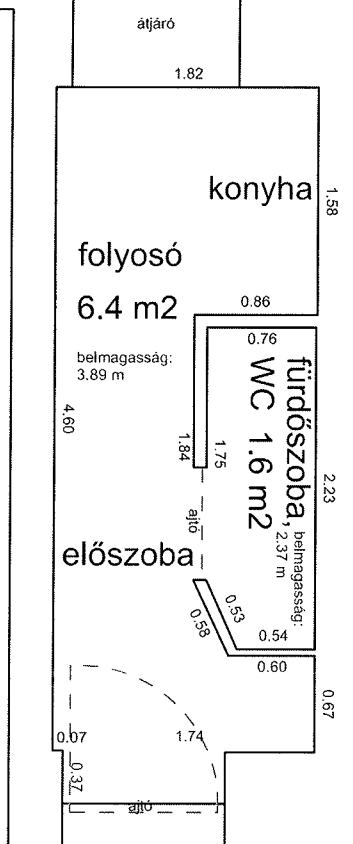

Méretarány= 1 : 50

terület: 105.3 m²

CSÁNYI UTCA 10. 1. EMELET 20.

Méretarány= 1 : 50

34113 HRSZ

terület: 41.0 m²

LAKÁS ALAPRAJZA

DEMBINSZKY UTCA 11. 1. EMELET 17.

33303 0 A/20 HRSZ

Méretarány= 1 : 50

LAKÁS ALAPRAJZA

terület: 36.6 m²

DOB UTCA 4. 1. EMELET 10.

34220 HRSZ

LAKÁS ALAPRAJZA

Méretarány= 1 : 50

terület: 42.4 m²

DOB UTCA 4. 1. EMELET 10.

Méretarány= 1 : 50

34220 HRSZ

terület: 50.3 m²

LAKÁS ALAPRAJZA

GARAY UTCA 4. 3. EMELET 18.

33117 0 A/18 HRSZ

LAKÁS ALAPRAJZA

Méretarány= 1 : 50

terület: 104.7 m²

GARAY UTCA 48. 1.EM.5.

Méretarány= 1:50

33064 HRSZ LAKÁS ALAPRAJZA

terület: 95.2 m²

KIS DIÓFA UTCA 6. 2.EMELET 17.