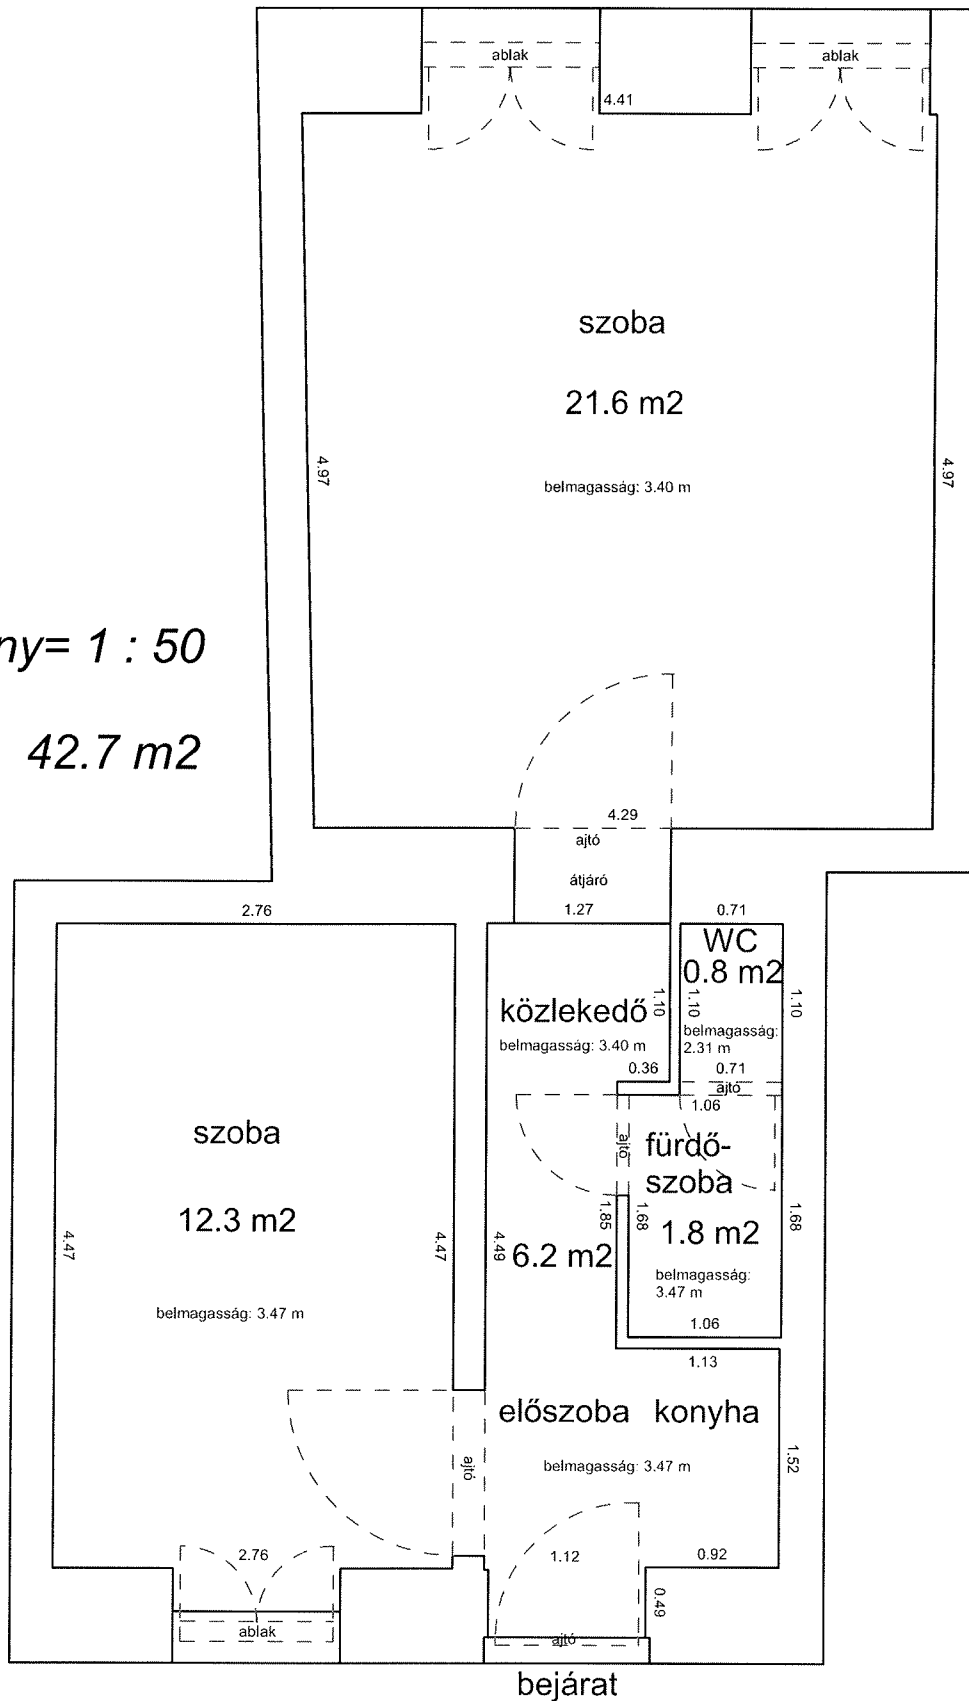

Méretarány= 1 : 50

terület: 105.3 m²

CSÁNYI UTCA 10. 1. EMELET 20.

Méretarány= 1 : 50

34113 HRSZ

terület: 41.0 m²

LAKÁS ALAPRAJZA

DEMBINSZKY UTCA 11. 1. EMELET 17.

LAKÁS ALAPRAJZA

Méretarány= 1 : 50

terület: 104.7 m²

GARAY UTCA 48. 1.EM.5.

Méretarány= 1:50

33064 HRSZ LAKÁS ALAPRAJZA

terület: 95.2 m²

KIS DIÓFA UTCA 6. 2.EMELET 17.

34129/A/22 HRSZ

LAKÁS ALAPRAJZA

Méretarány= 1 : 50

terület: 31.2 m²

KIS DIÓFA UTCA 10. 2. EMELET 17.

34131/A/21 HRSZ

LAKÁS ALAPRAJZA

Méretarány= 1 : 50

33284 0 A/14 HRSZ

LAKÁS ALAPRAJZA

Méretarány= 1 : 50

terület: 42.7 m²

RÓZSA UTCA 18/B 1. EMELET 15.

33836 0 A/16 HRSZ

LAKÁS ALAPRAJZA

Méretarány= 1 : 50