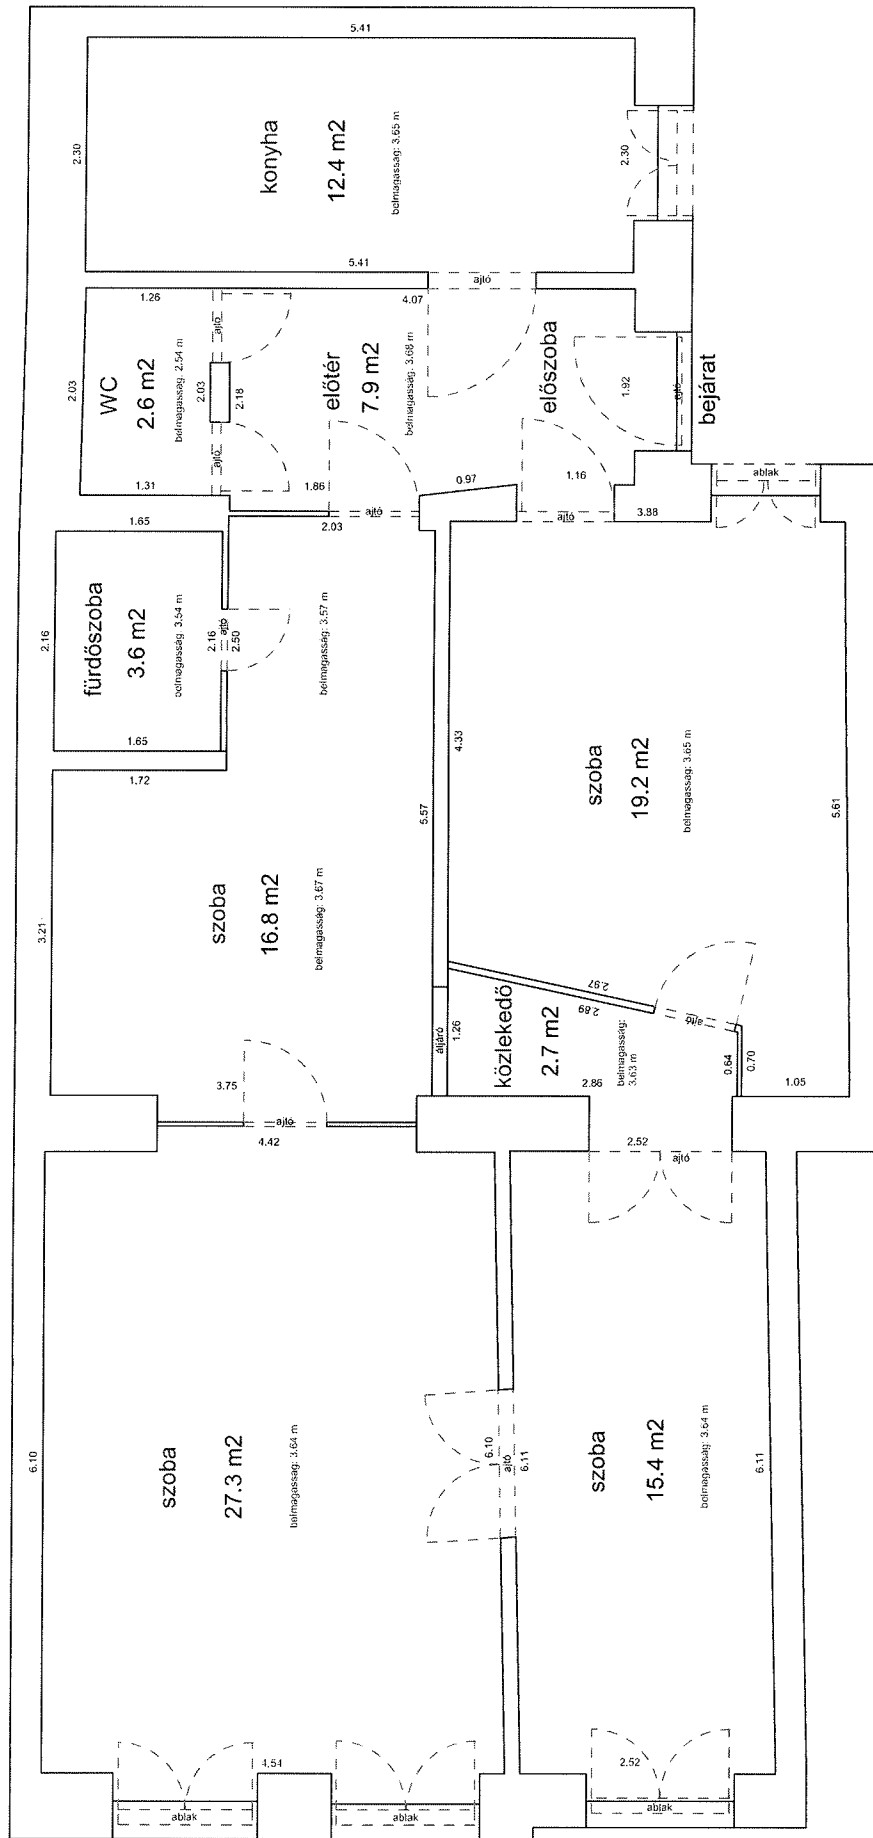

KIS DIÓFA UTCA 10. 2. EMELET 17.

34131/A/21 HRSZ

LAKÁS ALAPRAJZA

Méretarány= 1 : 50

terület: 107.9 m²