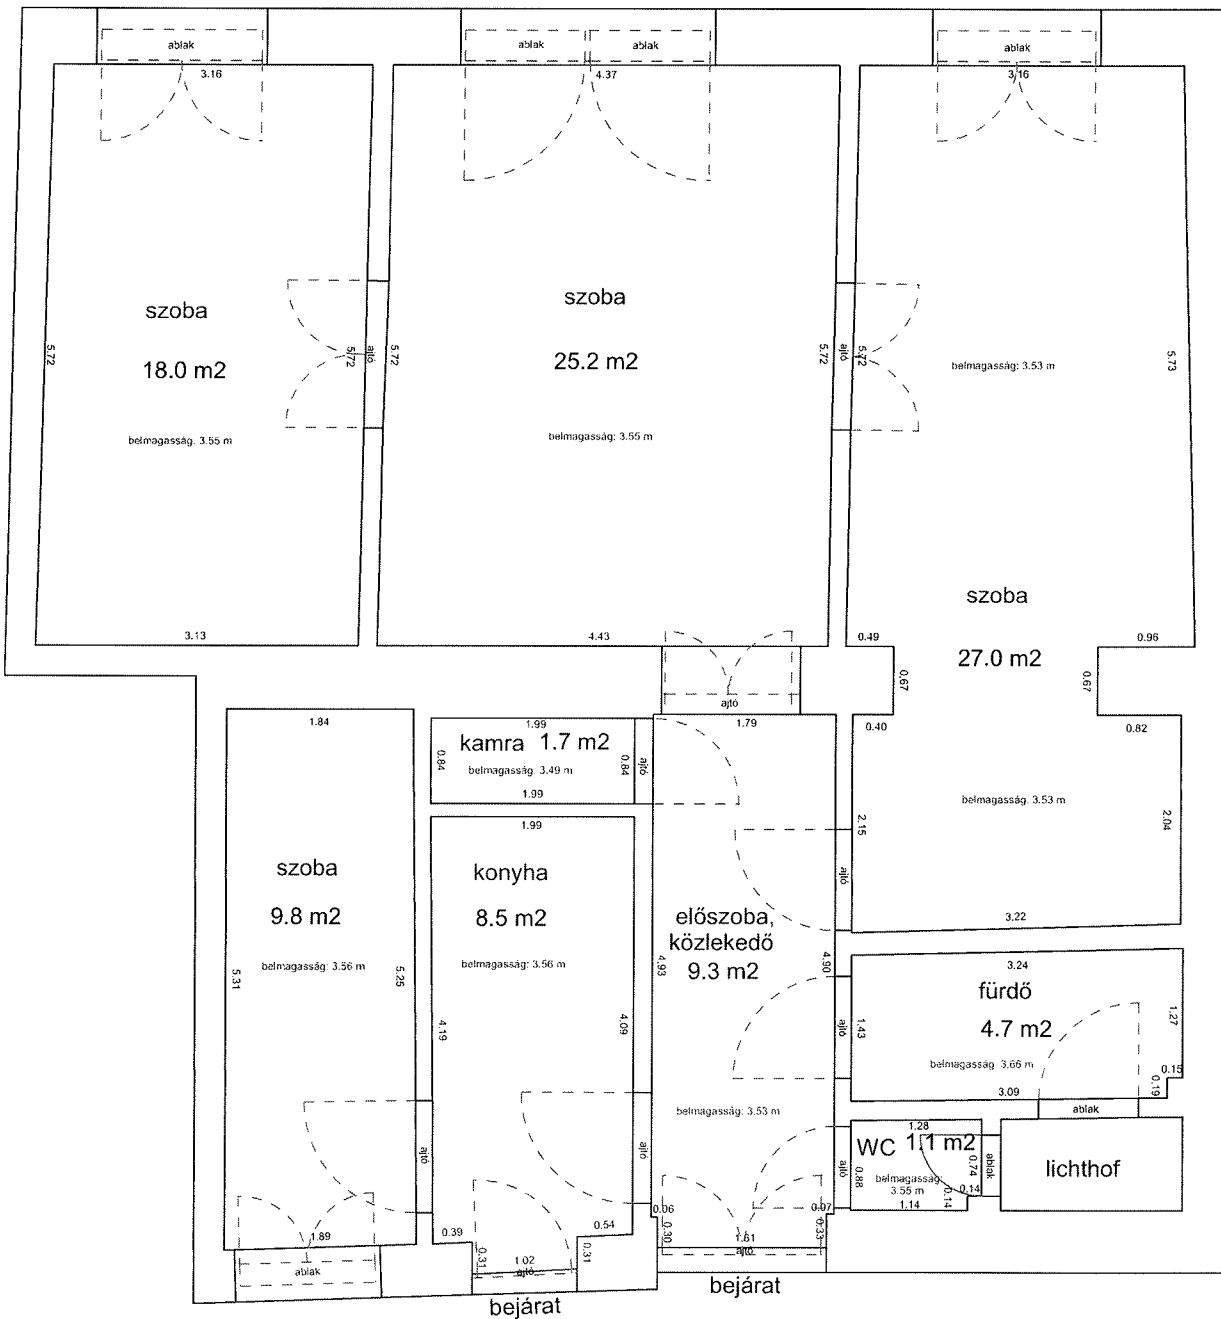

AKÁCFA UTCA 43. 1.EMELET 4/A

34331 0 A/12 HRSZ

LAKÁS ALAPRAJZA

Méretarány= 1 : 50

terület: 33.1 m²

BETHLEN GÁBOR UTCA 3. 2.EMELET 18.

32979 0 A/27 HRSZ

LAKÁS ALAPRAJZA

Méretarány= 1 : 50

terület: 105.3 m²

CSÁNYI UTCA 10. 1. EMELET 20.

Méretarány= 1 : 50

34113 HRSZ

terület: 41.0 m²

LAKÁS ALAPRAJZA

DEMBINSZKY UTCA 11. 1. EMELET 17.

33303 0 A/20 HRSZ

Méretarány= 1 : 50

LAKÁS ALAPRAJZA

terület: 36.6 m²

DOB UTCA 4. 1. EMELET 10.

34220 HRSZ

LAKÁS ALAPRAJZA

Méretarány= 1 : 50

terület: 42.4 m²

DOB UTCA 4. 1. EMELET 10.

Méretarány= 1 : 50

34220 HRSZ

terület: 50.3 m²

LAKÁS ALAPRAJZA

GARAY UTCA 4. 3. EMELET 18.

33117 0 A/18 HRSZ