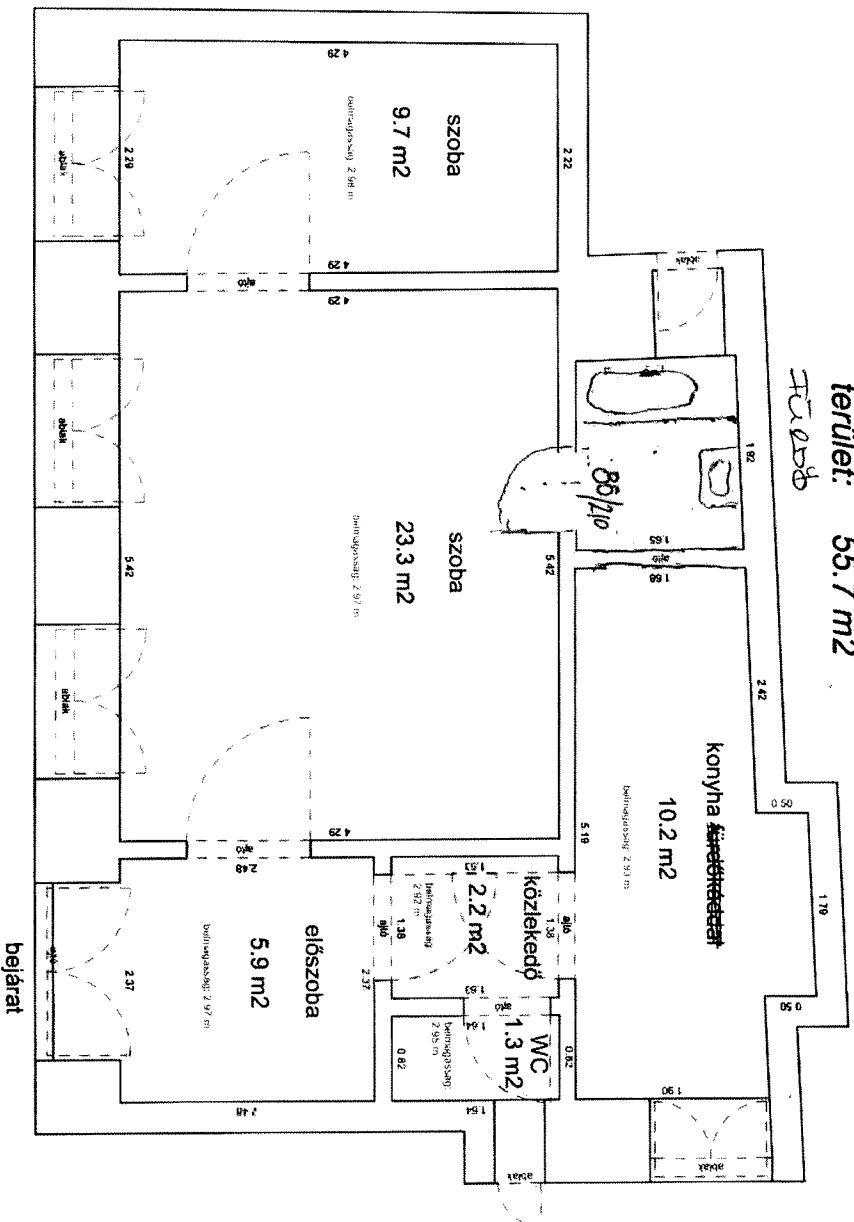

33303 0 A/20 HRSZ

Méretarány= 1 : 50

LAKÁS ALAPRAJZA

terület: 36.6 m²

DOB UTCA 4. 1. EMELET 10.

34220 HRSZ

LAKÁS ALAPRAJZA

Méretarány= 1 : 50

LAKÁS ALAPRAJZA

Méretarány= 1 : 50

terület: 104.7 m²

GARAY UTCA 48. 1.EM.5.

Méretarány= 1:50

33064 HRSZ LAKÁS ALAPRAJZA

terület: 95.2 m²

KIS DIÓFA UTCA 6. 2.EMELET 17.

34129/A/22 HRSZ

LAKÁS ALAPRAJZA

Méretarány= 1 : 50

terület: 31.2 m²

KIS DIÓFA UTCA 10. 2. EMELET 17.

34131/A/21 HRSZ

LAKÁS ALAPRAJZA

Méretarány= 1 : 50

terület: 34.7 m²

RUMBACH SEBESTYÉN UTCA 10/B FÉLEMELET 28/A

34217 2 A/74 HRSZ

LAKÁS ALAPRAJZA

Méretarány= 1 : 50

terület: 55.7 m²

FORRÁS

A