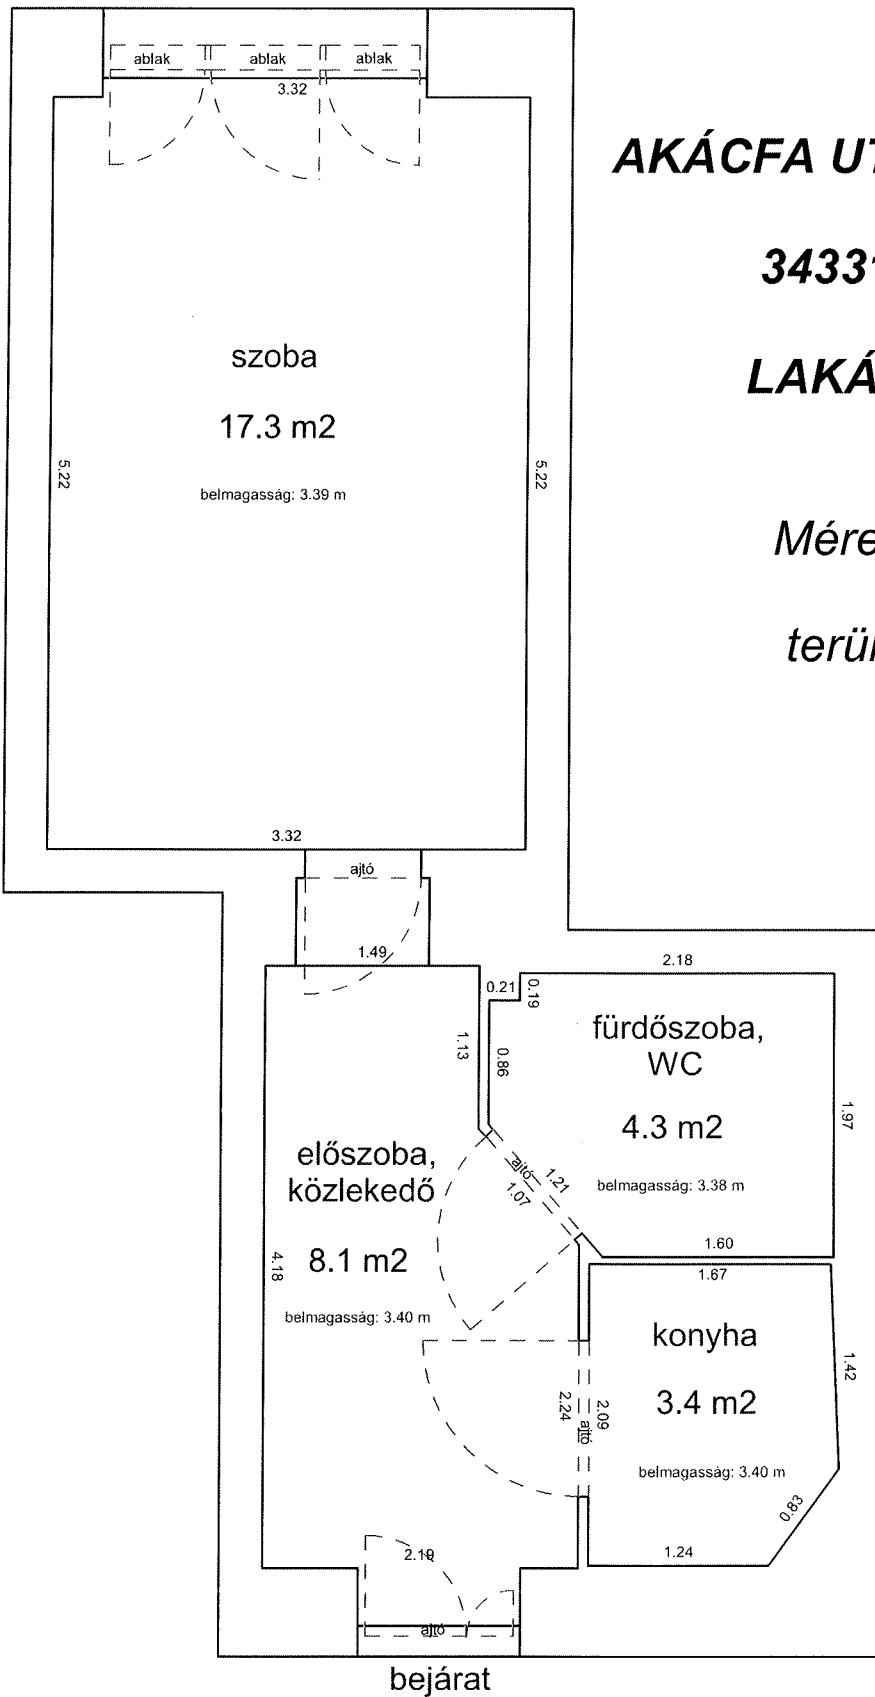

AKÁCFA UTCA 43. 1.EMELET 4/A

34331 0 A/12 HRSZ

LAKÁS ALAPRAJZA

Méretarány= 1 : 50

terület: 33.1 m²

BETHLEN GÁBOR UTCA 3. 2.EMELET 18.

32979 0 A/27 HRSZ

LAKÁS ALAPRAJZA

Méretarány= 1 : 50

terület: 105.3 m²

CSÁNYI UTCA 10. 1. EMELET 20.

Méretarány= 1 : 50

34113 HRSZ

terület: 41.0 m²

LAKÁS ALAPRAJZA

DEMBINSZKY UTCA 11. 1. EMELET 17.

33303 0 A/20 HRSZ

Méretarány= 1 : 50

LAKÁS ALAPRAJZA

terület: 36.6 m²

DOB UTCA 4. 1. EMELET 10.

34220 HRSZ

LAKÁS ALAPRAJZA

Méretarány= 1 : 50

terület: 42.4 m²

DOB UTCA 4. 1. EMELET 10.

Méretarány= 1 : 50

34220 HRSZ

terület: 50.3 m²

LAKÁS ALAPRAJZA

GARAY UTCA 4. 3. EMELET 18.

33117 0 A/18 HRSZ