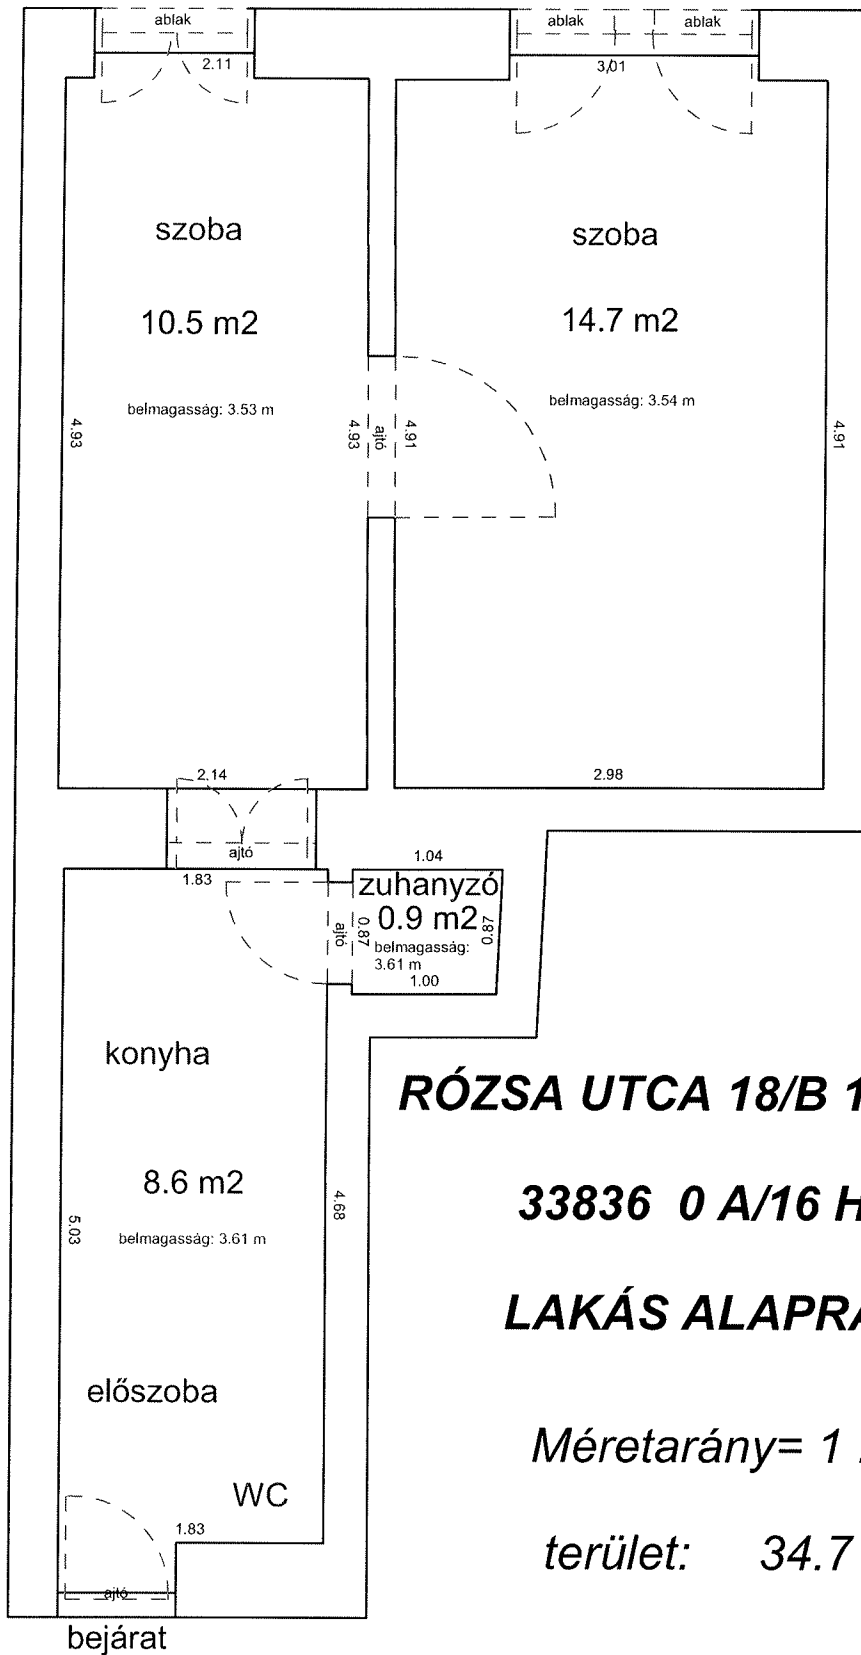

Méretarány= 1 : 50

terület: 105.3 m²

CSÁNYI UTCA 10. 1. EMELET 20.

Méretarány= 1 : 50

34113 HRSZ

terület: 41.0 m²

LAKÁS ALAPRAJZA

DEMBINSZKY UTCA 11. 1. EMELET 17.

LAKÁS ALAPRAJZA

Méretarány= 1 : 50

terület: 104.7 m²

GARAY UTCA 48. 1.EM.5.

Méretarány= 1:50

33064 HRSZ LAKÁS ALAPRAJZA

terület: 95.2 m²

KIS DIÓFA UTCA 6. 2.EMELET 17.

34129/A/22 HRSZ

LAKÁS ALAPRAJZA

Méretarány= 1 : 50

terület: 31.2 m²

KIS DIÓFA UTCA 10. 2. EMELET 17.

34131/A/21 HRSZ

LAKÁS ALAPRAJZA

Méretarány= 1 : 50

33284 0 A/14 HRSZ

LAKÁS ALAPRAJZA

Méretarány= 1 : 50

terület: 42.7 m²

RÓZSA UTCA 18/B 1. EMELET 15.

33836 0 A/16 HRSZ

LAKÁS ALAPRAJZA

Méretarány= 1 : 50