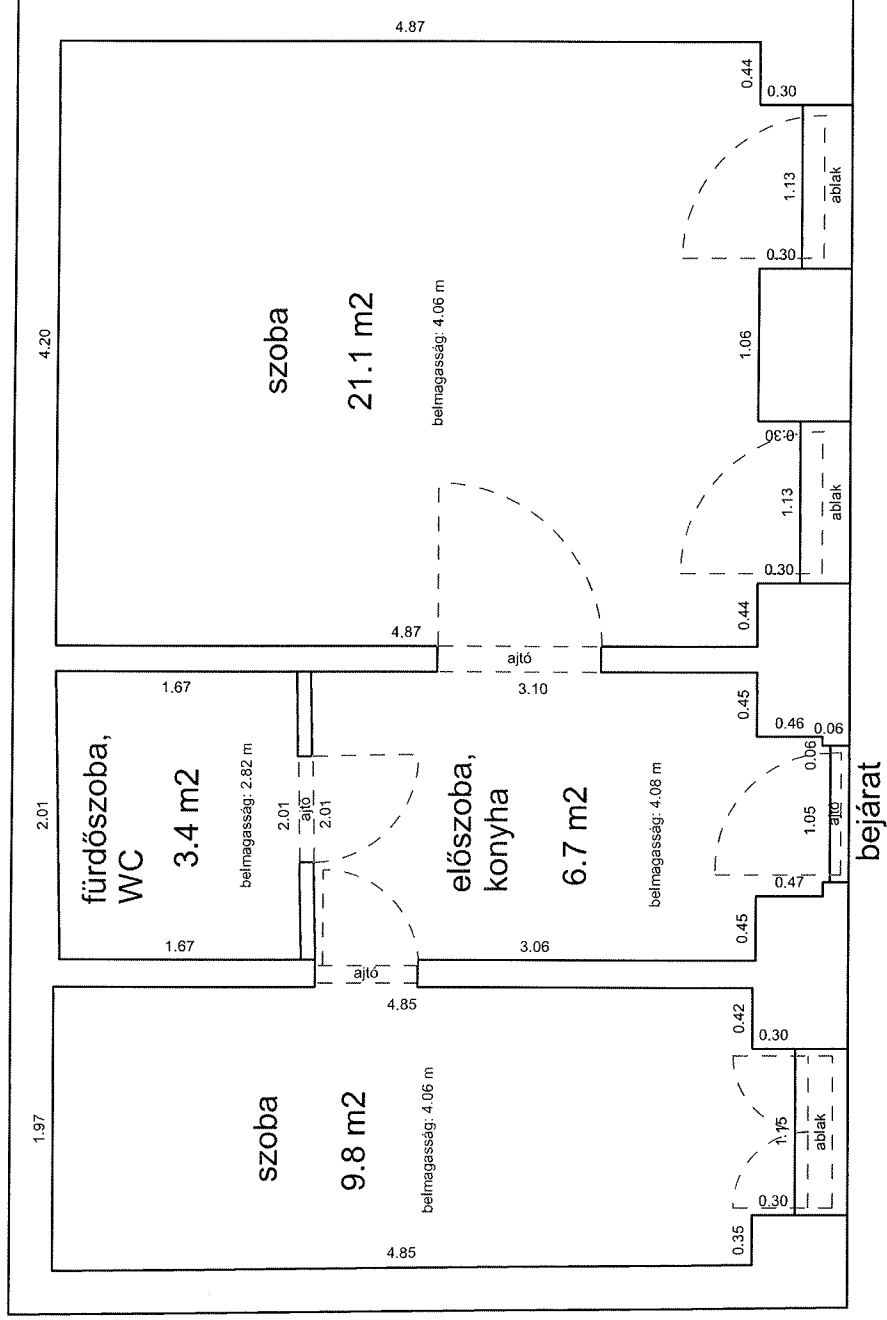

Méretarány= 1 : 50

terület: 105.3 m²

CSÁNYI UTCA 10. 1. EMELET 20.

Méretarány= 1 : 50

34113 HRSZ

terület: 41.0 m²

LAKÁS ALAPRAJZA

DEMBINSZKY UTCA 11. 1. EMELET 17.

33303 0 A/20 HRSZ

Méretarány= 1 : 50

LAKÁS ALAPRAJZA

terület: 36.6 m²

DOB UTCA 4. 1. EMELET 10.

34220 HRSZ

LAKÁS ALAPRAJZA

Méretarány= 1 : 50

terület: 42.4 m²

DOB UTCA 4. 1. EMELET 10.

Méretarány= 1 : 50

34220 HRSZ

terület: 50.3 m²

LAKÁS ALAPRAJZA

GARAY UTCA 4. 3. EMELET 18.

33117 0 A/18 HRSZ

LAKÁS ALAPRAJZA

Méretarány= 1 : 50

terület: 104.7 m²

GARAY UTCA 48. 1.EM.5.

Méretarány= 1:50

33064 HRSZ LAKÁS ALAPRAJZA

terület: 95.2 m²

KIS DIÓFA UTCA 6. 2.EMELET 17.