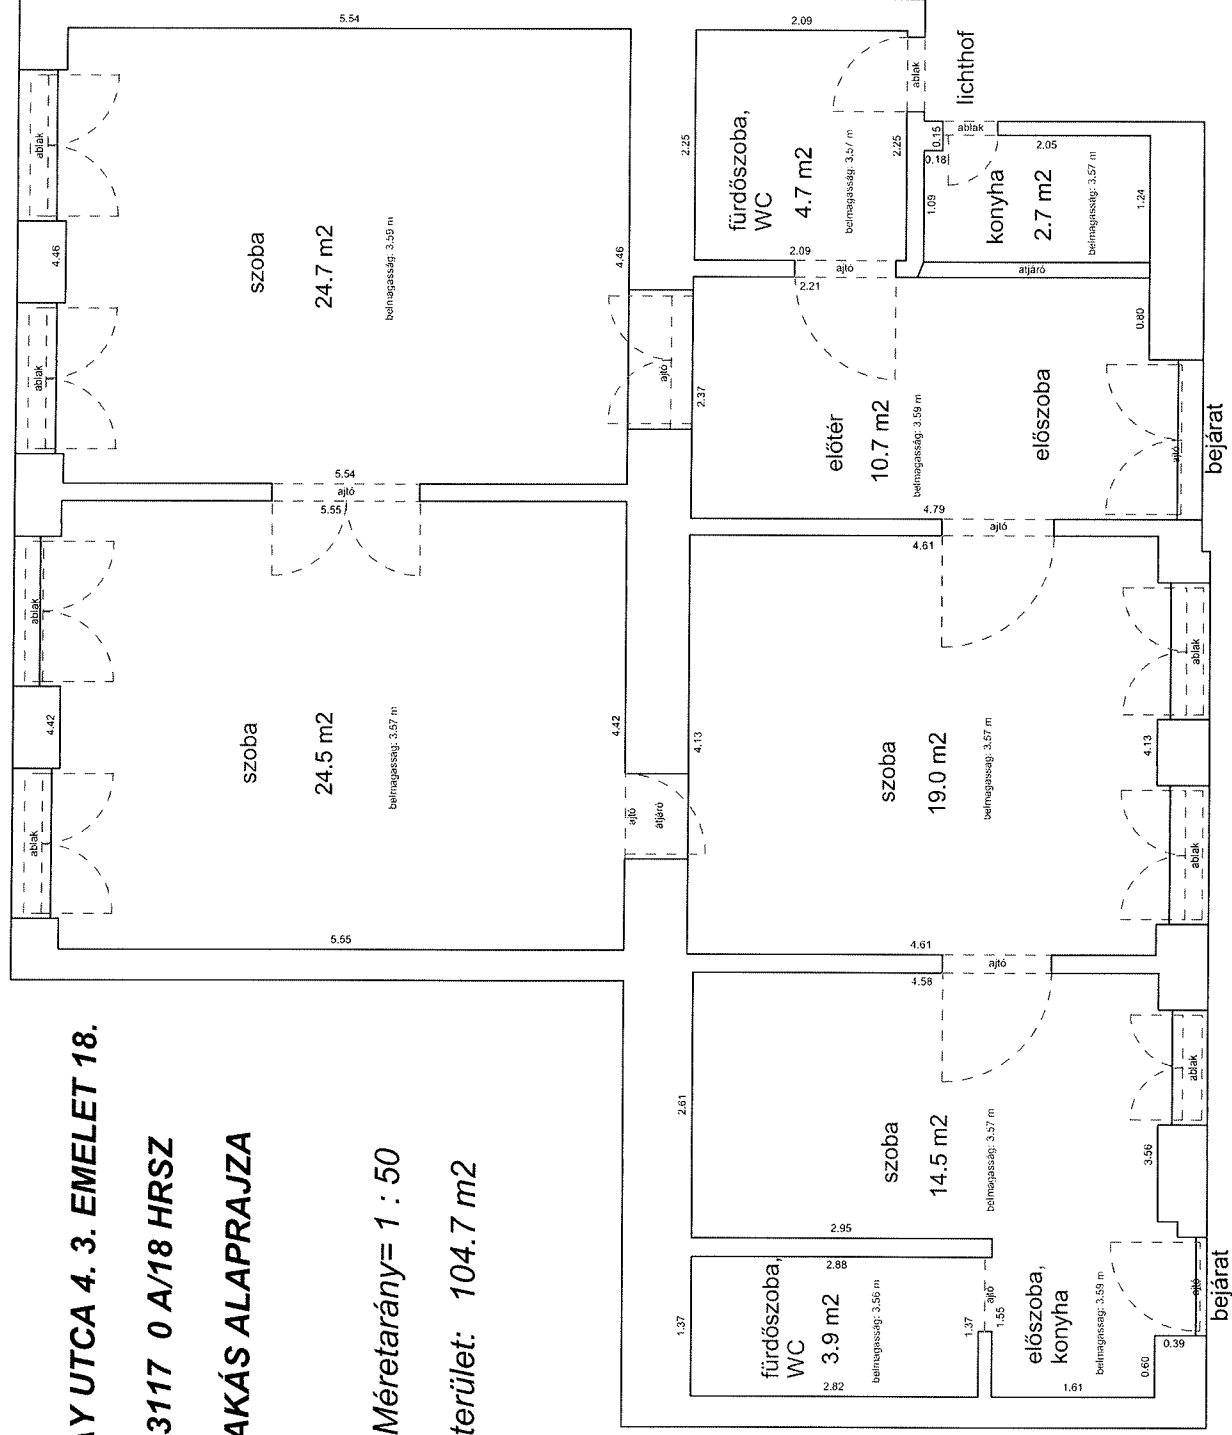

33303 0 A/20 HRSZ

Méretarány= 1 : 50

LAKÁS ALAPRAJZA

terület: 36.6 m²

DOB UTCA 4. 1. EMELET 10.

34220 HRSZ

LAKÁS ALAPRAJZA

Méretarány= 1 : 50

terület: 42.4 m²

DOB UTCA 4. 1. EMELET 10.

Méretarány= 1 : 50

34220 HRSZ

terület: 50.3 m²

LAKÁS ALAPRAJZA

GARAY UTCA 4. 3. EMELET 18.

33117 0 A/18 HRSZ

LAKÁS ALAPRAJZA

Méretarány= 1 : 50

terület: 104.7 m²

GARAY UTCA 48. 1.EM.5.

Méretarány= 1:50

33064 HRSZ LAKÁS ALAPRAJZA

terület: 95.2 m²

KIS DIÓFA UTCA 6. 2.EMELET 17.

34129/A/22 HRSZ

LAKÁS ALAPRAJZA

Méretarány= 1 : 50

terület: 31.2 m²

KIS DIÓFA UTCA 10. 2. EMELET 17.

34131/A/21 HRSZ

LAKÁS ALAPRAJZA

Méretarány= 1 : 50