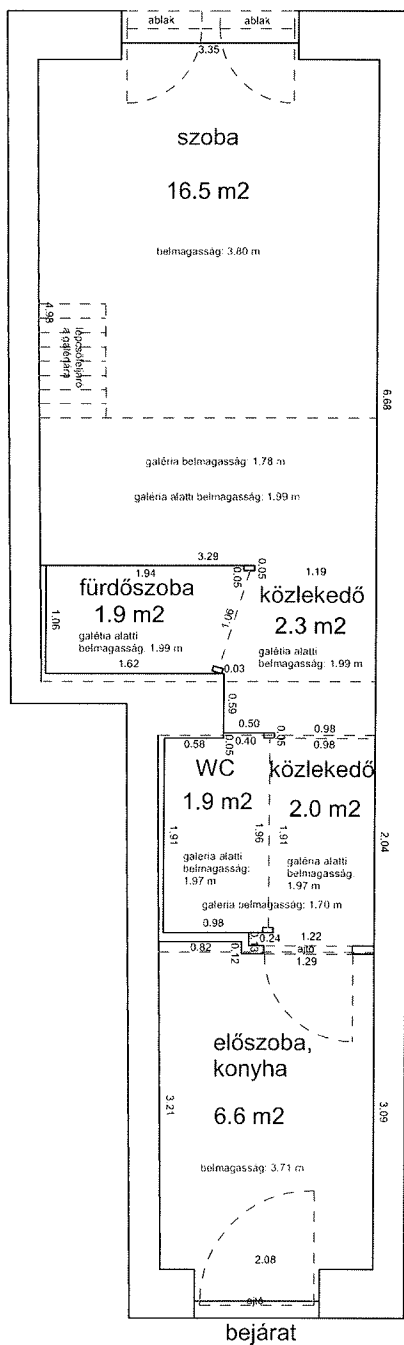

Méretarány= 1 : 50

terület: 105.3 m²

CSÁNYI UTCA 10. 1. EMELET 20.

Méretarány= 1 : 50

34113 HRSZ

terület: 41.0 m²

LAKÁS ALAPRAJZA

DEMBINSZKY UTCA 11. 1. EMELET 17.

terület: 42.4 m²

DOB UTCA 4. 1. EMELET 10.

Méretarány= 1 : 50

34220 HRSZ

terület: 50.3 m²

LAKÁS ALAPRAJZA

GARAY UTCA 4. 3. EMELET 18.

33117 0 A/18 HRSZ

LAKÁS ALAPRAJZA

Méretarány= 1 : 50

terület: 104.7 m²

GARAY UTCA 48. 1.EM.5.

Méretarány= 1:50

33064 HRSZ LAKÁS ALAPRAJZA

terület: 95.2 m²

KIS DIÓFA UTCA 6. 2.EMELET 17.

34129/A/22 HRSZ

LAKÁS ALAPRAJZA

Méretarány= 1 : 50

terület: 31.2 m²

KIS DIÓFA UTCA 10. 2. EMELET 17.

34131/A/21 HRSZ

LAKÁS ALAPRAJZA

Méretarány= 1 : 50