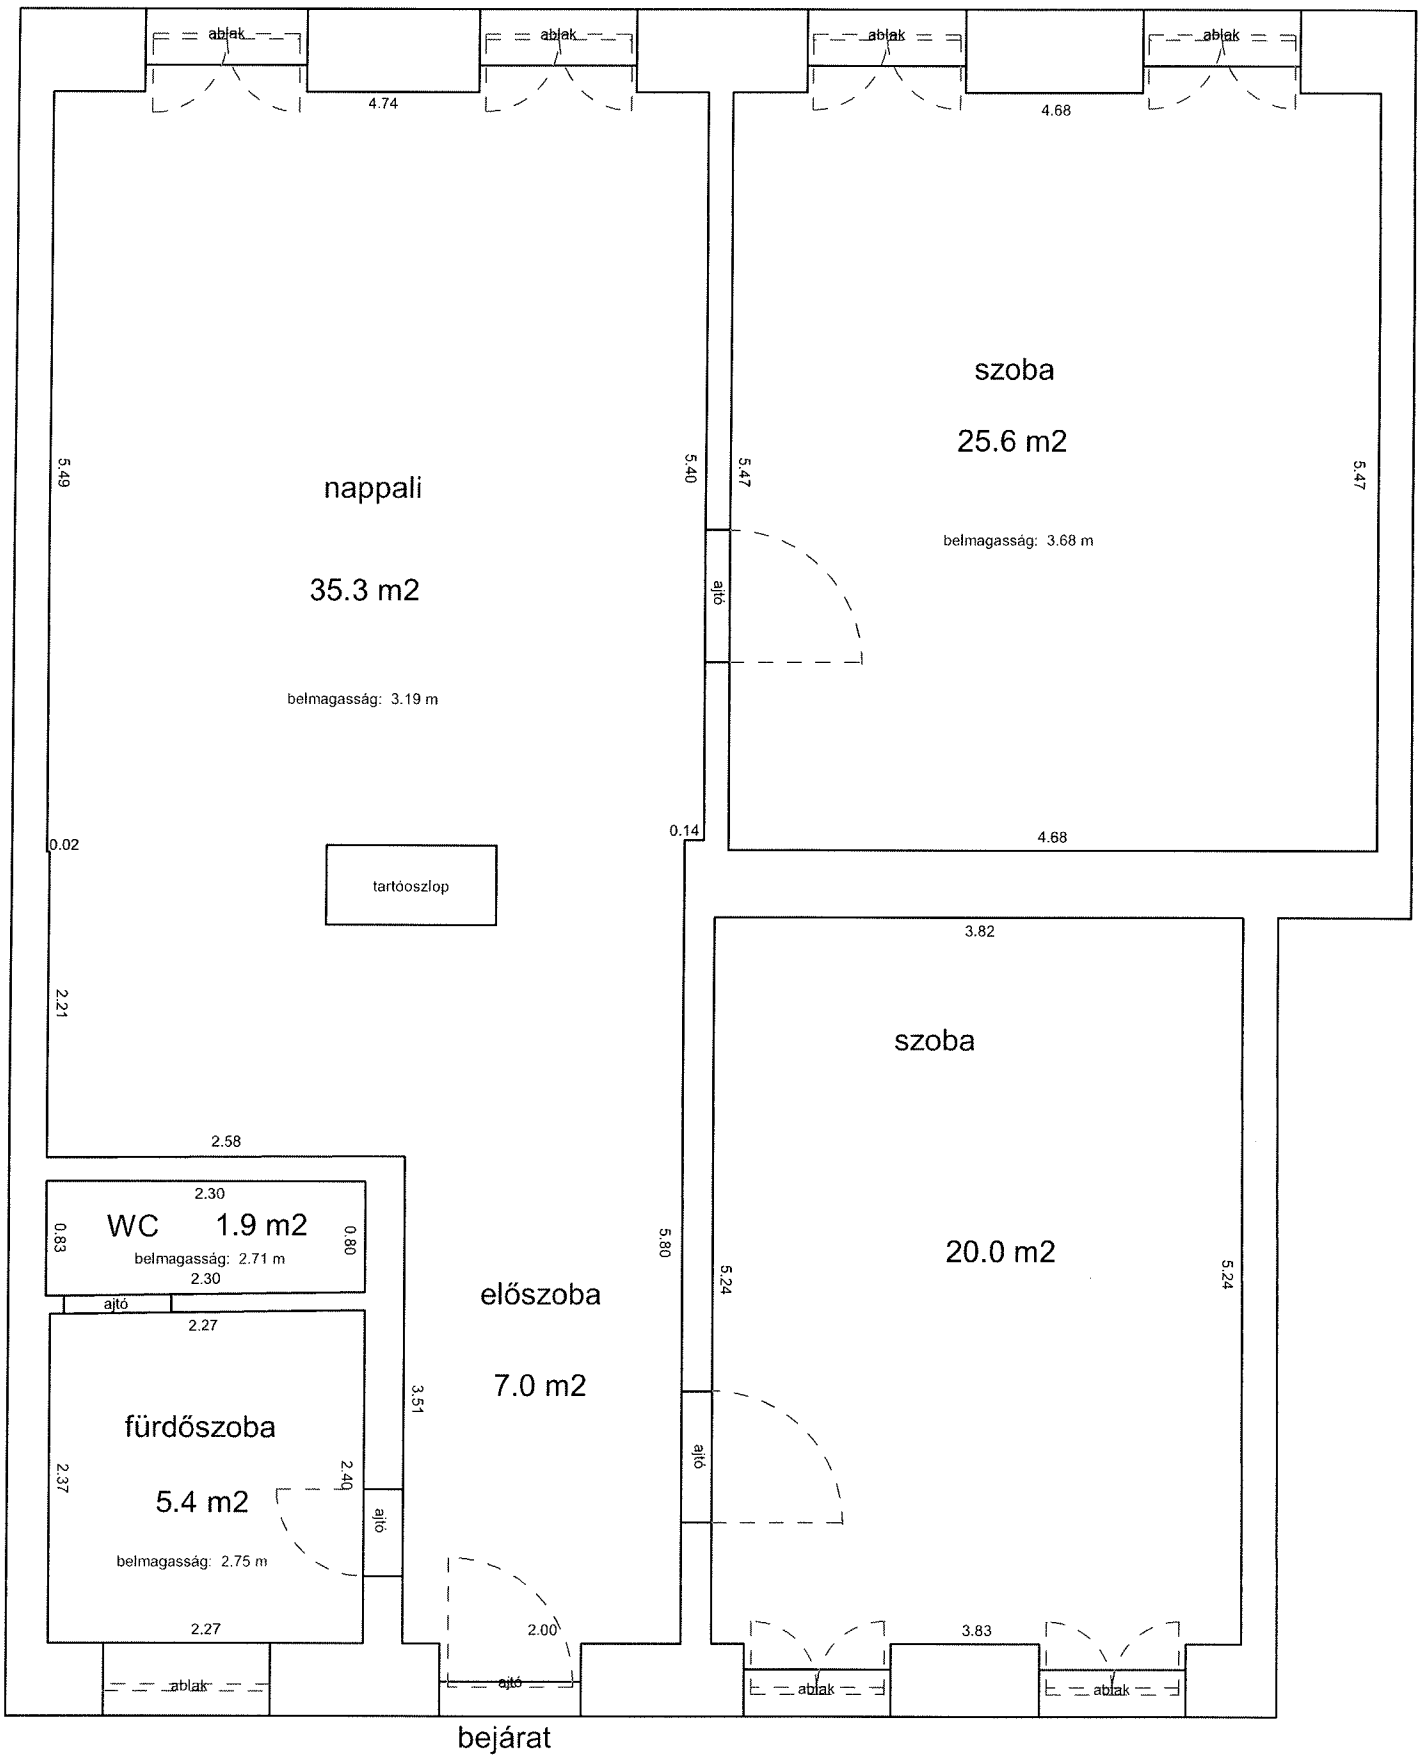

33303 0 A/20 HRSZ

Méretarány= 1 : 50

LAKÁS ALAPRAJZA

terület: 36.6 m²

DOB UTCA 4. 1. EMELET 10.

34220 HRSZ

LAKÁS ALAPRAJZA

Méretarány= 1 : 50

terület: 42.4 m²

DOB UTCA 4. 1. EMELET 10.

Méretarány= 1 : 50

34220 HRSZ

terület: 50.3 m²

LAKÁS ALAPRAJZA

GARAY UTCA 4. 3. EMELET 18.

33117 0 A/18 HRSZ

LAKÁS ALAPRAJZA

Méretarány= 1 : 50

terület: 104.7 m²

GARAY UTCA 48. 1.EM.5.

Méretarány= 1:50

33064 HRSZ LAKÁS ALAPRAJZA

terület: 95.2 m²

KIS DIÓFA UTCA 6. 2.EMELET 17.

34129/A/22 HRSZ

LAKÁS ALAPRAJZA

Méretarány= 1 : 50

terület: 31.2 m²

KIS DIÓFA UTCA 10. 2. EMELET 17.

34131/A/21 HRSZ

LAKÁS ALAPRAJZA

Méretarány= 1 : 50