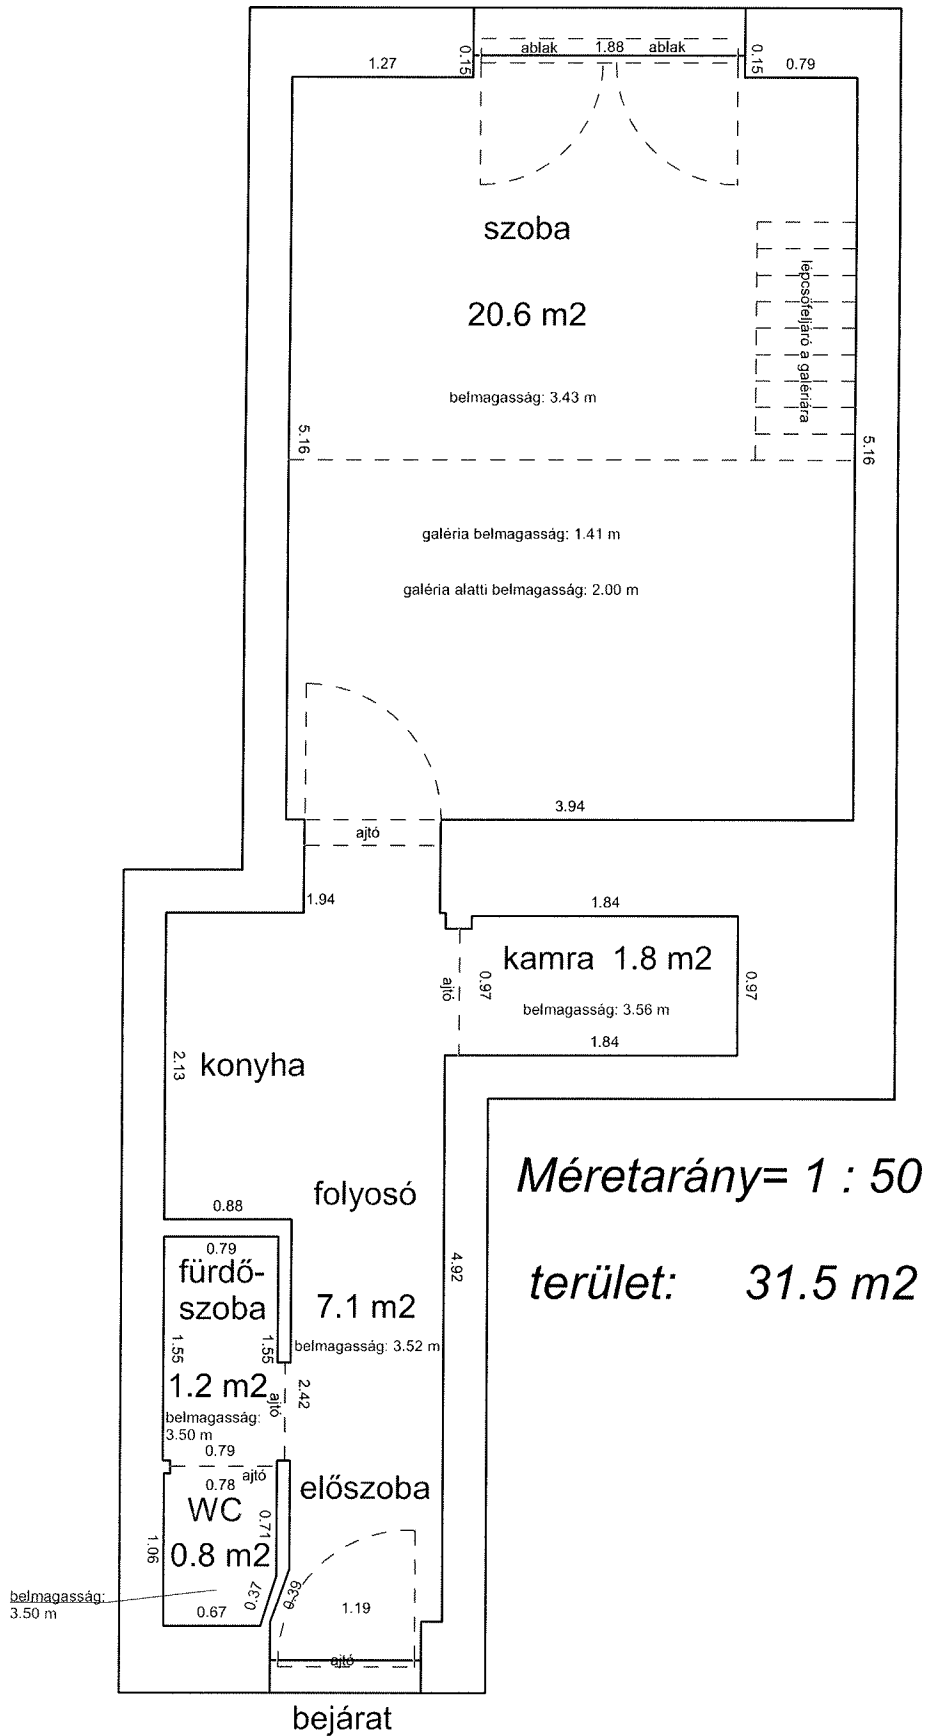

MAREK JÓZSEF UTCA 4. 2. EMELET 38.

33304 0 A/37 HRSZ

LAKÁS ALAPRAJZA