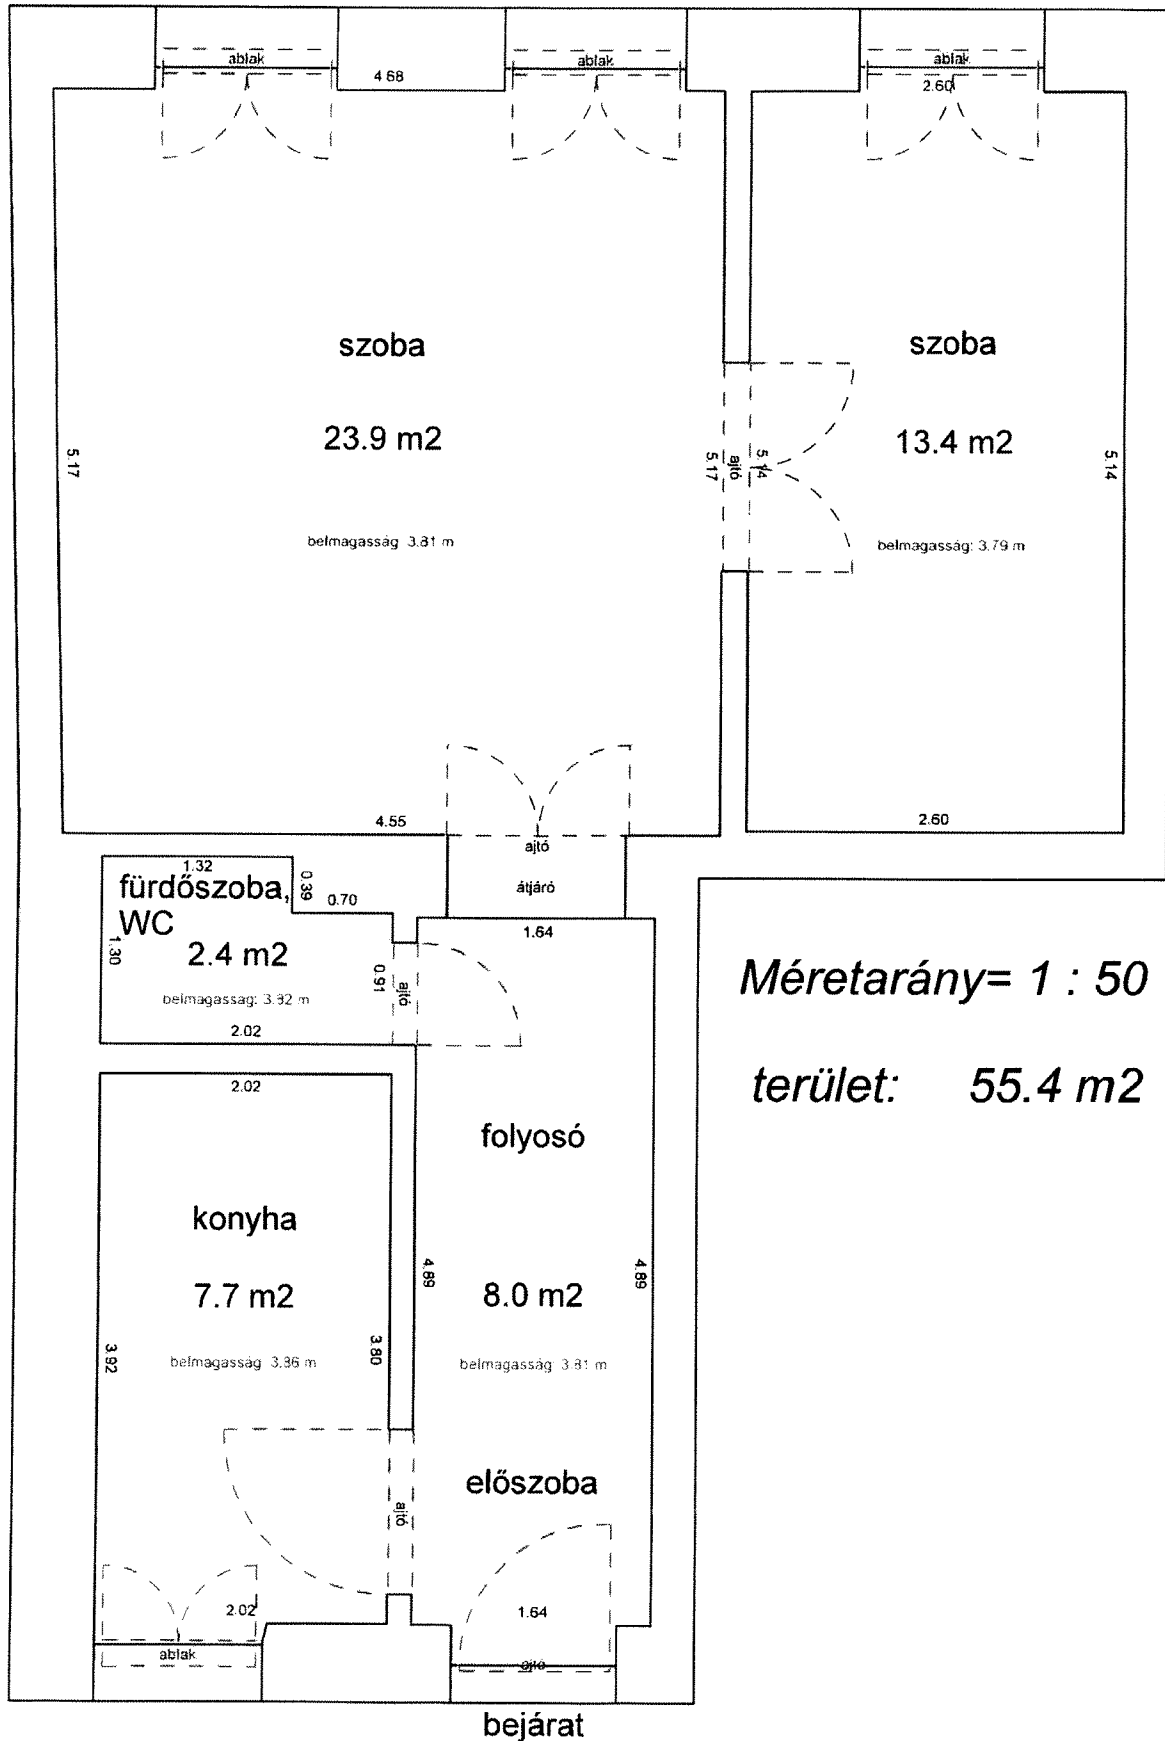

NEFELEJCS UTCA 17. 3. EMELET 25.

33165 0 A/28 HRSZ

LAKÁS ALAPRAJZA