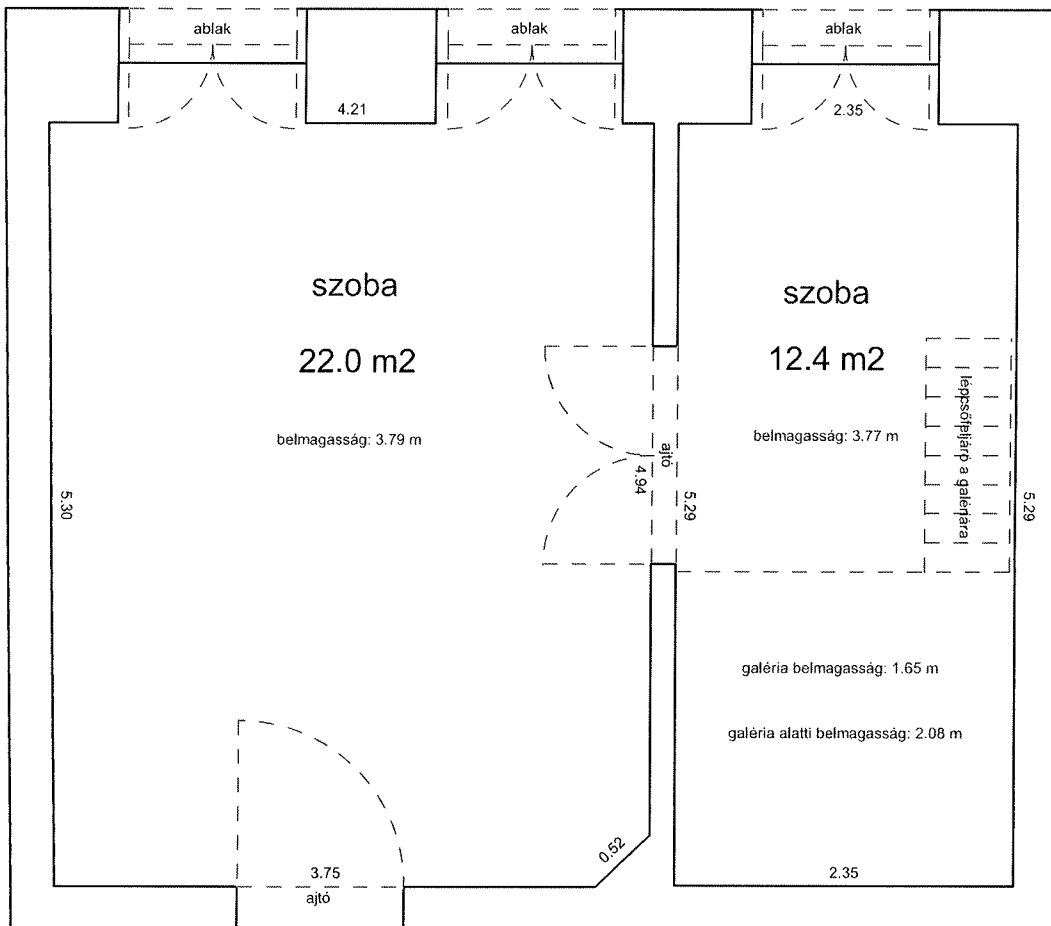

Méretarány= 1 : 50

terület: 105.3 m²

CSÁNYI UTCA 10. 1. EMELET 20.

Méretarány= 1 : 50

34113 HRSZ

terület: 41.0 m²

LAKÁS ALAPRAJZA

DEMBINSZKY UTCA 11. 1. EMELET 17.

33303 0 A/20 HRSZ

Méretarány= 1 : 50

LAKÁS ALAPRAJZA

terület: 36.6 m²

DOB UTCA 4. 1. EMELET 10.

34220 HRSZ

LAKÁS ALAPRAJZA

Méretarány= 1 : 50

terület: 42.4 m²

DOB UTCA 4. 1. EMELET 10.

Méretarány= 1 : 50

34220 HRSZ

terület: 50.3 m²

LAKÁS ALAPRAJZA

GARAY UTCA 4. 3. EMELET 18.

33117 0 A/18 HRSZ

LAKÁS ALAPRAJZA

Méretarány= 1 : 50

terület: 104.7 m²

GARAY UTCA 48. 1.EM.5.

Méretarány= 1:50

33064 HRSZ LAKÁS ALAPRAJZA

terület: 95.2 m²

KIS DIÓFA UTCA 6. 2.EMELET 17.