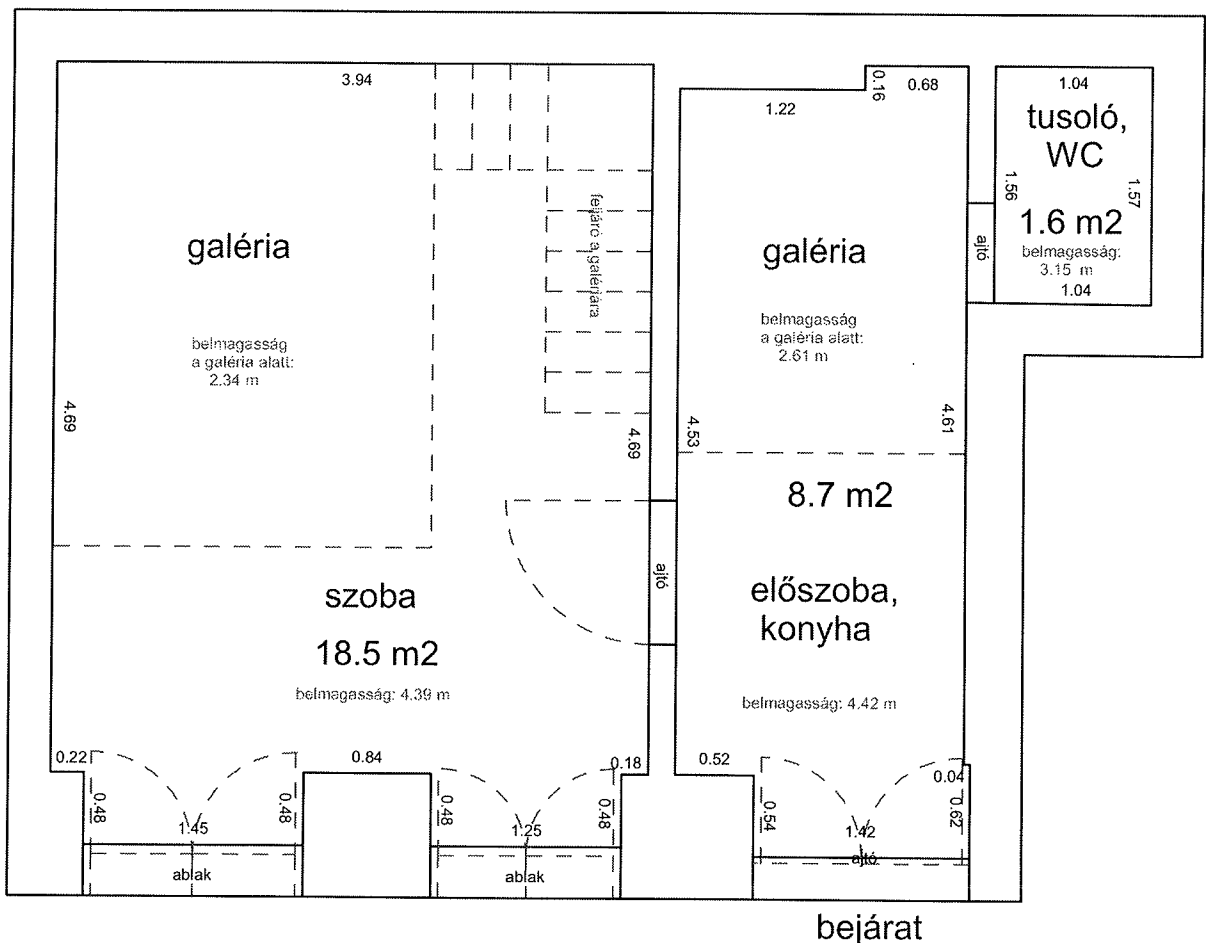

LAKÁS ALAPRAJZA

Méretarány= 1 : 50

terület: 22.9 m²

ISTVÁN UTCA 31. FÖLDSZINT 1.

33189 0 A/7 HRSZ

LAKÁS ALAPRAJZA

Méretarány= 1 : 50

terület: 42.4 m²

IZABELLA UTCA 32. FÉLEMELET 8.

33945 0 A/8 HRSZ

Méretarány= 1 : 50

LAKÁS ALAPRAJZA

terület: 38.8 m²

KIRÁLY UTCA 15. 1.EM. 13.

34184 0 A/25 HRSZ

LAKÁS ALAPRAJZA

Méretarány= 1 : 50 terület: 33.7 m²

KIRÁLY UTCA 21. 2.EM. 22.

34164 0 A/70 HRSZ

LAKÁS ALAPRAJZA

Méretarány= 1 : 50 terület: 45.8 m²

KIRÁLY UTCA 55. 1. EM.11.

34085 HRSZ

LAKÁS ALAPRAJZA

Méretarány= 1 : 50

terület: 28.8 m²

(+8.0 m² és 4.7 m² galéria)

KLAUZÁL UTCA 23. FSZT. 3.

34412 /0/A/5 HRSZ

LAKÁS ALAPRAJZA

Méretarány= 1 : 50

terület: 29.1 m²