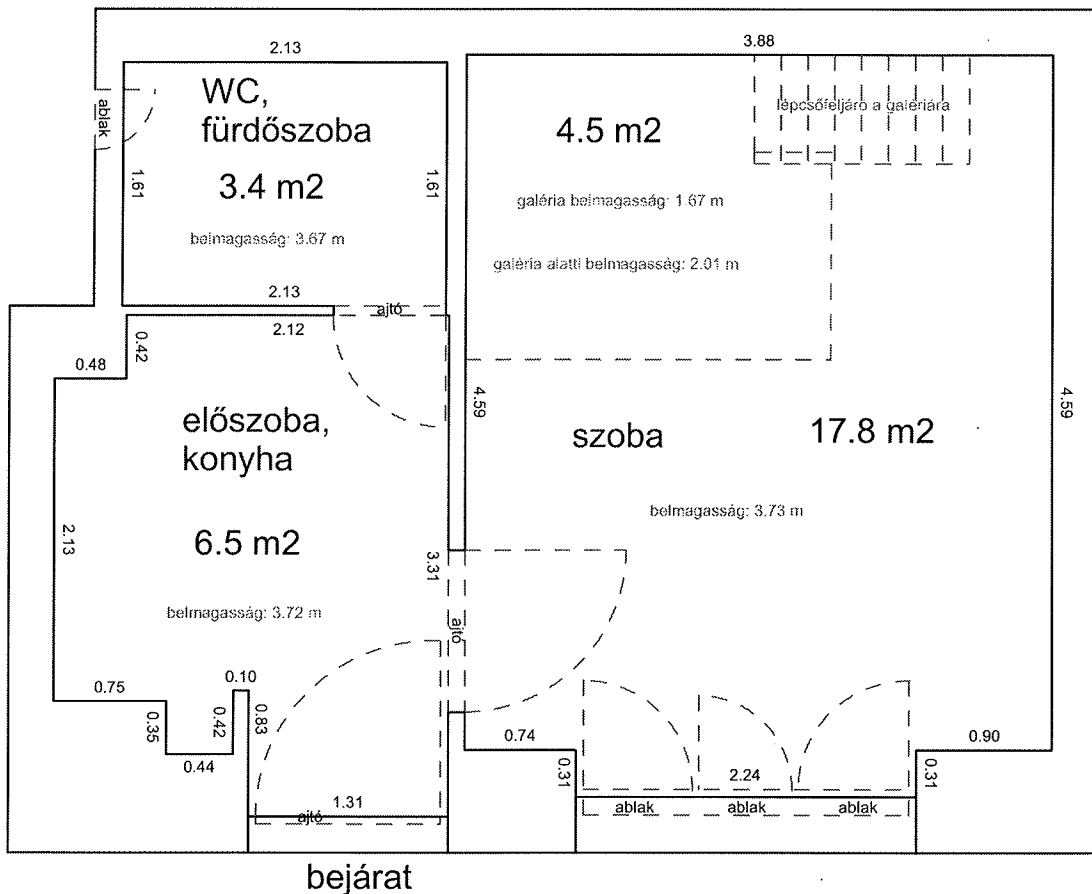

33492 0 A/2 HRSZ

LAKÁS ALAPRAJZA

Méretarány= 1 : 50

terület: 36.1 m²

DEMBINSZKY UTCA 10. FÖLDSZINT 16.

33406 0 A/22 HRSZ

LAKÁS ALAPRAJZA

Méretarány= 1 : 50

terület: 28.2 m²

DEMBINSZKY UTCA 33. 1. EMELET 7.

33331 0 A/18 HRSZ

LAKÁS ALAPRAJZA

DEMBINSZKY UTCA 48. 1. EMELET 1.

33356 0 A/11 HRSZ

LAKÁS ALAPRAJZA

Méretarány= 1 : 50

terület: 27.7 m²

DEMBINSZKY UTCA 30 2. EMELET 13.

33383 0 A/17 HRSZ

Méretarány= 1 : 50

LAKÁS ALAPRAJZA

terület: 45.6 m²

DEMBINSZKY UTCA 52. 3. EMELET 51.

33354 0 A/53 HRSZ