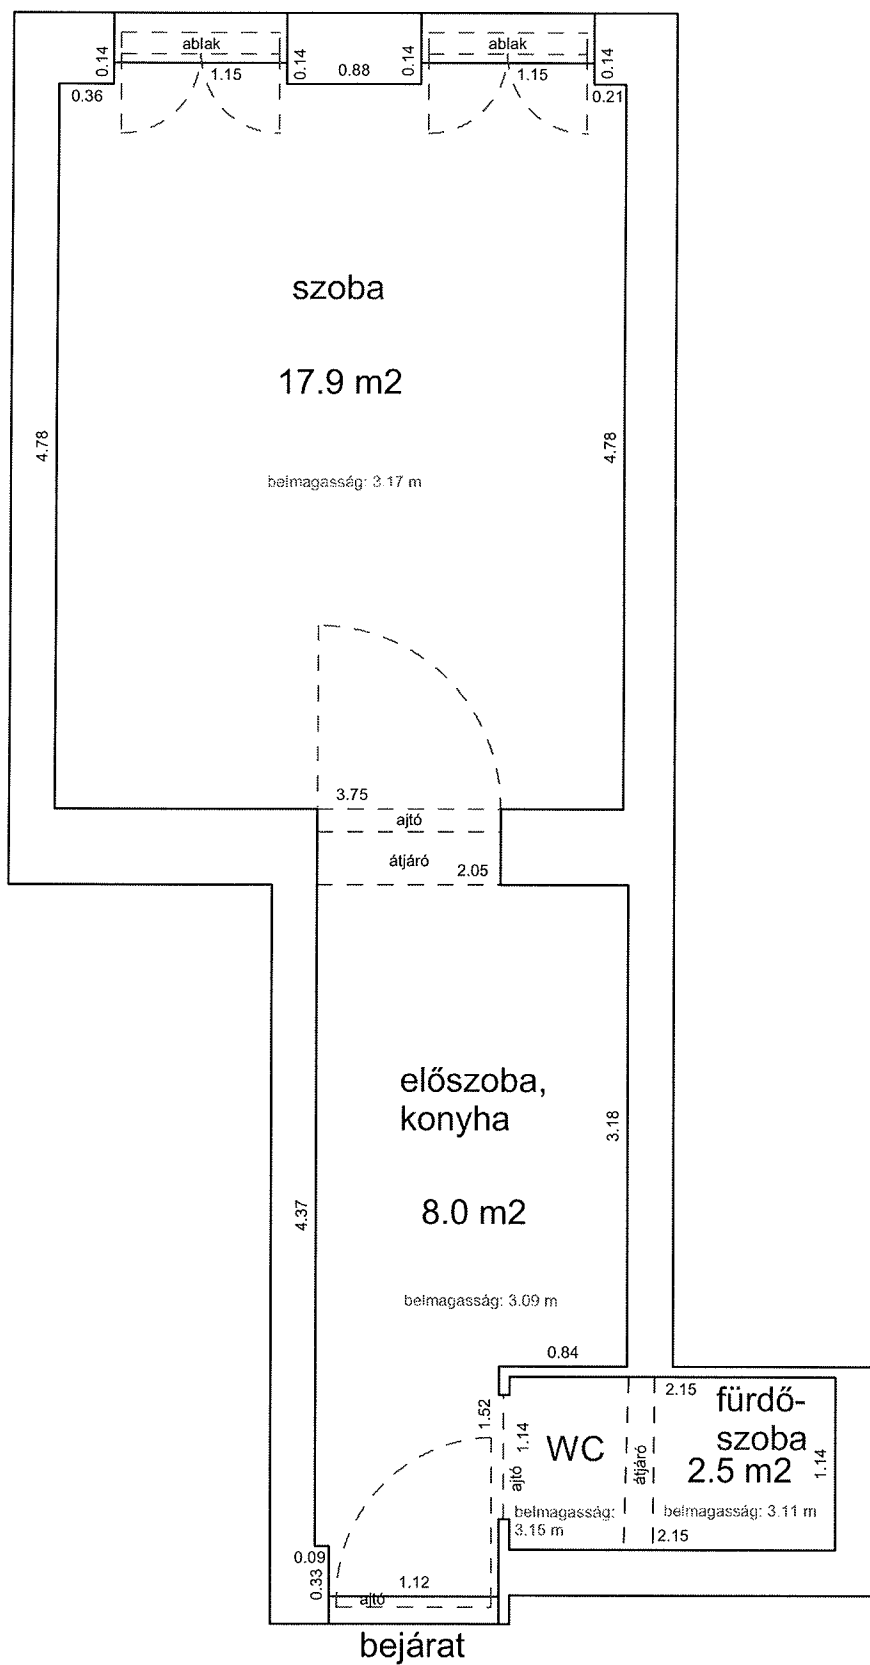

33492 0 A/2 HRSZ

LAKÁS ALAPRAJZA

Méretarány= 1 : 50

terület: 36.1 m²

DEMBINSZKY UTCA 10. FÖLDSZINT 16.

33406 0 A/22 HRSZ

LAKÁS ALAPRAJZA

Méretarány= 1 : 50

terület: 40.4 m²

NEFELEJCS UTCA 54. 1.EM.5.

33395/A/15 HRSZ LAKÁS ALAPRAJZA

Méretarány= 1:50 terület: 44.4 m²

NEFELEJCS UTCA 55. 3. EMELET 30.

33391 0 A/34 HRSZ

Méretarány= 1 : 50

LAKÁS ALAPRAJZA

terület: 28.4 m²

MAREK JÓZSEF UTCA 23. FÖLDSZINT 4.

33268 0 A/6 HRSZ

Méretarány= 1 : 50

LAKÁS ALAPRAJZA

terület: 47.1 m²

RÓZSA UTCA 8. 4. EMELET 40/A

33792 0 A/53 HRSZ

Méretarány= 1 : 50

LAKÁS ALAPRAJZA

terület: 42.4 m²

VÖRÖSMARTY UTCA 5. FÖLDSZINT 3.

33862 0 A/5 HRSZ

Méretarány= 1 : 50

LAKÁS ALAPRAJZA

terület: 49.8 m²