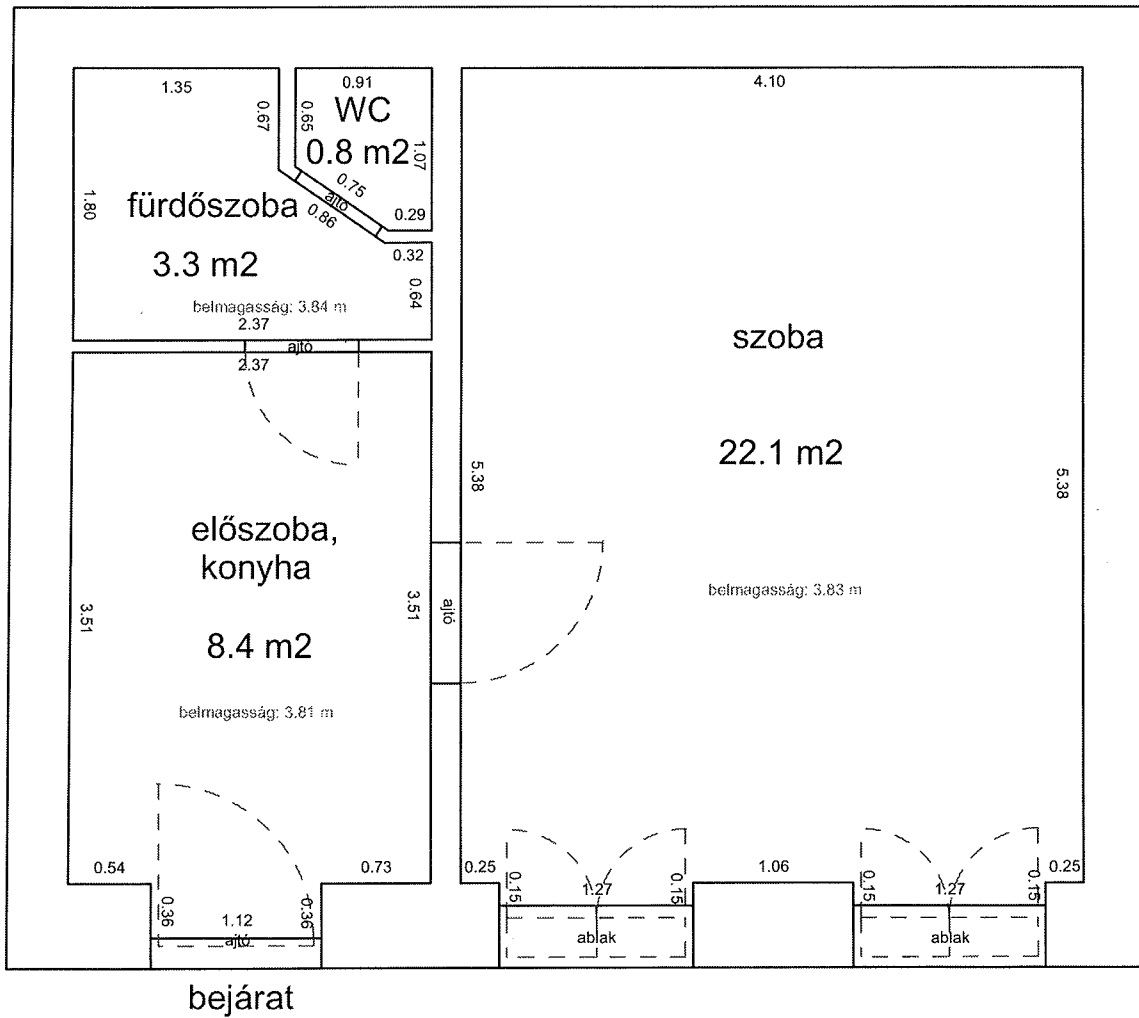

BETHLEN GÁBOR UTCA 3. 2.EMELET 18.

32979 0 A/27 HRSZ

LAKÁS ALAPRAJZA

Méretarány= 1 : 50

terület: 105.3 m²

BETHLEN GÁBOR UTCA 12. FÖLDSZINT 3.

33105 0 A/6 HRSZ

Méretarány= 1 : 50

terület: 38.6 m²

LAKÁS ALAPRAJZA

CSÁNYI UTCA 3. 1.EM.12/A.

34106/0/A/10 HRSZ

LAKÁS ALAPRAJZA

Méretarány= 1 : 50

terület: 34.6 m²

DAMJANICH UTCA 32. FÖLDSZINT 1.

33492 0 A/2 HRSZ

LAKÁS ALAPRAJZA

Méretarány= 1 : 50

terület: 36.1 m²

DEMBINSZKY UTCA 10. FÖLDSZINT 16.

33406 0 A/22 HRSZ

LAKÁS ALAPRAJZA

Méretarány= 1 : 50

terület: 28.2 m²

DEMBINSZKY UTCA 33. 1. EMELET 7.

33331 0 A/18 HRSZ

LAKÁS ALAPRAJZA

DEMBINSZKY UTCA 48. 1. EMELET 1.

33356 0 A/11 HRSZ

LAKÁS ALAPRAJZA

Méretarány= 1 : 50