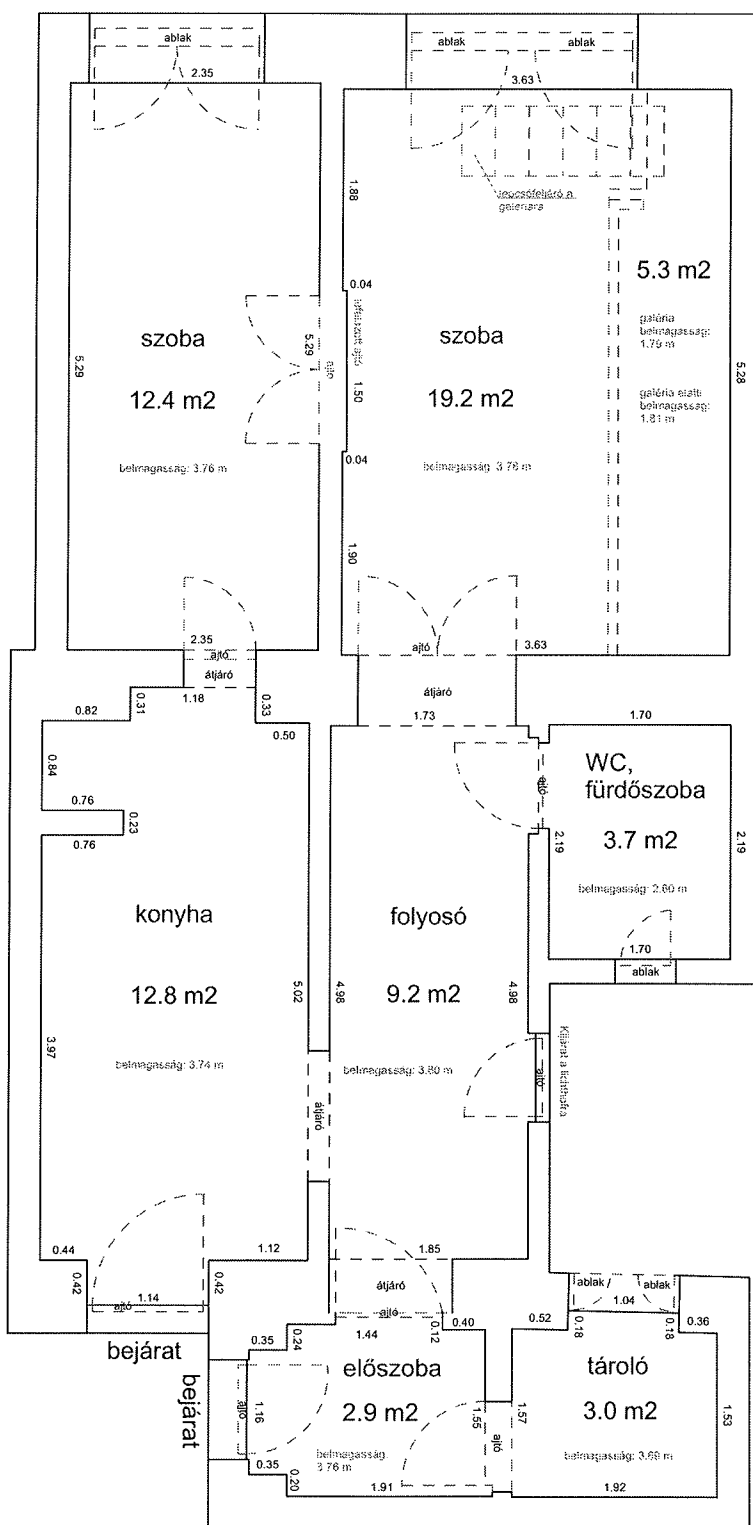

LAKÁS ALAPRAJZA

Méretarány= 1 : 50

terület: 31.4 m²

DOB UTCA 84. 3.EMELET 3A

33926 0 A/76 HRSZ

LAKÁS ALAPRAJZA

Méretarány= 1 : 50

terület: 21.7 m²

DOB UTCA 14. 2.EM.35.

34194 HRSZ

LAKÁS ALAPRAJZA

Méretarány= 1 : 60 terület: 146.2 m²

GARAY UTCA 35. 2. EMELET 17.

33000 0 A/19 HRSZ

Méretarány= 1 : 50

LAKÁS ALAPRAJZA

terület: 47.2 m²

GARAY UTCA 38. FÖLDSZINT 2.

33074 0 A/4 HRSZ

LAKÁS ALAPRAJZA

Méretarány= 1 : 50

terület: 63.2 m²

HERNÁD UTCA 32. FÖLDSZINT 4.

33174 0 A/6 HRSZ

LAKÁS ALAPRAJZA

Méretarány= 1 : 50

terület: 22.9 m²

ISTVÁN UTCA 31. FÖLDSZINT 1.

33189 0 A/7 HRSZ

LAKÁS ALAPRAJZA

Méretarány= 1 : 50

terület: 42.4 m²