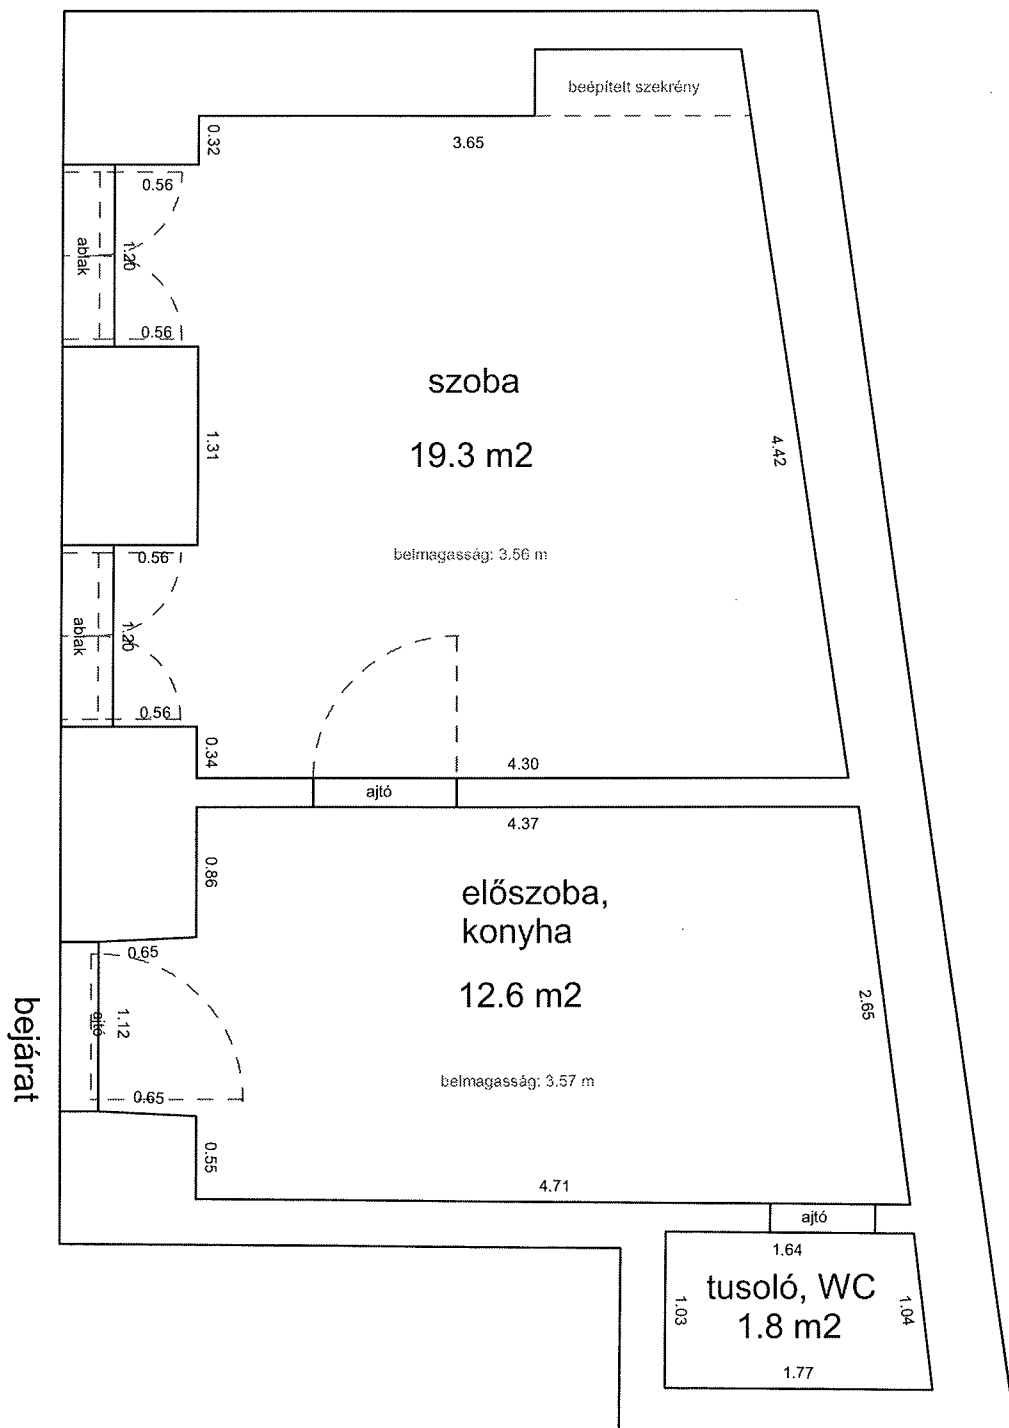

33492 0 A/2 HRSZ

LAKÁS ALAPRAJZA

Méretarány= 1 : 50

terület: 36.1 m²

DEMBINSZKY UTCA 10. FÖLDSZINT 16.

33406 0 A/22 HRSZ

LAKÁS ALAPRAJZA

Méretarány= 1 : 50

LAKÁS ALAPRAJZA

Méretarány= 1 : 50

terület: 22.9 m²

ISTVÁN UTCA 31. FÖLDSZINT 1.

33189 0 A/7 HRSZ

LAKÁS ALAPRAJZA

Méretarány= 1 : 50

terület: 42.4 m²

IZABELLA UTCA 32. FÉLEMELET 8.

33945 0 A/8 HRSZ

Méretarány= 1 : 50

LAKÁS ALAPRAJZA

terület: 38.8 m²

KIRÁLY UTCA 15. 1.EM. 13.

34184 0 A/25 HRSZ

LAKÁS ALAPRAJZA

Méretarány= 1 : 50 terület: 33.7 m²

KIRÁLY UTCA 21. 2.EM. 22.

34164 0 A/70 HRSZ

LAKÁS ALAPRAJZA

Méretarány= 1 : 50 terület: 45.8 m²

KIRÁLY UTCA 55. 1. EM.11.

34085 HRSZ

LAKÁS ALAPRAJZA