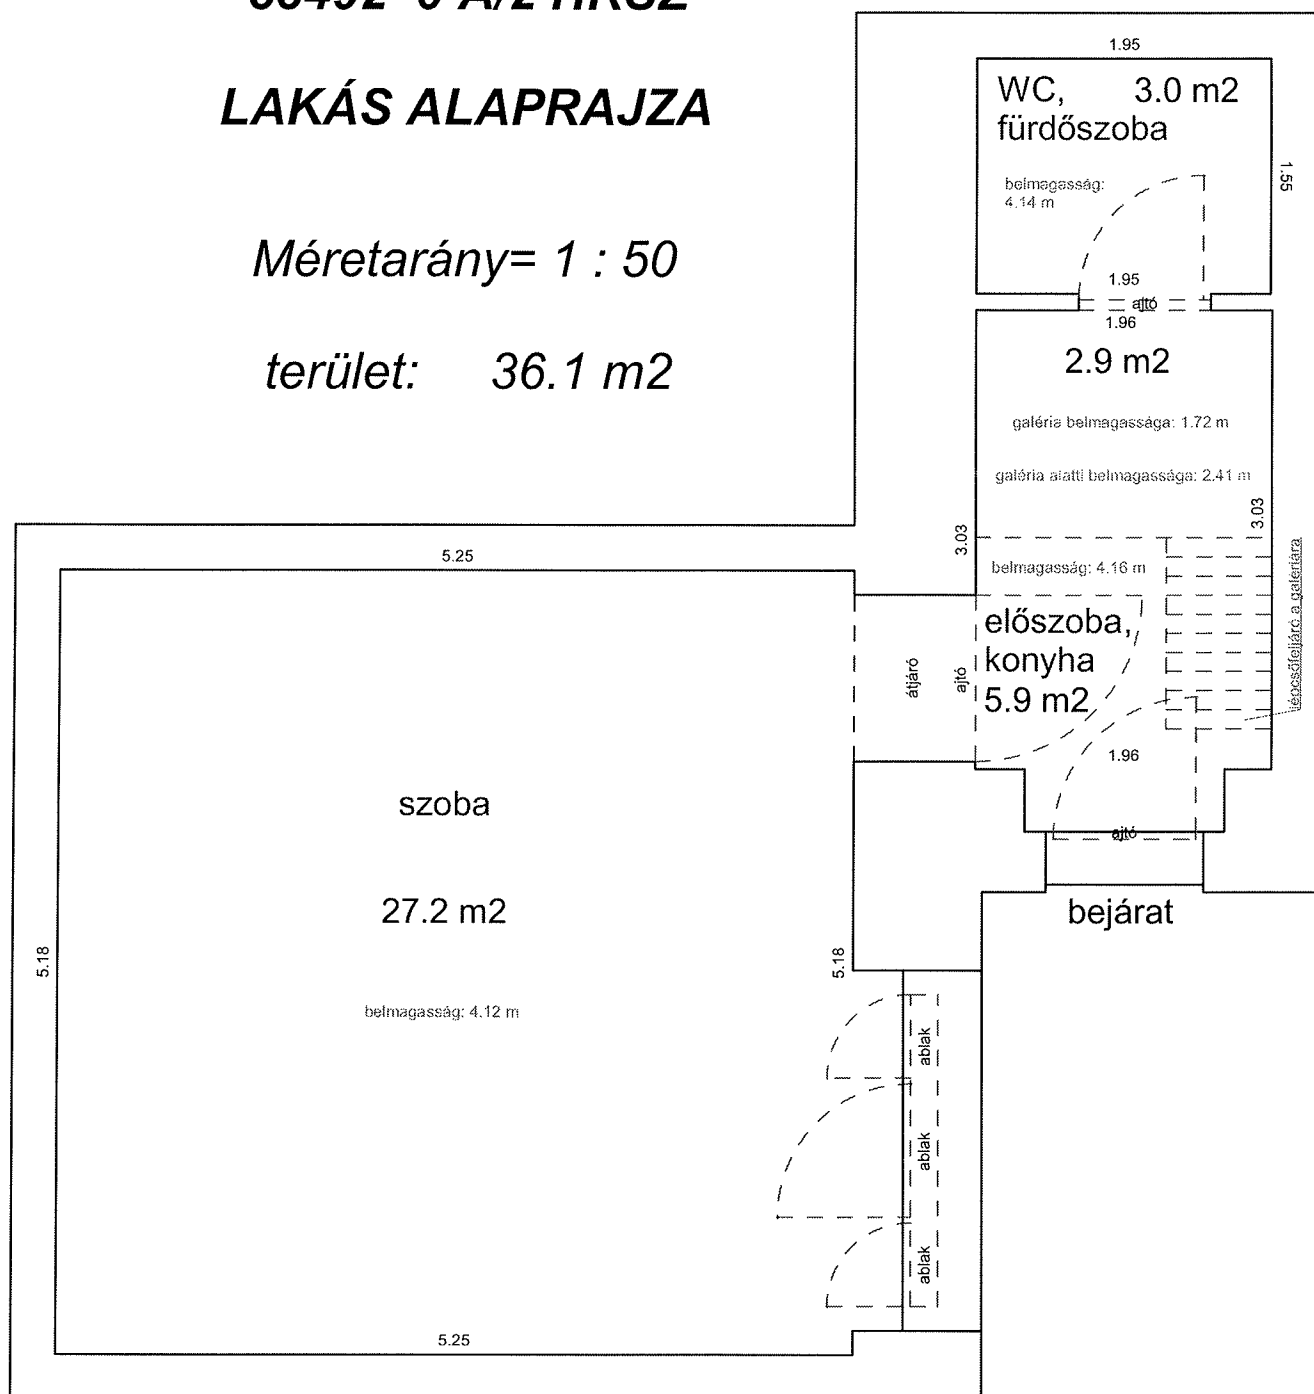

terület: 38.6 m²

LAKÁS ALAPRAJZA

CSÁNYI UTCA 3. 1.EM.12/A.

34106/0/A/10 HRSZ

LAKÁS ALAPRAJZA

Méretarány= 1 : 50

terület: 34.6 m²

DAMJANICH UTCA 32. FÖLDSZINT 1.

33492 0 A/2 HRSZ

LAKÁS ALAPRAJZA

Méretarány= 1 : 50

terület: 36.1 m²

DEMBINSZKY UTCA 10. FÖLDSZINT 16.

33406 0 A/22 HRSZ

LAKÁS ALAPRAJZA

Méretarány= 1 : 50