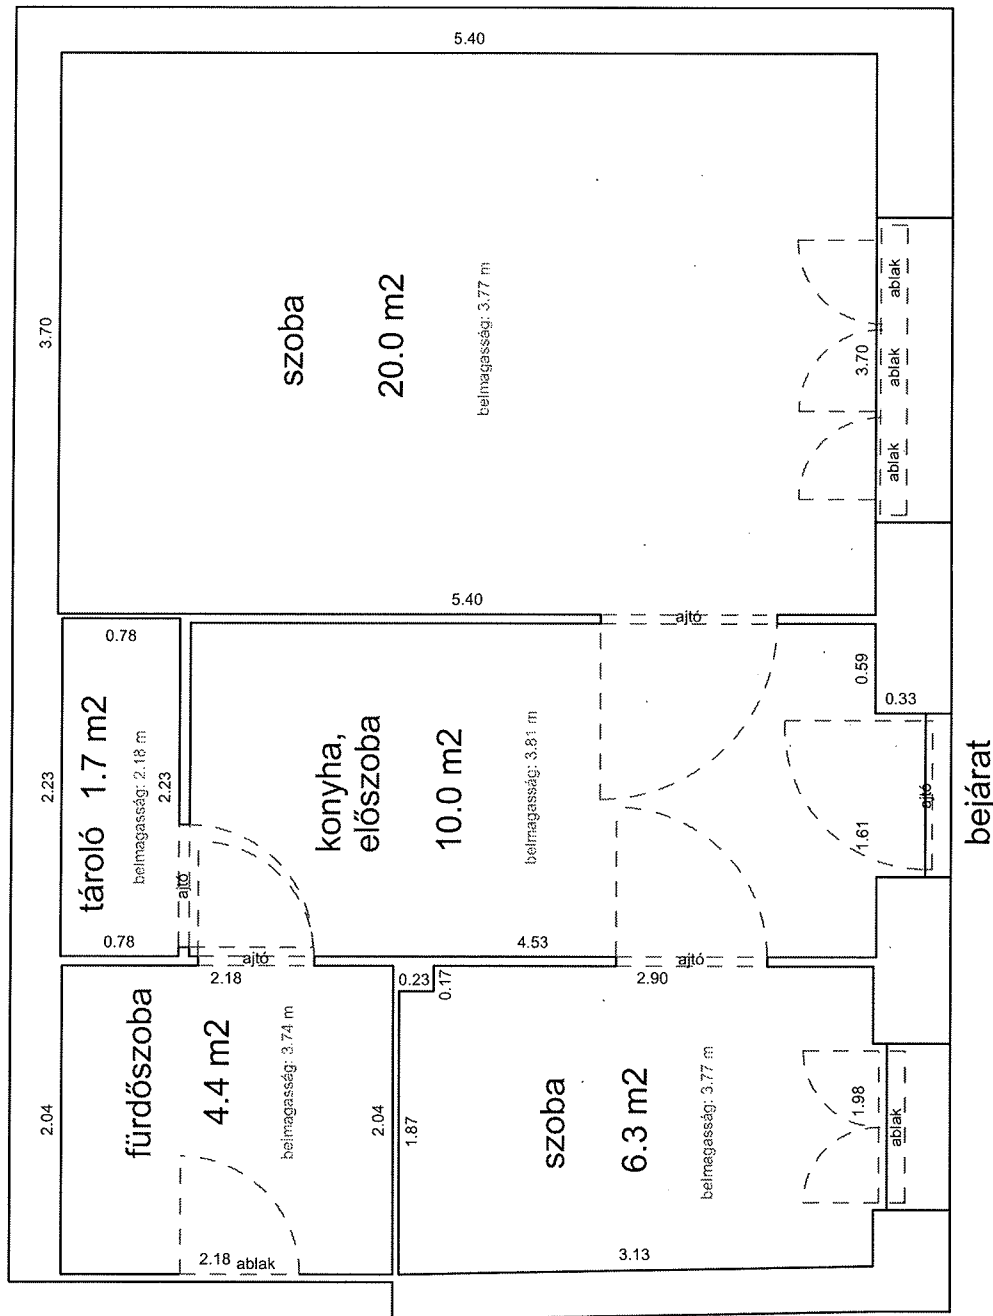

terület: 27.7 m²

DEMBINSZKY UTCA 30 2. EMELET 13.

33383 0 A/17 HRSZ

Méretarány= 1 : 50

LAKÁS ALAPRAJZA

terület: 45.6 m²

DEMBINSZKY UTCA 52. 3. EMELET 51.

33354 0 A/53 HRSZ

LAKÁS ALAPRAJZA

Méretarány= 1 : 50

terület: 22.9 m²

ISTVÁN UTCA 31. FÖLDSZINT 1.

33189 0 A/7 HRSZ

LAKÁS ALAPRAJZA

Méretarány= 1 : 50

terület: 42.4 m²

terület: 28.4 m²

MAREK JÓZSEF UTCA 23. FÖLDSZINT 4.

33268 0 A/6 HRSZ

Méretarány= 1 : 50

LAKÁS ALAPRAJZA

terület: 47.1 m²

RÓZSA UTCA 8. 4. EMELET 40/A

33792 0 A/53 HRSZ

Méretarány= 1 : 50

LAKÁS ALAPRAJZA

terület: 42.4 m²

VÖRÖSMARTY UTCA 5. FÖLDSZINT 3.

33862 0 A/5 HRSZ

Méretarány= 1 : 50

LAKÁS ALAPRAJZA

terület: 49.8 m²