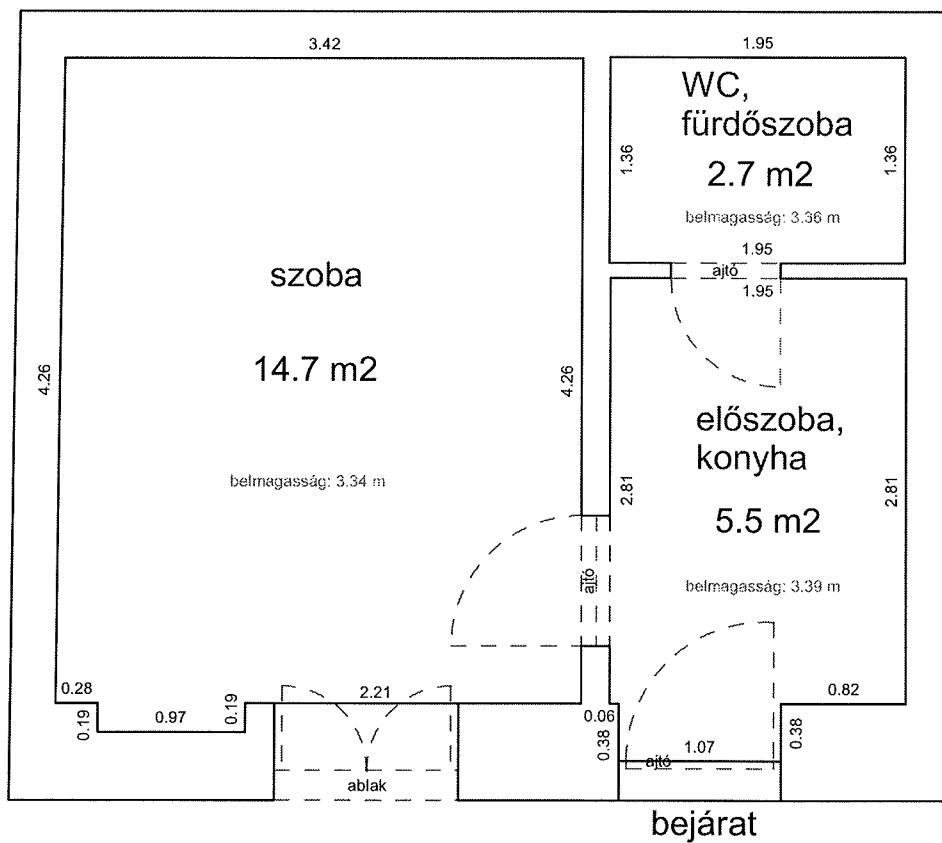

DOB UTCA 14. 2.EM.35.

34194 HRSZ

LAKÁS ALAPRAJZA

Méretarány= 1 : 60 terület: 146.2 m²

GARAY UTCA 35. 2. EMELET 17.

33000 0 A/19 HRSZ

Méretarány= 1 : 50

LAKÁS ALAPRAJZA

terület: 47.2 m²

GARAY UTCA 38. FÖLDSZINT 2.

33074 0 A/4 HRSZ

LAKÁS ALAPRAJZA

Méretarány= 1 : 50

terület: 63.2 m²

HERNÁD UTCA 32. FÖLDSZINT 4.

33174 0 A/6 HRSZ

LAKÁS ALAPRAJZA

Méretarány= 1 : 50

terület: 22.9 m²

ISTVÁN UTCA 31. FÖLDSZINT 1.

33189 0 A/7 HRSZ

LAKÁS ALAPRAJZA

Méretarány= 1 : 50

terület: 42.4 m²