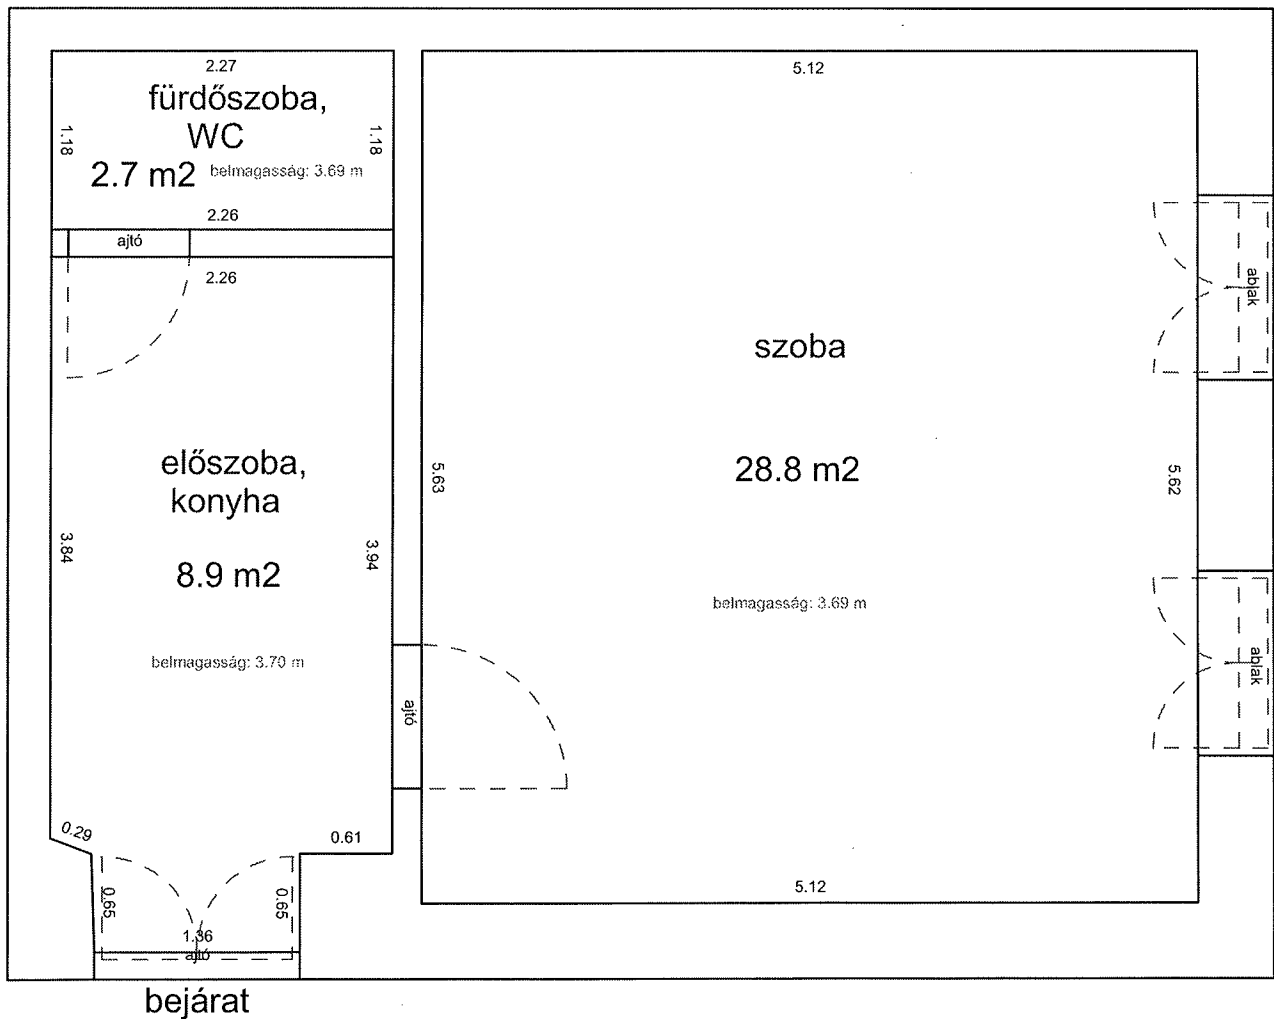

34164 0 A/38 HRSZ

LAKÁS ALAPRAJZA

Méretarány= 1 : 50

terület: 25.4 m²

KERTÉSZ UTCA 18. FÖLDSZINT 4.

34382/0/A/6 HRSZ

LAKÁS ALAPRAJZA

Méretarány= 1 : 50

terület: 40.4 m²

NEFELEJCS UTCA 54. 1.EM.5.

33395/A/15 HRSZ LAKÁS ALAPRAJZA

Méretarány= 1:50 terület: 44.4 m²

NEFELEJCS UTCA 55. 3. EMELET 30.

33391 0 A/34 HRSZ

Méretarány= 1 : 50

LAKÁS ALAPRAJZA