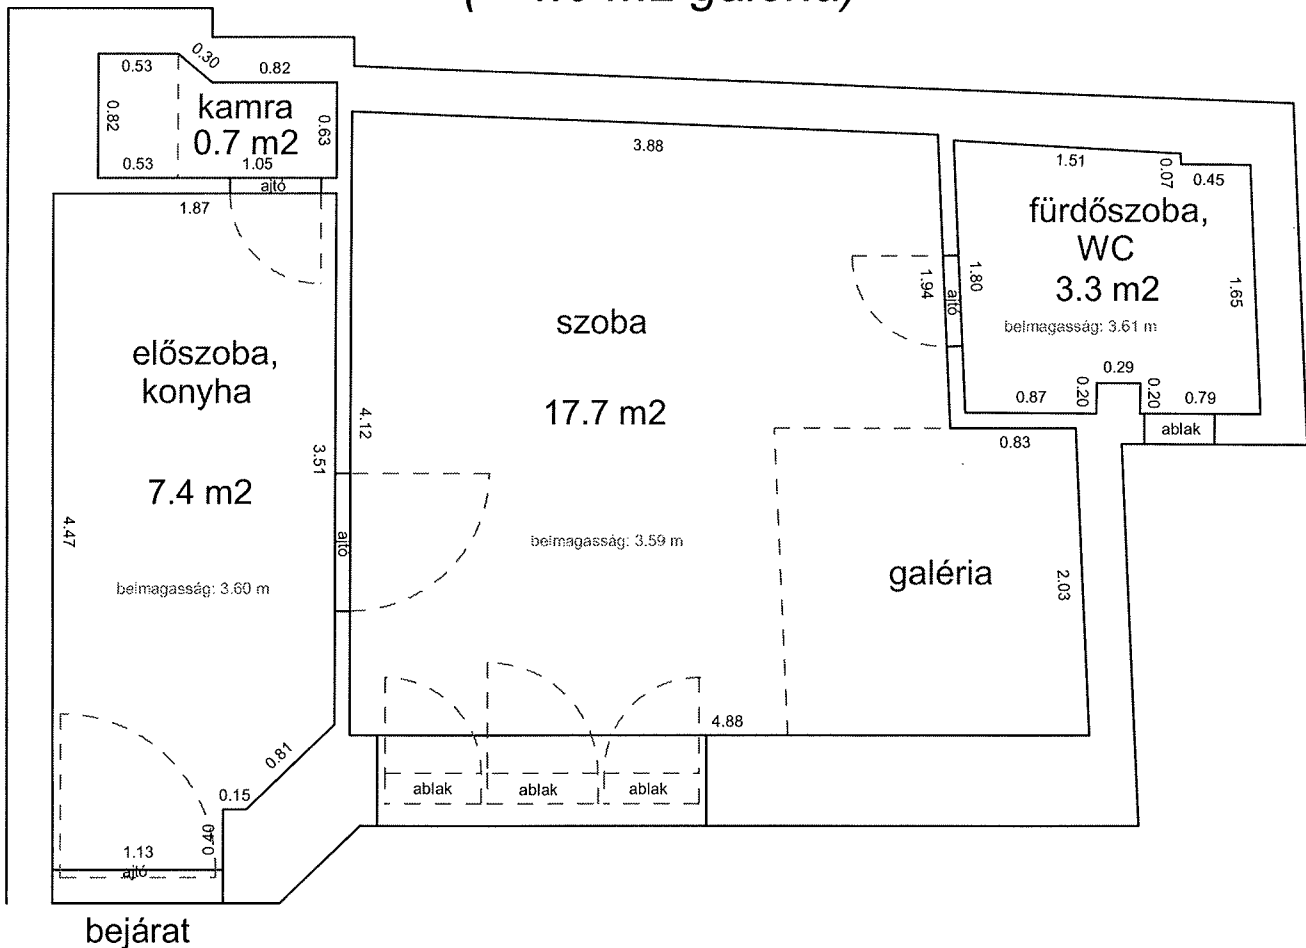

Méretarány= 1 : 50 terület: 33.7 m²

KIRÁLY UTCA 21. 2.EM. 22.

34164 0 A/70 HRSZ

LAKÁS ALAPRAJZA

Méretarány= 1 : 50 terület: 45.8 m²

KIRÁLY UTCA 55. 1. EM.11.

34085 HRSZ

LAKÁS ALAPRAJZA

Méretarány= 1 : 50

terület: 28.8 m²

(+8.0 m² és 4.7 m² galéria)

KLAUZÁL UTCA 23. FSZT. 3.

34412 /0/A/5 HRSZ

LAKÁS ALAPRAJZA

Méretarány= 1 : 50

terület: 29.1 m²

(+ 4.0 m² galéria)

KLAUZÁL UTCA 35. 2.EM. 15.

Méretarány= 1 : 50

34310/0/A/20 HRSZ

terület: 82.6 m²

LAKÁS ALAPRAJZA

(+14.4 m² és 9.6 m² galéria)

KIRÁLY UTCA 21. 1. EMELET 15.