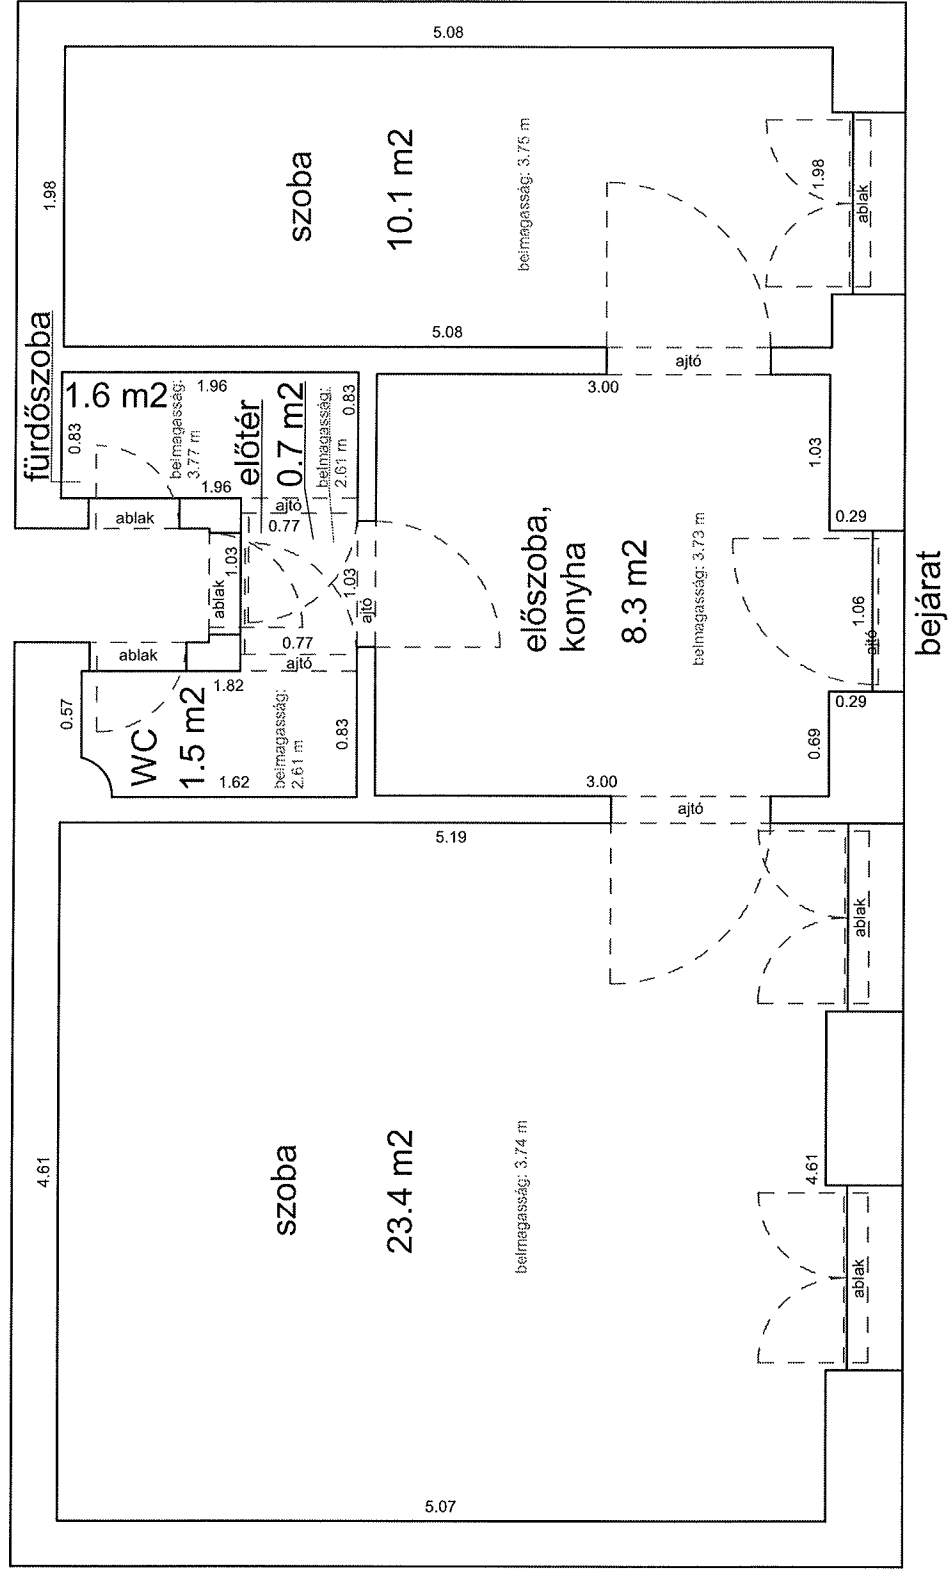

33492 0 A/2 HRSZ

LAKÁS ALAPRAJZA

Méretarány= 1 : 50

terület: 36.1 m²

DEMBINSZKY UTCA 10. FÖLDSZINT 16.

33406 0 A/22 HRSZ

LAKÁS ALAPRAJZA

Méretarány= 1 : 50

terület: 28.2 m²

DEMBINSZKY UTCA 33. 1. EMELET 7.

33331 0 A/18 HRSZ

LAKÁS ALAPRAJZA

DEMBINSZKY UTCA 48. 1. EMELET 1.

33356 0 A/11 HRSZ

LAKÁS ALAPRAJZA

Méretarány= 1 : 50

terület: 27.7 m²

DEMBINSZKY UTCA 30 2. EMELET 13.

33383 0 A/17 HRSZ

Méretarány= 1 : 50

LAKÁS ALAPRAJZA

terület: 45.6 m²

DEMBINSZKY UTCA 52. 3. EMELET 51.

33354 0 A/53 HRSZ

LAKÁS ALAPRAJZA

Méretarány= 1 : 50

terület: 31.4 m²

DOB UTCA 84. 3.EMELET 3A

33926 0 A/76 HRSZ

LAKÁS ALAPRAJZA

Méretarány= 1 : 50

terület: 21.7 m²