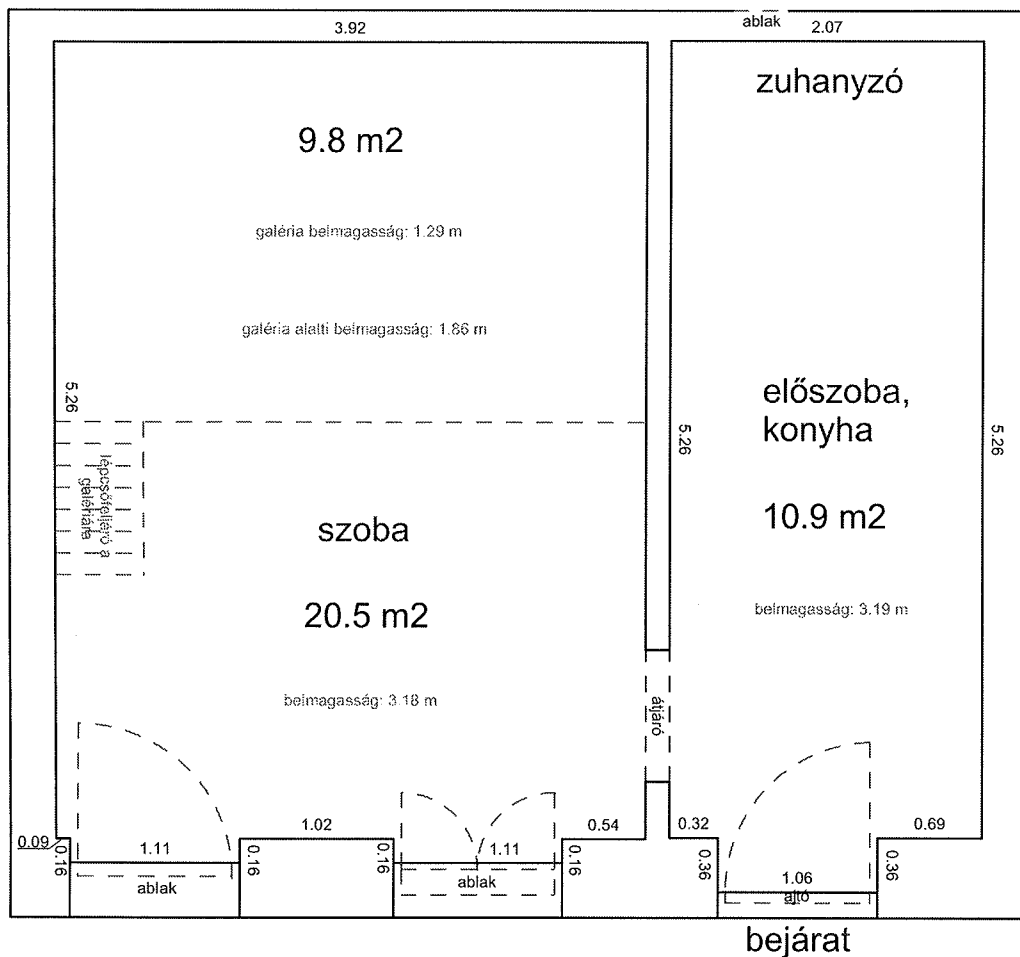

terület: 28.2 m²

DEMBINSZKY UTCA 33. 1. EMELET 7.

33331 0 A/18 HRSZ

LAKÁS ALAPRAJZA

DEMBINSZKY UTCA 48. 1. EMELET 1.

33356 0 A/11 HRSZ

LAKÁS ALAPRAJZA

Méretarány= 1 : 50

terület: 27.7 m²

DEMBINSZKY UTCA 30 2. EMELET 13.

33383 0 A/17 HRSZ

Méretarány= 1 : 50

LAKÁS ALAPRAJZA

terület: 45.6 m²

DEMBINSZKY UTCA 52. 3. EMELET 51.

33354 0 A/53 HRSZ

LAKÁS ALAPRAJZA

Méretarány= 1 : 50

terület: 31.4 m²

DOB UTCA 84. 3.EMELET 3A

33926 0 A/76 HRSZ

LAKÁS ALAPRAJZA

Méretarány= 1 : 50

terület: 21.7 m²

DOB UTCA 14. 2.EM.35.

34194 HRSZ

LAKÁS ALAPRAJZA

Méretarány= 1 : 60 terület: 146.2 m²

GARAY UTCA 35. 2. EMELET 17.

33000 0 A/19 HRSZ

Méretarány= 1 : 50

LAKÁS ALAPRAJZA