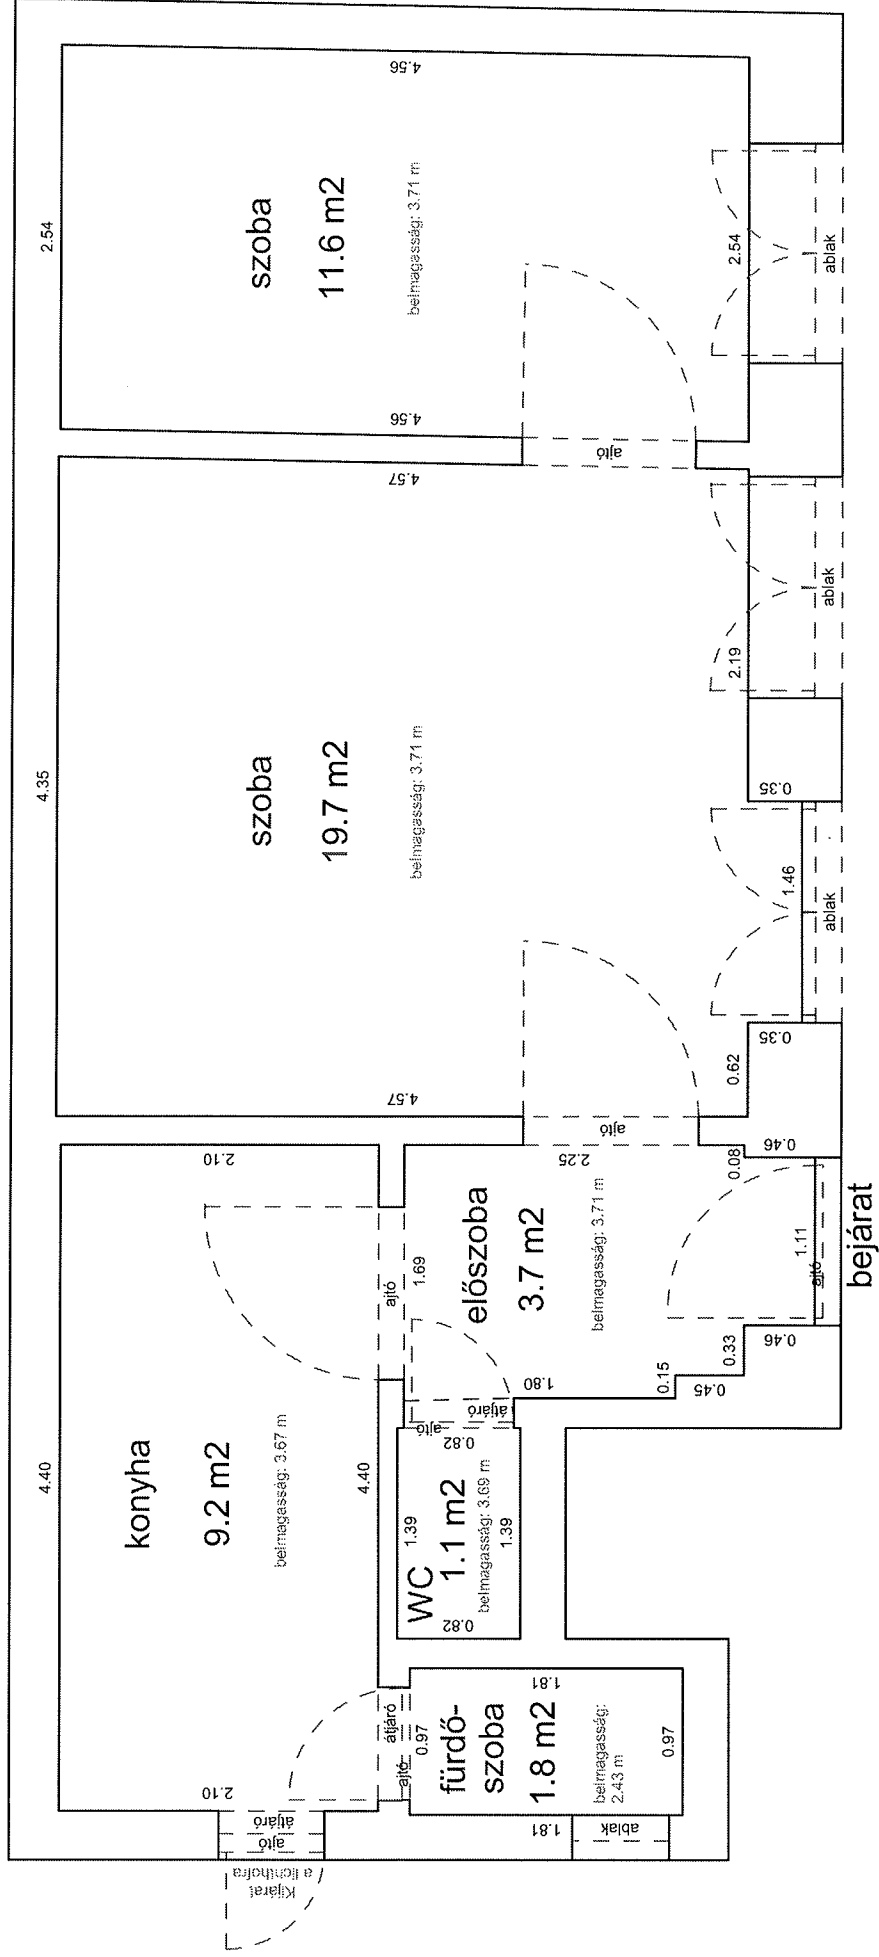

33492 0 A/2 HRSZ

LAKÁS ALAPRAJZA

Méretarány= 1 : 50

terület: 36.1 m²

DEMBINSZKY UTCA 10. FÖLDSZINT 16.

33406 0 A/22 HRSZ

LAKÁS ALAPRAJZA

Méretarány= 1 : 50

terület: 27.7 m²

DEMBINSZKY UTCA 30 2. EMELET 13.

33383 0 A/17 HRSZ

Méretarány= 1 : 50

LAKÁS ALAPRAJZA

terület: 45.6 m²

DEMBINSZKY UTCA 52. 3. EMELET 51.

33354 0 A/53 HRSZ

terület: 28.4 m²

MAREK JÓZSEF UTCA 23. FÖLDSZINT 4.

33268 0 A/6 HRSZ

Méretarány= 1 : 50

LAKÁS ALAPRAJZA

terület: 47.1 m²

RÓZSA UTCA 8. 4. EMELET 40/A

33792 0 A/53 HRSZ

Méretarány= 1 : 50

LAKÁS ALAPRAJZA

terület: 42.4 m²

VÖRÖSMARTY UTCA 5. FÖLDSZINT 3.

33862 0 A/5 HRSZ

Méretarány= 1 : 50

LAKÁS ALAPRAJZA

terület: 49.8 m²