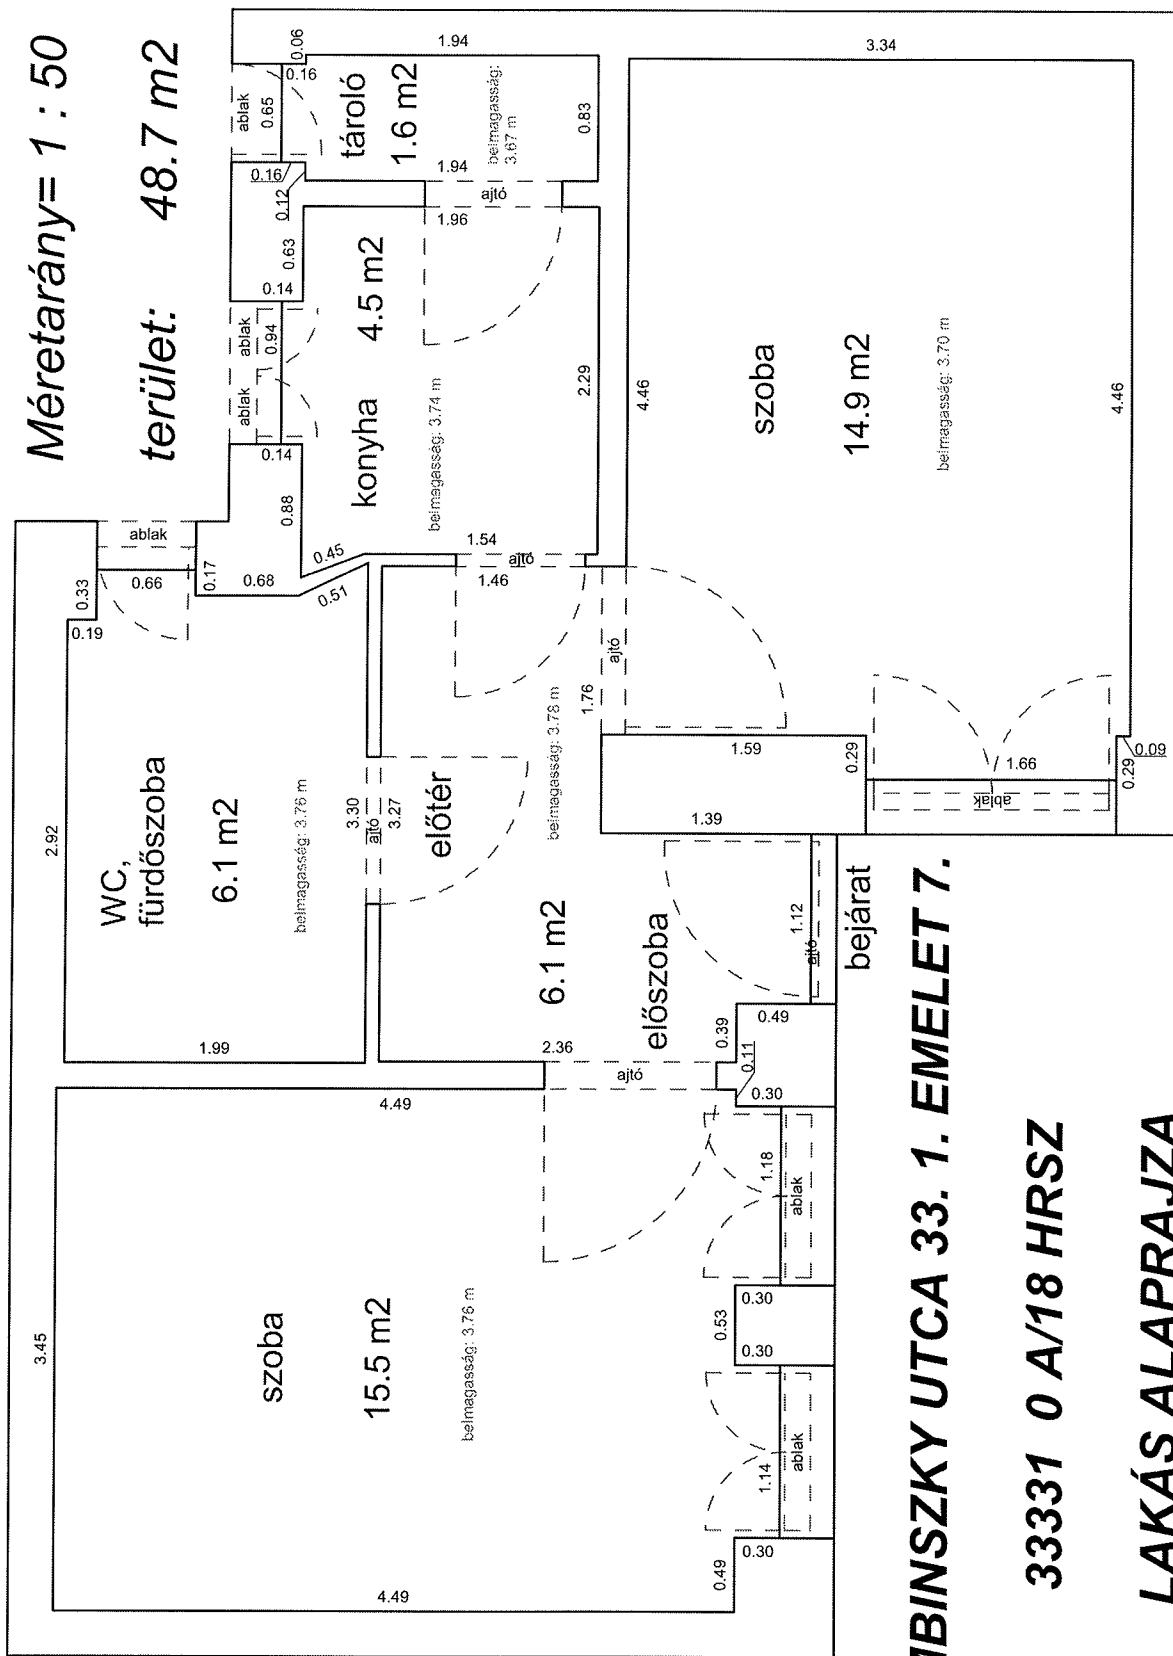

terület: 38.6 m²

LAKÁS ALAPRAJZA

CSÁNYI UTCA 3. 1.EM.12/A.

34106/0/A/10 HRSZ

LAKÁS ALAPRAJZA

Méretarány= 1 : 50

terület: 34.6 m²

DAMJANICH UTCA 32. FÖLDSZINT 1.

33492 0 A/2 HRSZ

LAKÁS ALAPRAJZA

Méretarány= 1 : 50

terület: 36.1 m²

DEMBINSZKY UTCA 10. FÖLDSZINT 16.

33406 0 A/22 HRSZ

LAKÁS ALAPRAJZA

Méretarány= 1 : 50

terület: 28.2 m²

DEMBINSZKY UTCA 33. 1. EMELET 7.

33331 0 A/18 HRSZ

LAKÁS ALAPRAJZA

DEMBINSZKY UTCA 48. 1. EMELET 1.

33356 0 A/11 HRSZ

LAKÁS ALAPRAJZA

Méretarány= 1 : 50

terület: 27.7 m²

DEMBINSZKY UTCA 30 2. EMELET 13.

33383 0 A/17 HRSZ

Méretarány= 1 : 50

LAKÁS ALAPRAJZA

terület: 45.6 m²

DEMBINSZKY UTCA 52. 3. EMELET 51.

33354 0 A/53 HRSZ