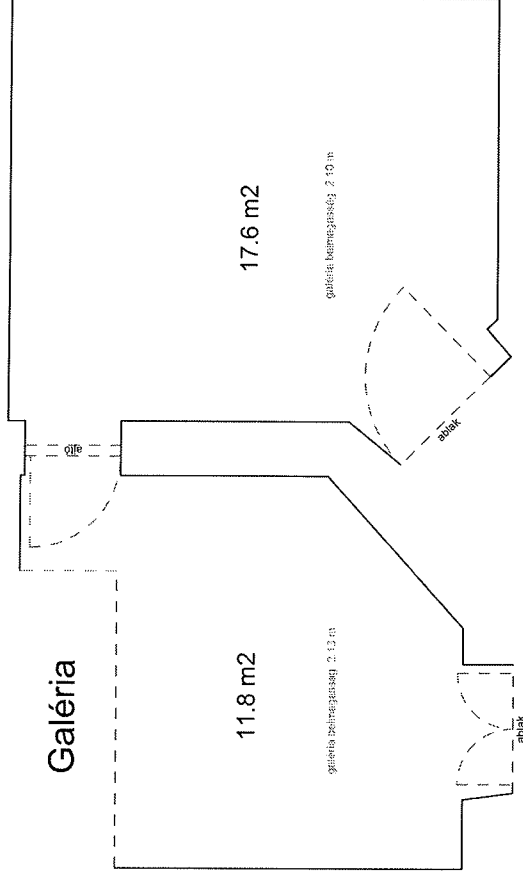

terület: 47.2 m²

GARAY UTCA 38. FÖLDSZINT 2.

33074 0 A/4 HRSZ

LAKÁS ALAPRAJZA

Méretarány= 1 : 50

terület: 63.2 m²

HERNÁD UTCA 32. FÖLDSZINT 4.

33174 0 A/6 HRSZ

LAKÁS ALAPRAJZA

Méretarány= 1 : 50

terület: 22.9 m²

ISTVÁN UTCA 31. FÖLDSZINT 1.

33189 0 A/7 HRSZ

LAKÁS ALAPRAJZA

Méretarány= 1 : 50

terület: 42.4 m²

IZABELLA UTCA 32. FÉLEMELET 8.

33945 0 A/8 HRSZ

Méretarány= 1 : 50

LAKÁS ALAPRAJZA

terület: 38.8 m²

KIRÁLY UTCA 15. 1.EM. 13.

34184 0 A/25 HRSZ

LAKÁS ALAPRAJZA

Méretarány= 1 : 50 terület: 33.7 m²

KIRÁLY UTCA 21. 2.EM. 22.

34164 0 A/70 HRSZ

LAKÁS ALAPRAJZA

Méretarány= 1 : 50 terület: 45.8 m²

KIRÁLY UTCA 55. 1. EM.11.

34085 HRSZ

LAKÁS ALAPRAJZA