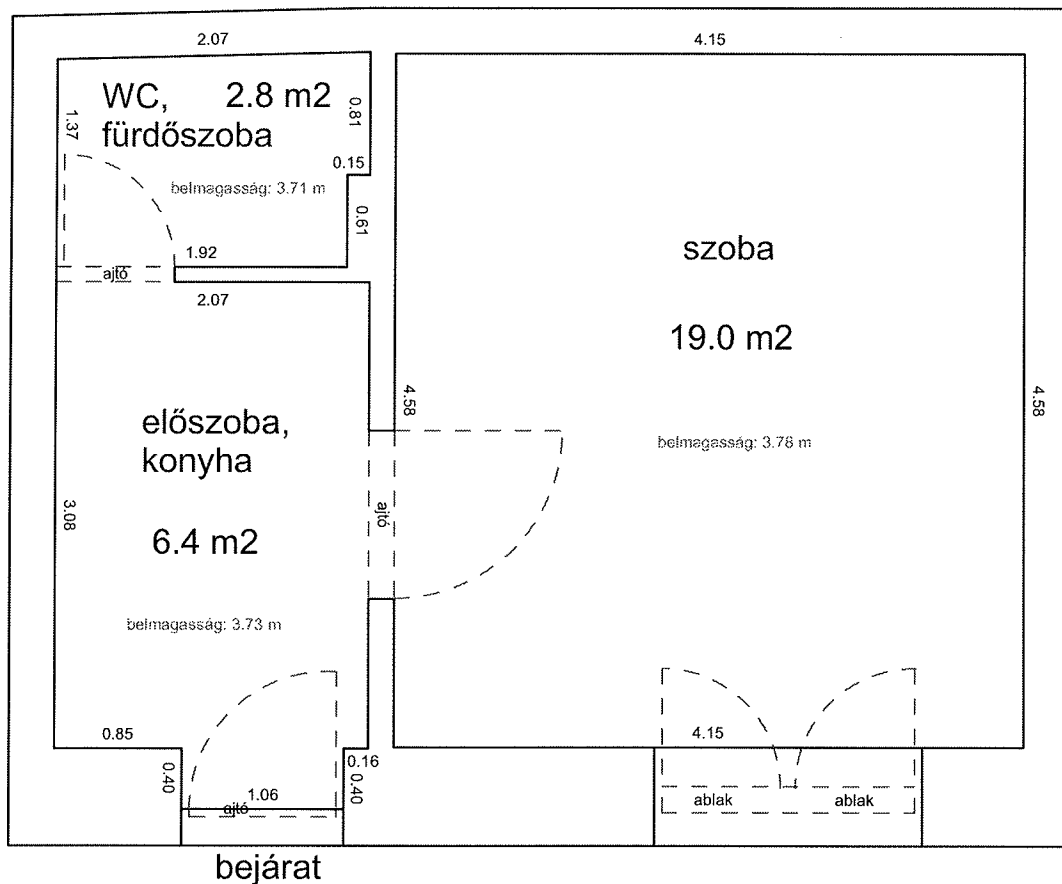

terület: 38.6 m²

LAKÁS ALAPRAJZA

CSÁNYI UTCA 3. 1.EM.12/A.

34106/0/A/10 HRSZ

LAKÁS ALAPRAJZA

Méretarány= 1 : 50

terület: 34.6 m²

DAMJANICH UTCA 32. FÖLDSZINT 1.

33492 0 A/2 HRSZ

LAKÁS ALAPRAJZA

Méretarány= 1 : 50

terület: 36.1 m²

DEMBINSZKY UTCA 10. FÖLDSZINT 16.

33406 0 A/22 HRSZ

LAKÁS ALAPRAJZA

Méretarány= 1 : 50

terület: 28.2 m²

DEMBINSZKY UTCA 33. 1. EMELET 7.

33331 0 A/18 HRSZ

LAKÁS ALAPRAJZA

DEMBINSZKY UTCA 48. 1. EMELET 1.

33356 0 A/11 HRSZ

LAKÁS ALAPRAJZA

Méretarány= 1 : 50

terület: 27.7 m²

DEMBINSZKY UTCA 30 2. EMELET 13.

33383 0 A/17 HRSZ

Méretarány= 1 : 50

LAKÁS ALAPRAJZA

terület: 45.6 m²

DEMBINSZKY UTCA 52. 3. EMELET 51.

33354 0 A/53 HRSZ