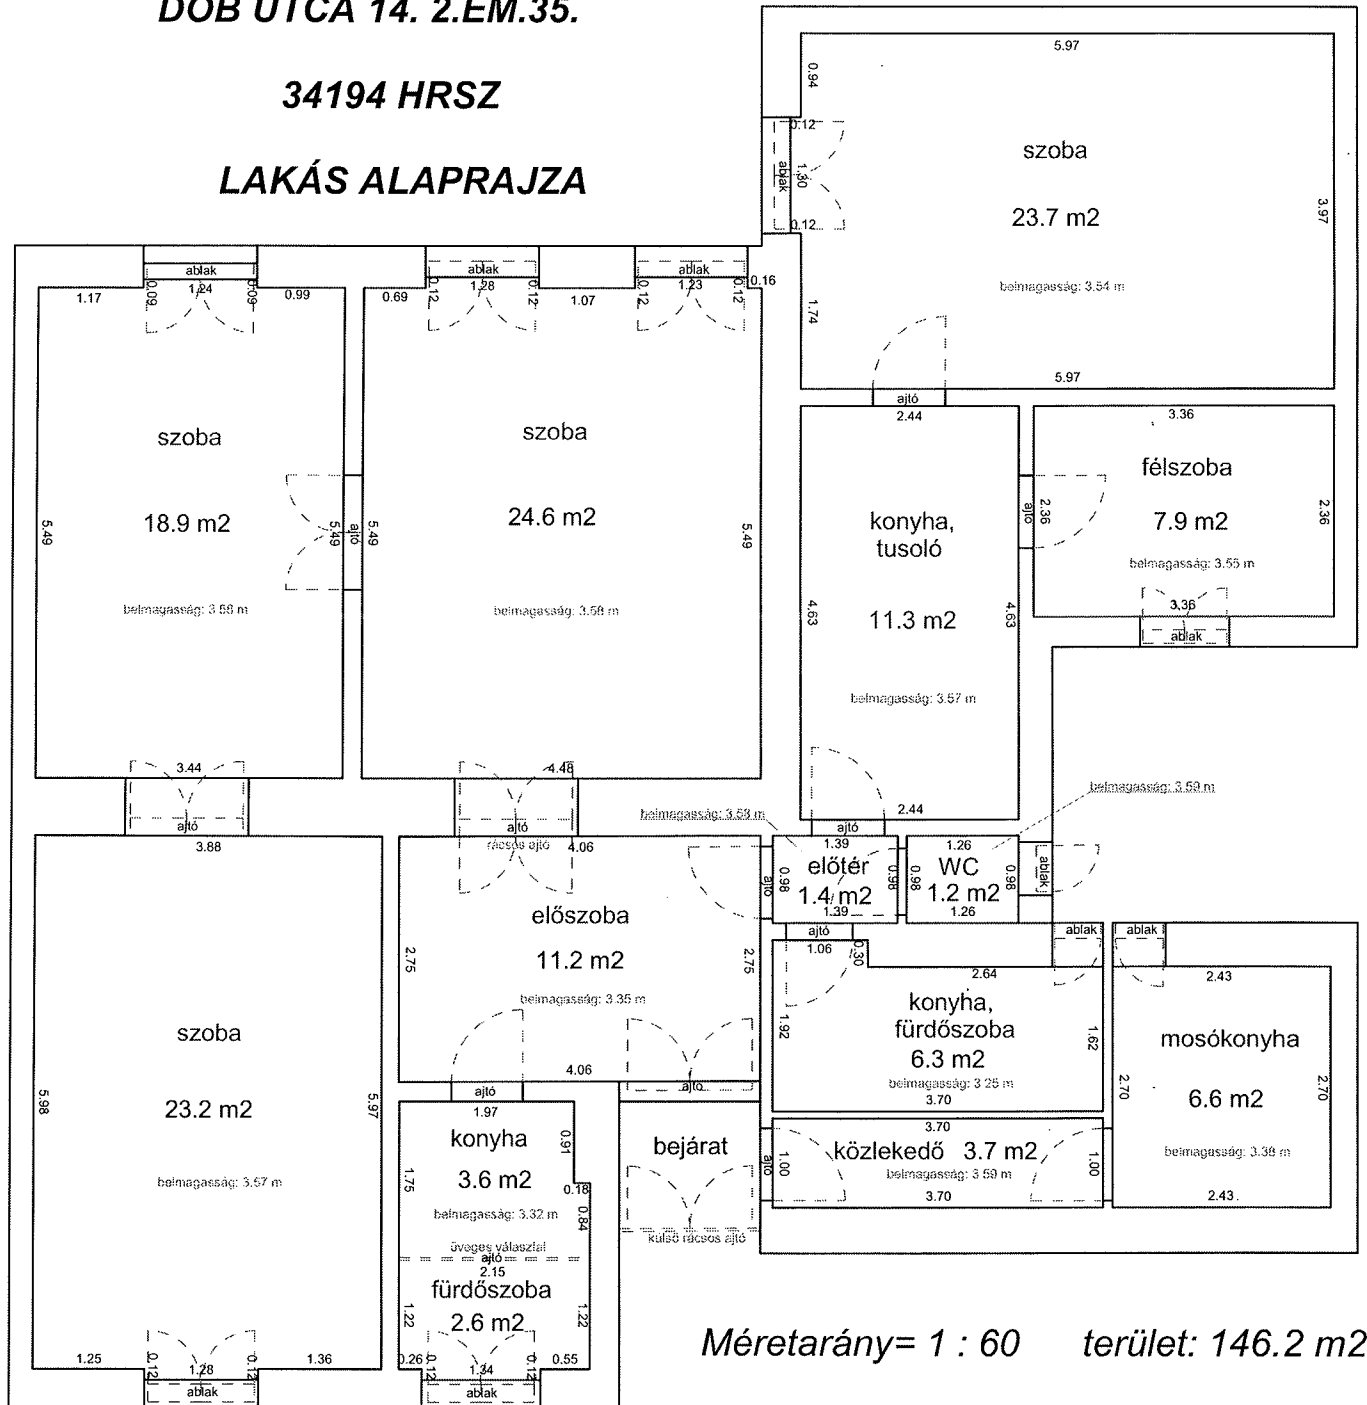

terület: 27.7 m²

DEMBINSZKY UTCA 30 2. EMELET 13.

33383 0 A/17 HRSZ

Méretarány= 1 : 50

LAKÁS ALAPRAJZA

terület: 45.6 m²

DEMBINSZKY UTCA 52. 3. EMELET 51.

33354 0 A/53 HRSZ

LAKÁS ALAPRAJZA

Méretarány= 1 : 50

terület: 31.4 m²

DOB UTCA 84. 3.EMELET 3A

33926 0 A/76 HRSZ

LAKÁS ALAPRAJZA

Méretarány= 1 : 50

terület: 21.7 m²

DOB UTCA 14. 2.EM.35.

34194 HRSZ

LAKÁS ALAPRAJZA

Méretarány= 1 : 60 terület: 146.2 m²

GARAY UTCA 35. 2. EMELET 17.

33000 0 A/19 HRSZ

Méretarány= 1 : 50

LAKÁS ALAPRAJZA

LAKÁS ALAPRAJZA

Méretarány= 1 : 50

terület: 22.9 m²

ISTVÁN UTCA 31. FÖLDSZINT 1.

33189 0 A/7 HRSZ

LAKÁS ALAPRAJZA

Méretarány= 1 : 50

terület: 42.4 m²