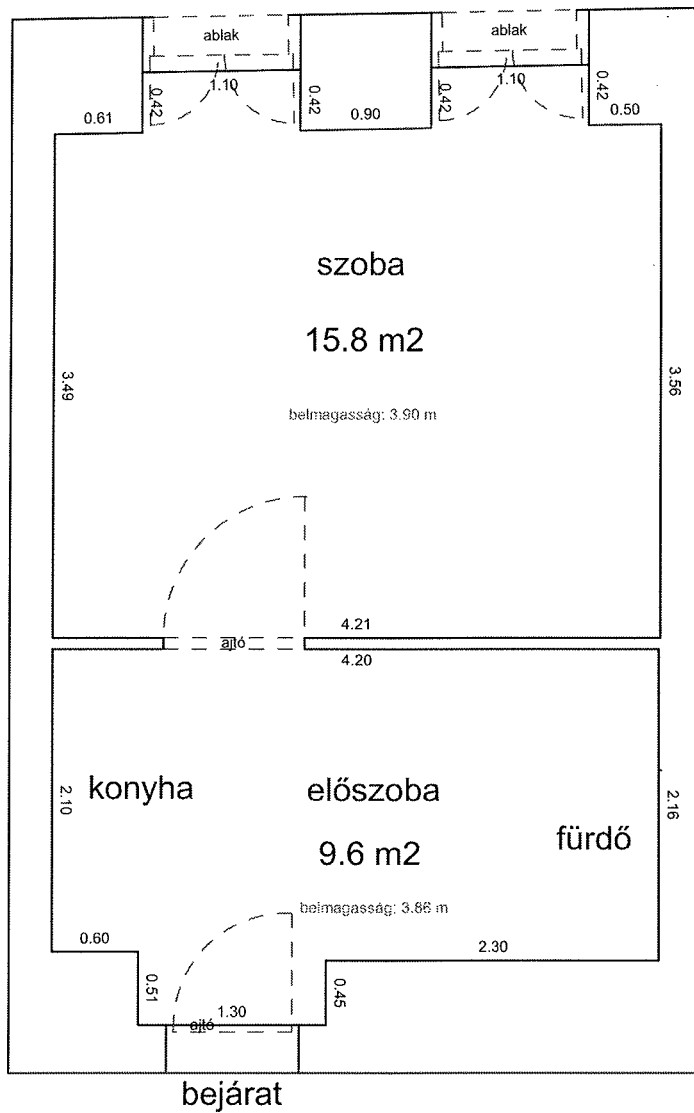

KIRÁLY UTCA 21. 1. EMELET 15.

34164 0 A/38 HRSZ

LAKÁS ALAPRAJZA

Méretarány= 1 : 50

terület: 25.4 m²