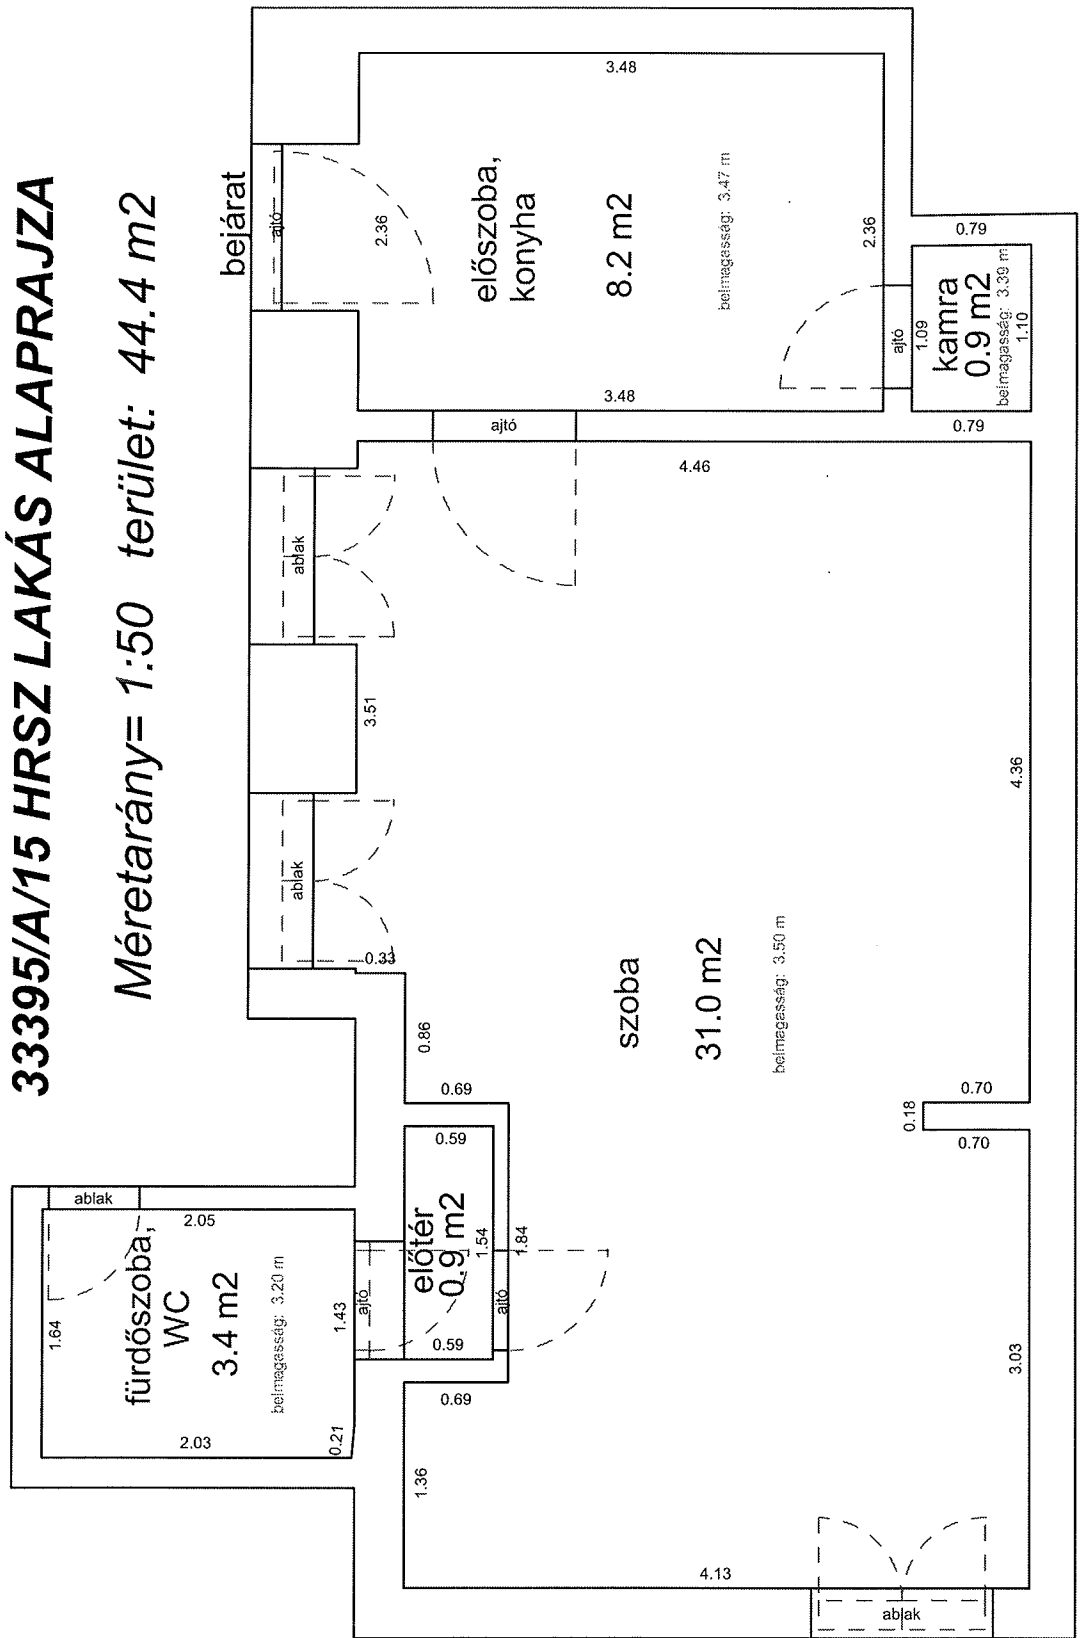

NEFELEJCS UTCA 54. 1.EM.5.

33395/A/15 HRSZ LAKÁS ALAPRAJZA

Méretarány= 1:50 terület: 44.4 m²