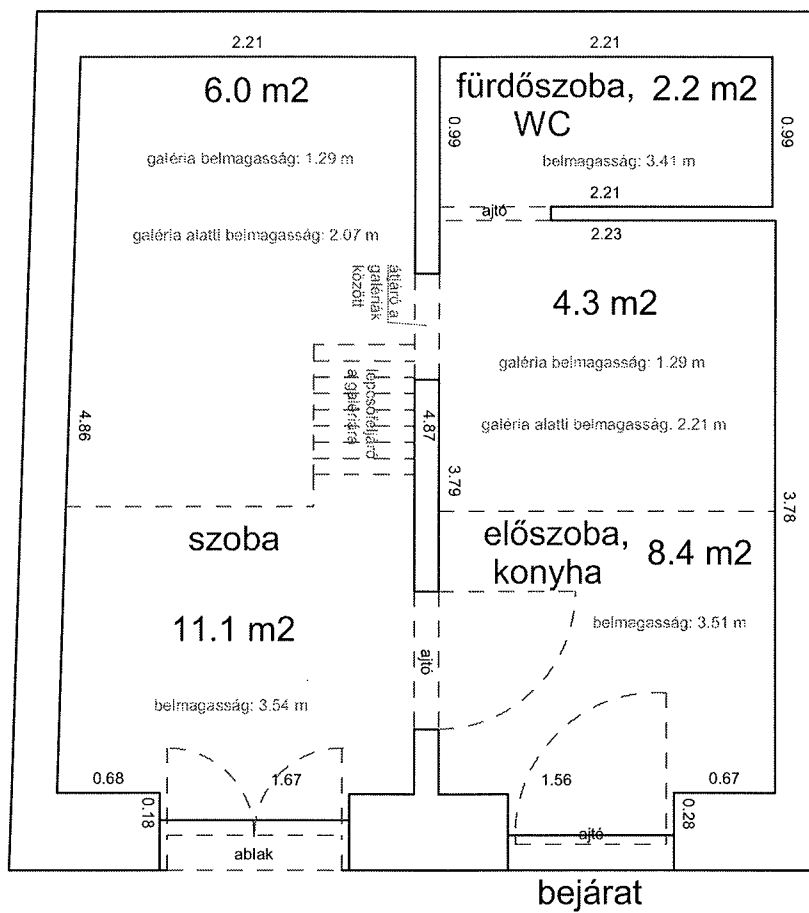

LAKÁS ALAPRAJZA

Méretarány= 1 : 50

terület: 31.4 m²

DOB UTCA 84. 3.EMELET 3A

33926 0 A/76 HRSZ

LAKÁS ALAPRAJZA

Méretarány= 1 : 50

terület: 21.7 m²

DOB UTCA 14. 2.EM.35.

34194 HRSZ

LAKÁS ALAPRAJZA

Méretarány= 1 : 60 terület: 146.2 m²

GARAY UTCA 35. 2. EMELET 17.

33000 0 A/19 HRSZ

Méretarány= 1 : 50

LAKÁS ALAPRAJZA