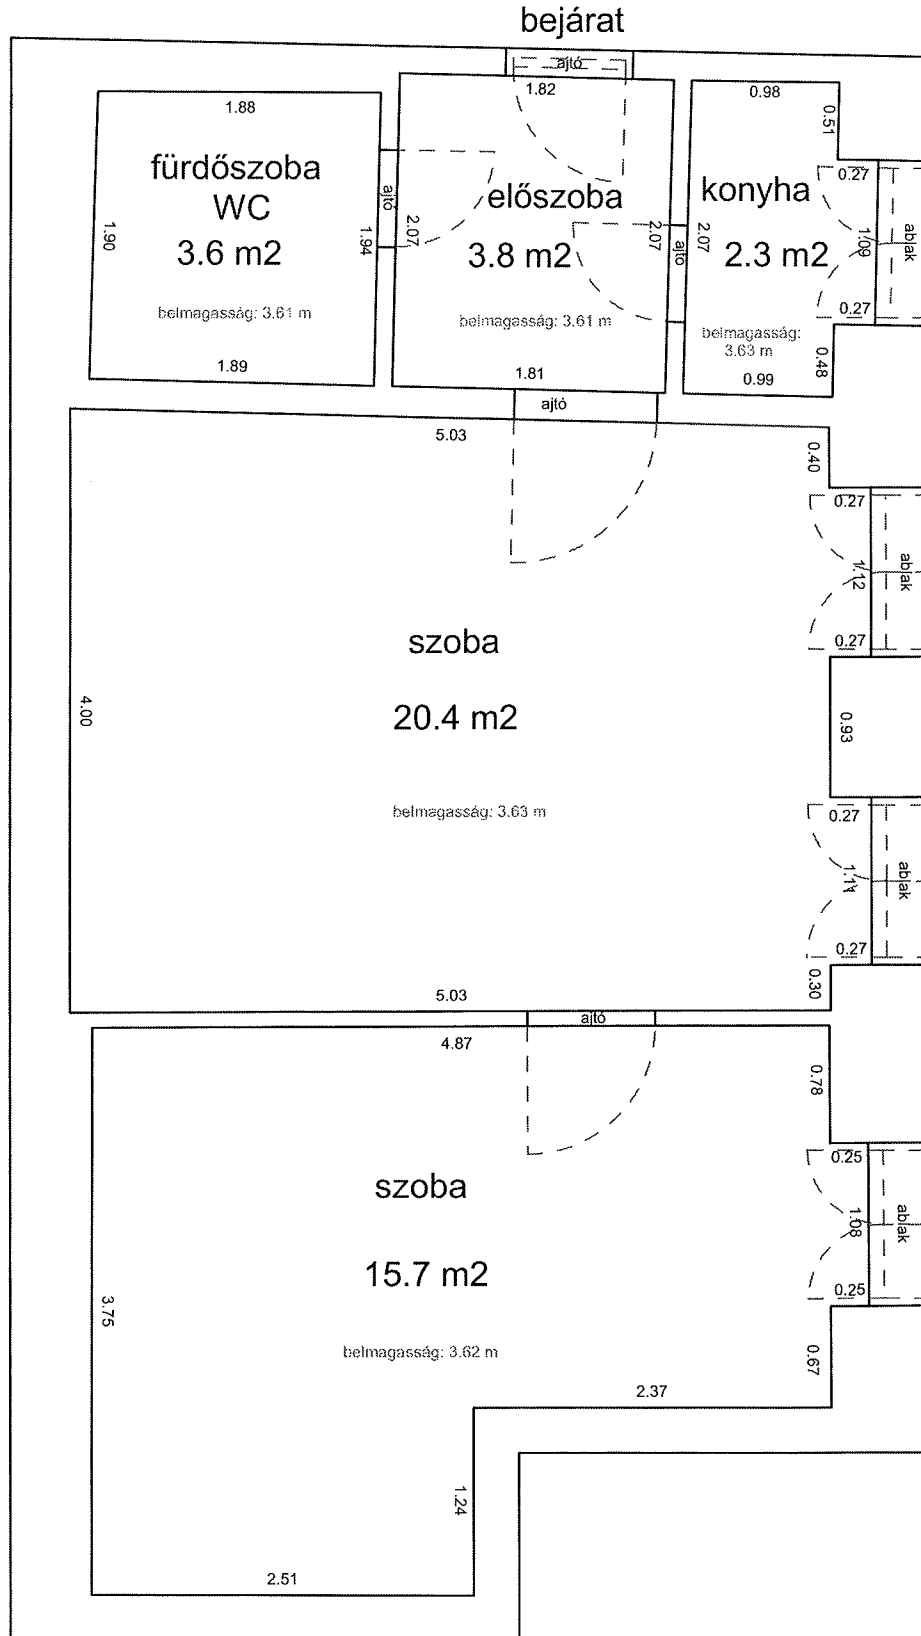

33492 0 A/2 HRSZ

LAKÁS ALAPRAJZA

Méretarány= 1 : 50

terület: 36.1 m²

DEMBINSZKY UTCA 10. FÖLDSZINT 16.

33406 0 A/22 HRSZ

LAKÁS ALAPRAJZA

Méretarány= 1 : 50

IZABELLA UTCA 32. FÉLEMELET 8.

33945 0 A/8 HRSZ

Méretarány= 1 : 50

LAKÁS ALAPRAJZA

terület: 38.8 m²

KIRÁLY UTCA 15. 1.EM. 13.

34184 0 A/25 HRSZ

LAKÁS ALAPRAJZA

Méretarány= 1 : 50 terület: 33.7 m²

KIRÁLY UTCA 21. 2.EM. 22.

34164 0 A/70 HRSZ

LAKÁS ALAPRAJZA

Méretarány= 1 : 50 terület: 45.8 m²

KIRÁLY UTCA 55. 1. EM.11.

34085 HRSZ

LAKÁS ALAPRAJZA

Méretarány= 1 : 50

terület: 28.8 m²

(+8.0 m² és 4.7 m² galéria)

KLAUZÁL UTCA 23. FSZT. 3.

34412 /0/A/5 HRSZ

LAKÁS ALAPRAJZA

Méretarány= 1 : 50

terület: 29.1 m²