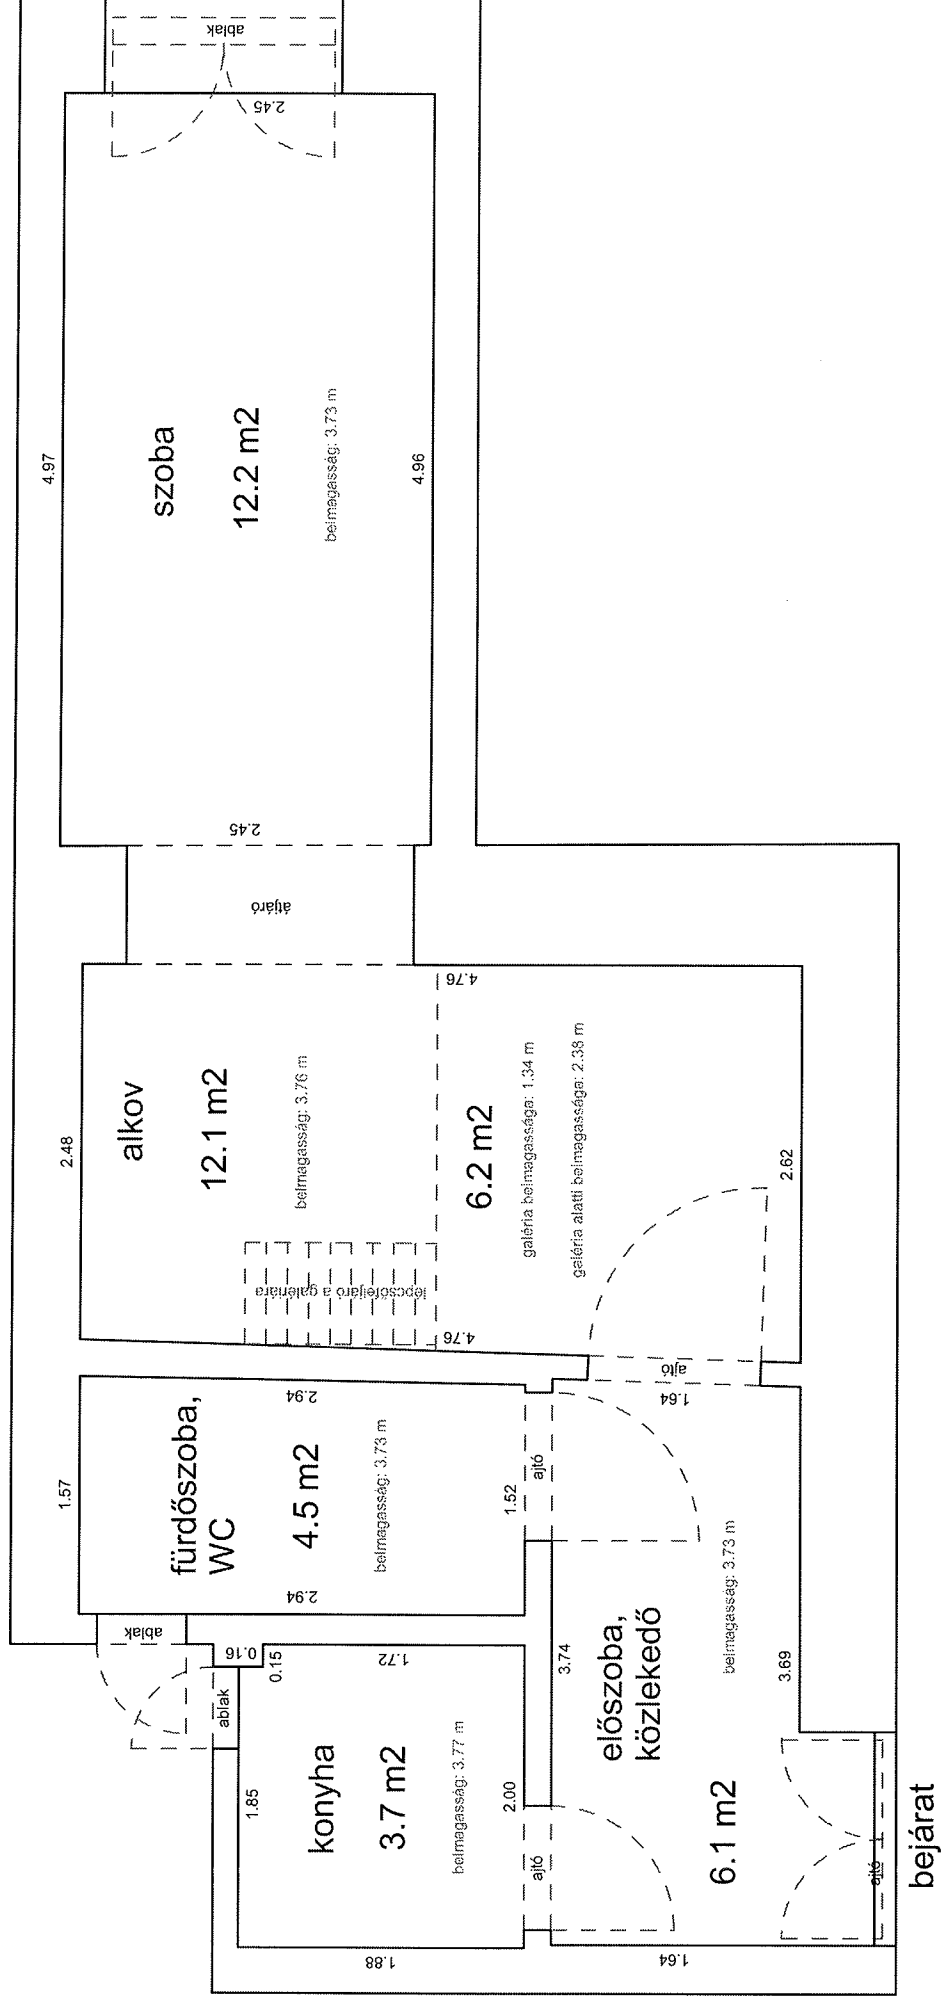

BETHLEN GÁBOR UTCA 3. 2.EMELET 18.

32979 0 A/27 HRSZ

LAKÁS ALAPRAJZA

Méretarány= 1 : 50

terület: 105.3 m²

BETHLEN GÁBOR UTCA 12. FÖLDSZINT 3.

33105 0 A/6 HRSZ

Méretarány= 1 : 50

terület: 38.6 m²

LAKÁS ALAPRAJZA

CSÁNYI UTCA 3. 1.EM.12/A.

34106/0/A/10 HRSZ

LAKÁS ALAPRAJZA

Méretarány= 1 : 50

terület: 34.6 m²

DAMJANICH UTCA 32. FÖLDSZINT 1.

33492 0 A/2 HRSZ

LAKÁS ALAPRAJZA

Méretarány= 1 : 50

terület: 36.1 m²

DEMBINSZKY UTCA 10. FÖLDSZINT 16.

33406 0 A/22 HRSZ

LAKÁS ALAPRAJZA

Méretarány= 1 : 50

terület: 28.2 m²

DEMBINSZKY UTCA 33. 1. EMELET 7.

33331 0 A/18 HRSZ

LAKÁS ALAPRAJZA

DEMBINSZKY UTCA 48. 1. EMELET 1.

33356 0 A/11 HRSZ

LAKÁS ALAPRAJZA

Méretarány= 1 : 50