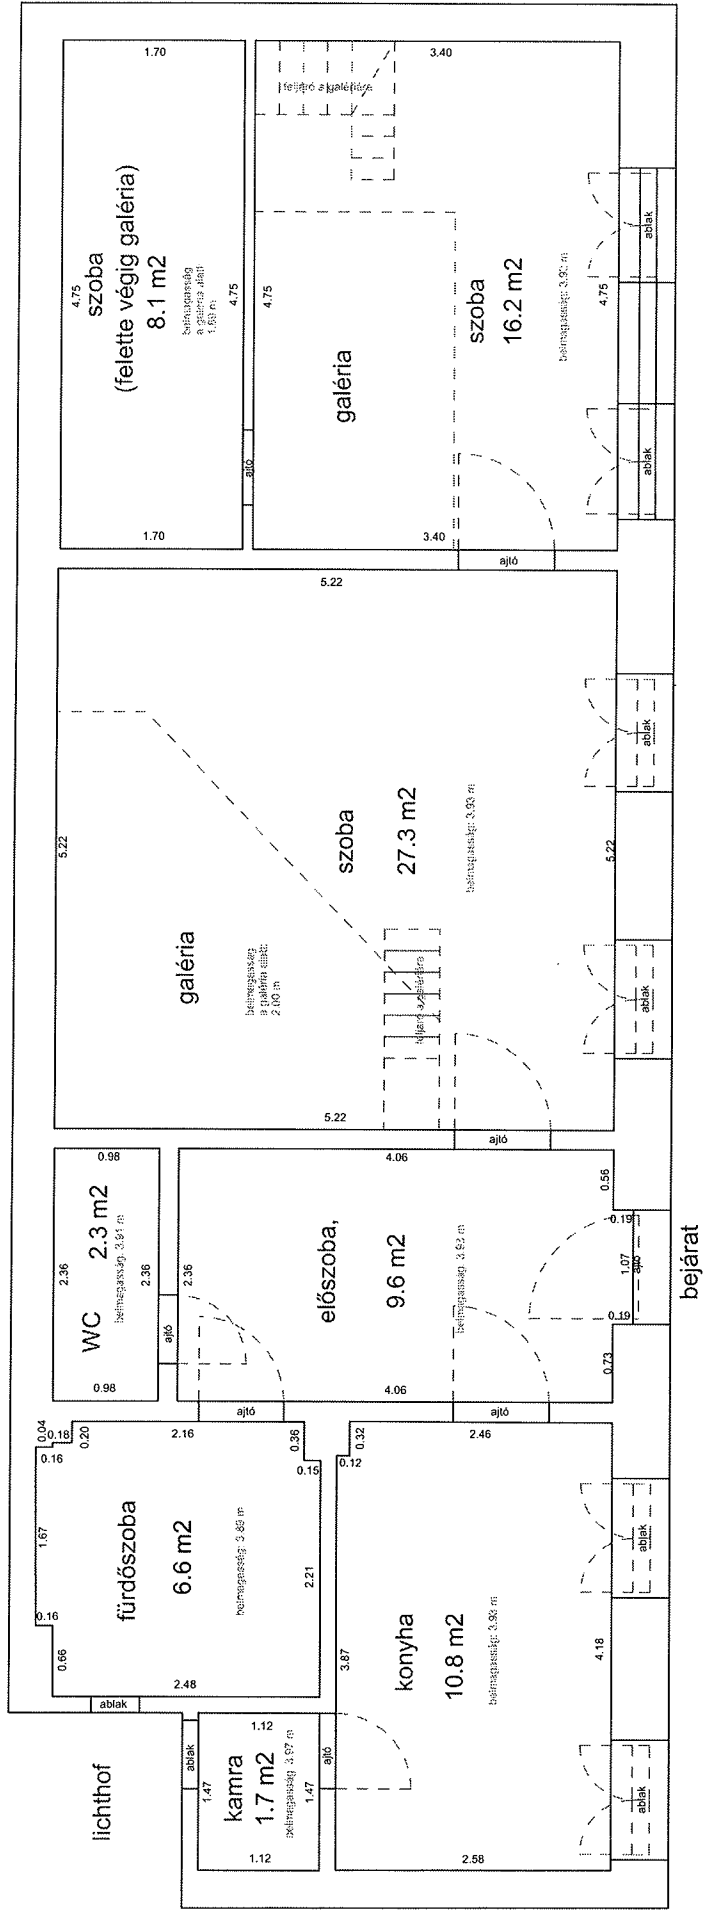

33492 0 A/2 HRSZ

LAKÁS ALAPRAJZA

Méretarány= 1 : 50

terület: 36.1 m²

DEMBINSZKY UTCA 10. FÖLDSZINT 16.

33406 0 A/22 HRSZ

LAKÁS ALAPRAJZA

Méretarány= 1 : 50

terület: 28.2 m²

DEMBINSZKY UTCA 33. 1. EMELET 7.

33331 0 A/18 HRSZ

LAKÁS ALAPRAJZA

DEMBINSZKY UTCA 48. 1. EMELET 1.

33356 0 A/11 HRSZ

LAKÁS ALAPRAJZA

Méretarány= 1 : 50

terület: 27.7 m²

DEMBINSZKY UTCA 30 2. EMELET 13.

33383 0 A/17 HRSZ

Méretarány= 1 : 50

LAKÁS ALAPRAJZA

terület: 45.6 m²

DEMBINSZKY UTCA 52. 3. EMELET 51.

33354 0 A/53 HRSZ

(+ 4.0 m² galéria)

KLAUZÁL UTCA 35. 2.EM. 15.

Méretarány= 1 : 50

34310/0/A/20 HRSZ

terület: 82.6 m²

LAKÁS ALAPRAJZA

(+14.4 m² és 9.6 m² galéria)

KIRÁLY UTCA 21. 1. EMELET 15.