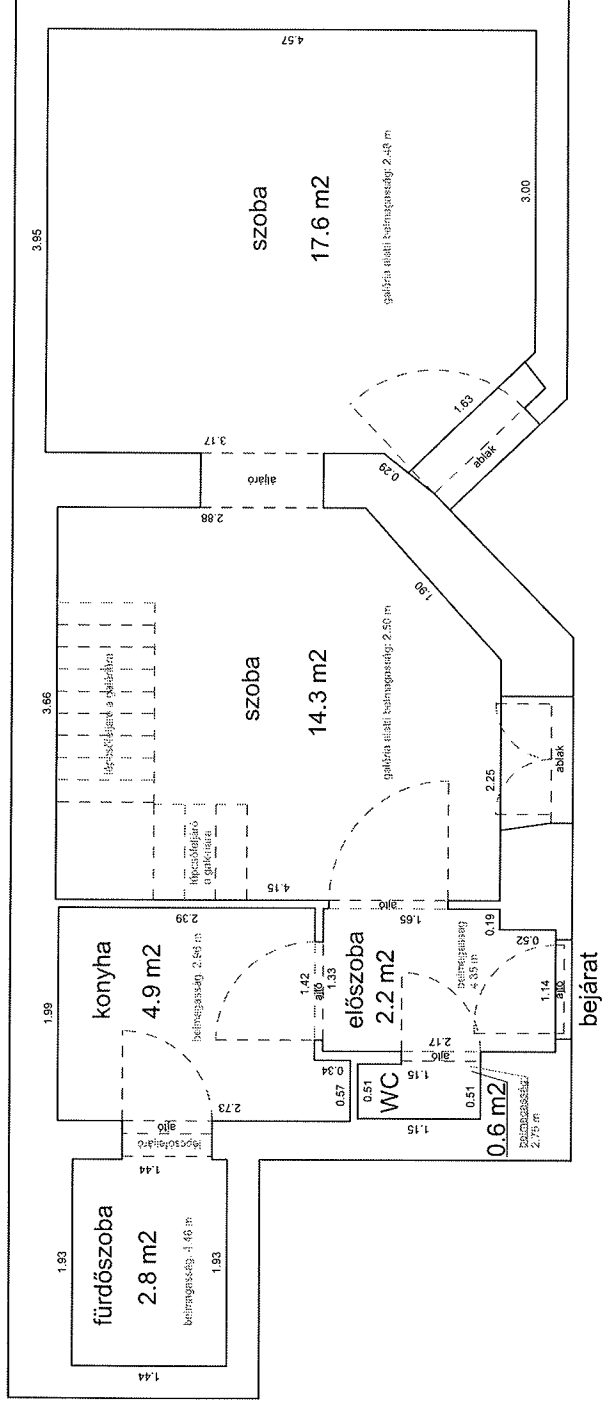

terület: 38.6 m²

LAKÁS ALAPRAJZA

CSÁNYI UTCA 3. 1.EM.12/A.

34106/0/A/10 HRSZ

LAKÁS ALAPRAJZA

Méretarány= 1 : 50

terület: 34.6 m²

DAMJANICH UTCA 32. FÖLDSZINT 1.

33492 0 A/2 HRSZ

LAKÁS ALAPRAJZA

Méretarány= 1 : 50

terület: 36.1 m²

DEMBINSZKY UTCA 10. FÖLDSZINT 16.

33406 0 A/22 HRSZ

LAKÁS ALAPRAJZA

Méretarány= 1 : 50

LAKÁS ALAPRAJZA

Méretarány= 1 : 50

terület: 22.9 m²

ISTVÁN UTCA 31. FÖLDSZINT 1.

33189 0 A/7 HRSZ

LAKÁS ALAPRAJZA

Méretarány= 1 : 50

terület: 42.4 m²

Méretarány= 1 : 50 terület: 33.7 m²

KIRÁLY UTCA 21. 2.EM. 22.

34164 0 A/70 HRSZ

LAKÁS ALAPRAJZA

Méretarány= 1 : 50 terület: 45.8 m²

KIRÁLY UTCA 55. 1. EM.11.

34085 HRSZ

LAKÁS ALAPRAJZA