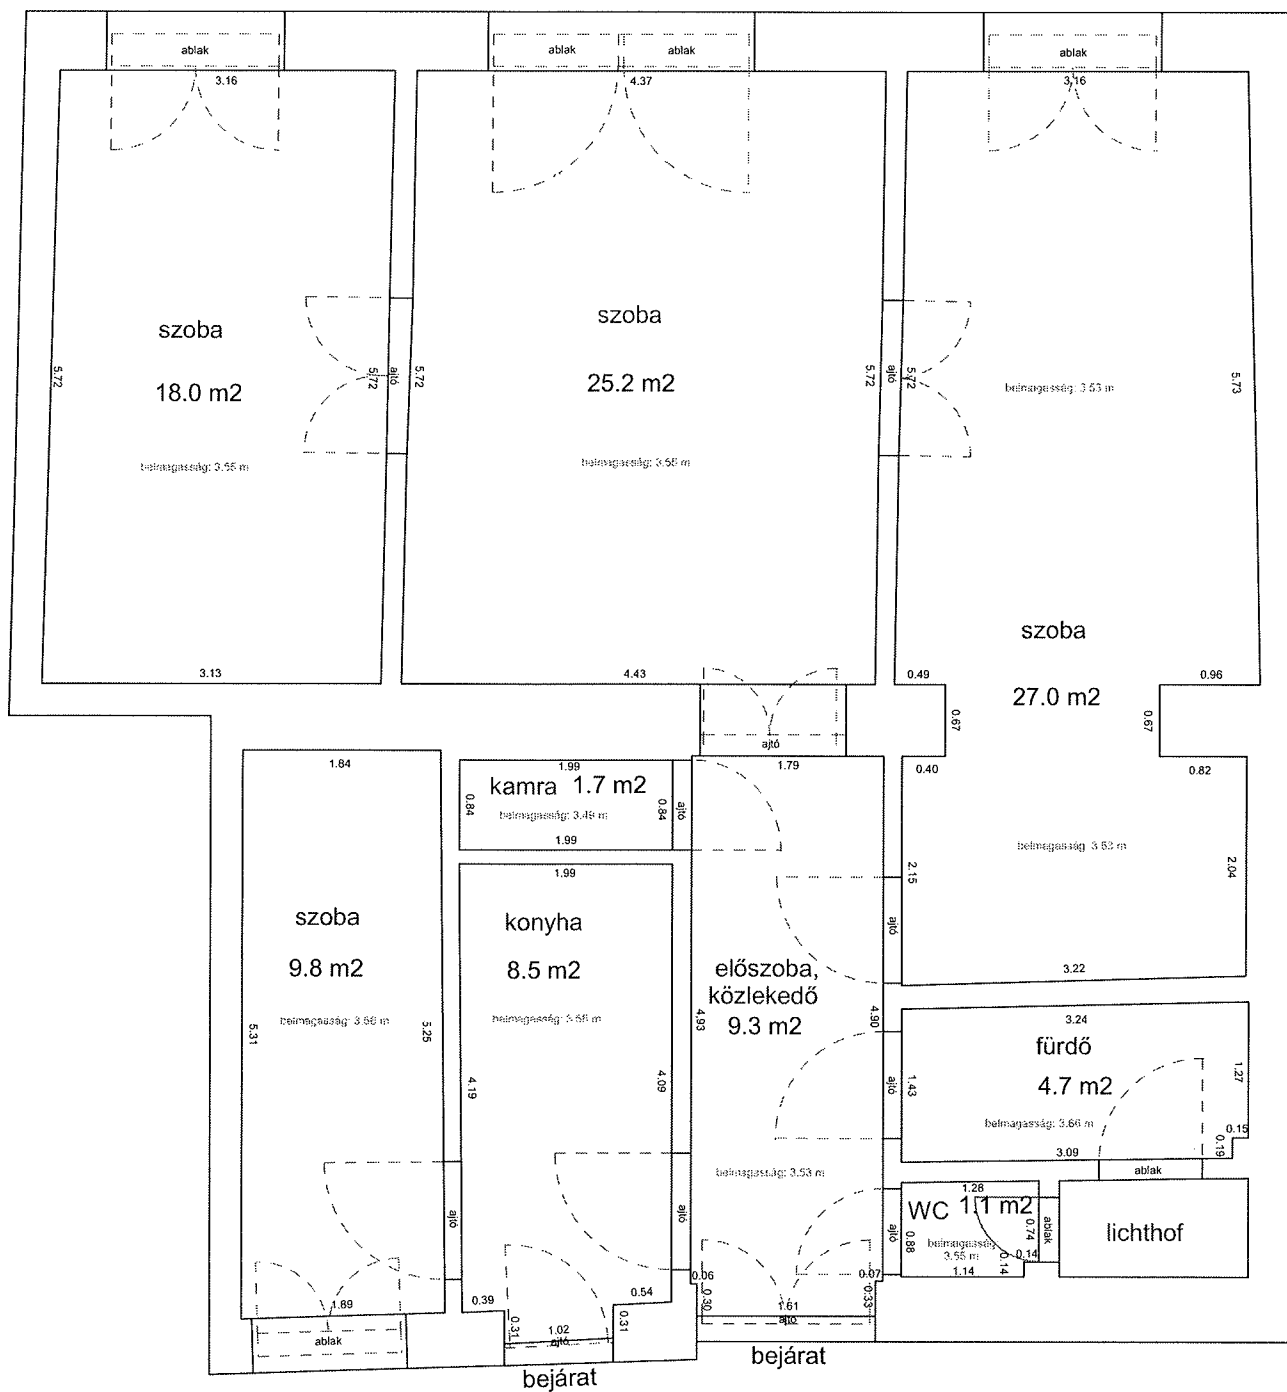

BETHLEN GÁBOR UTCA 3. 2.EMELET 18.

32979 0 A/27 HRSZ

LAKÁS ALAPRAJZA

Méretarány= 1 : 50

terület: 105.3 m²

BETHLEN GÁBOR UTCA 12. FÖLDSZINT 3.

33105 0 A/6 HRSZ

Méretarány= 1 : 50

terület: 38.6 m²

LAKÁS ALAPRAJZA

CSÁNYI UTCA 3. 1.EM.12/A.

34106/0/A/10 HRSZ

LAKÁS ALAPRAJZA

Méretarány= 1 : 50

terület: 34.6 m²

DAMJANICH UTCA 32. FÖLDSZINT 1.

33492 0 A/2 HRSZ

LAKÁS ALAPRAJZA

Méretarány= 1 : 50

terület: 36.1 m²

DEMBINSZKY UTCA 10. FÖLDSZINT 16.

33406 0 A/22 HRSZ

LAKÁS ALAPRAJZA

Méretarány= 1 : 50