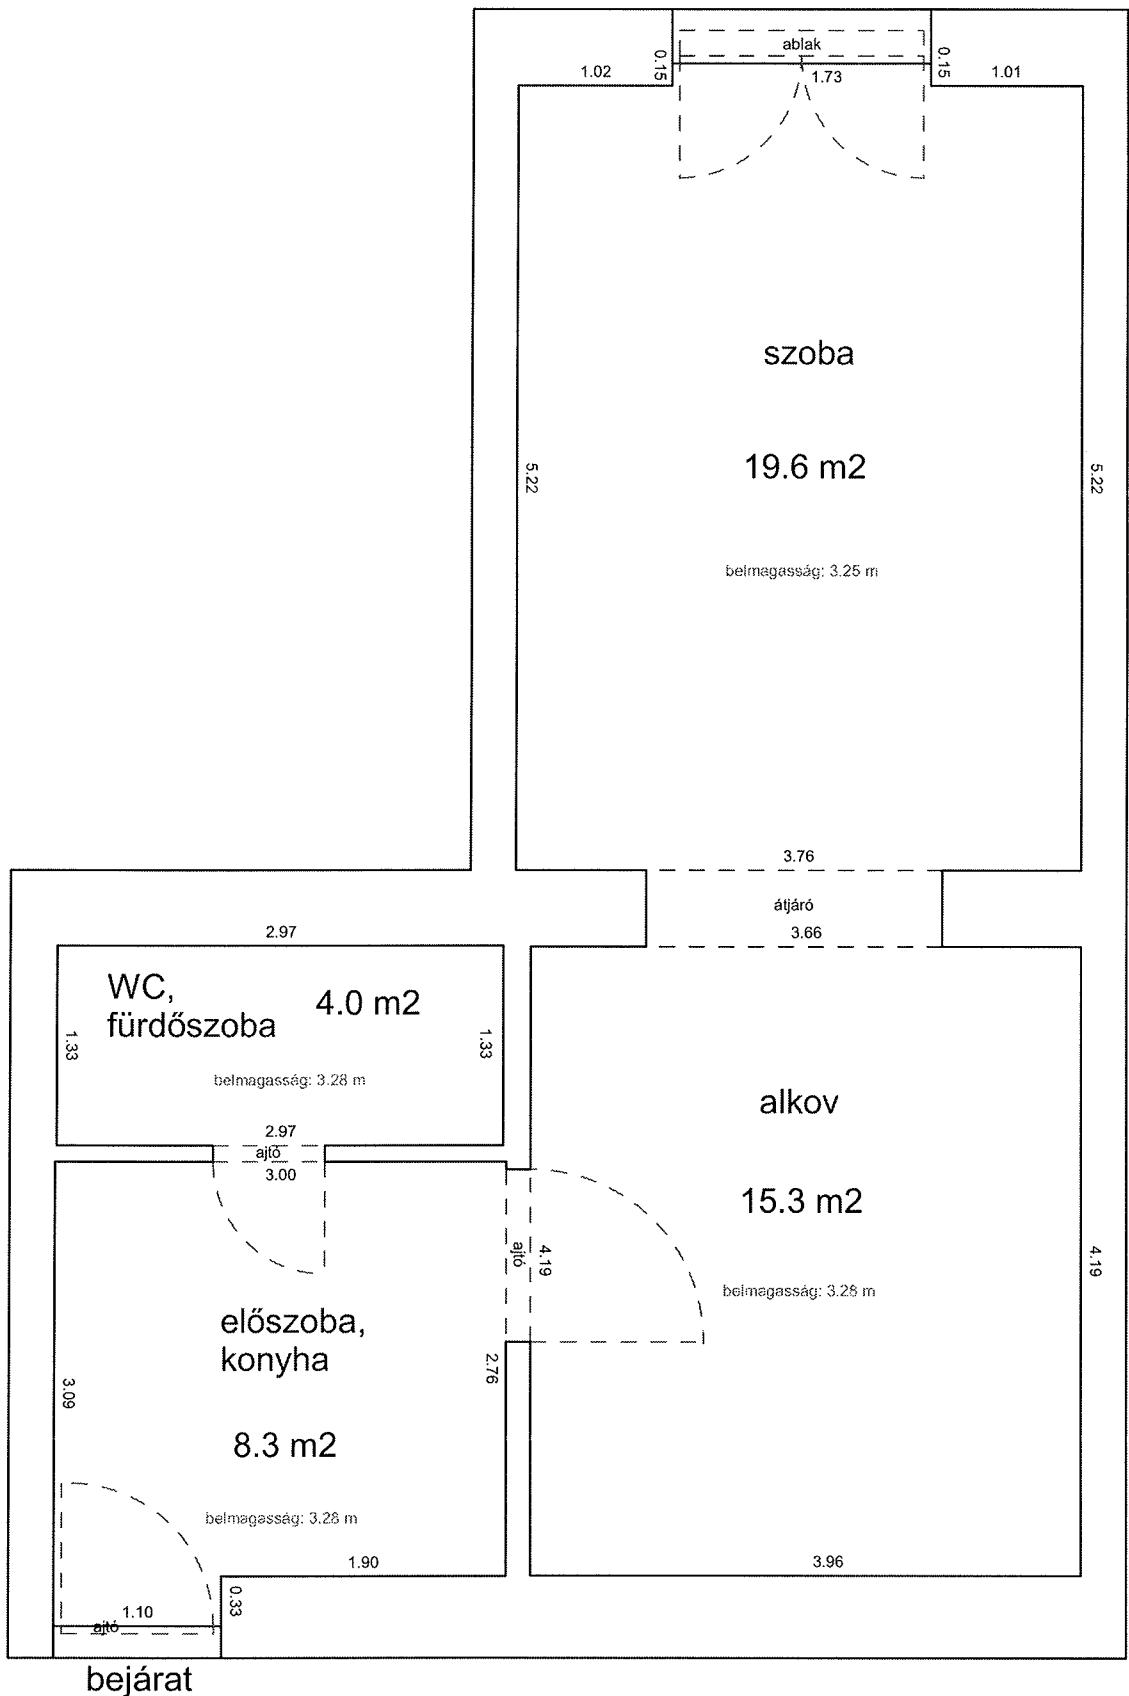

LAKÁS ALAPRAJZA

Méretarány= 1 : 50

terület: 31.4 m²

DOB UTCA 84. 3.EMELET 3A

33926 0 A/76 HRSZ

LAKÁS ALAPRAJZA

Méretarány= 1 : 50

terület: 21.7 m²

DOB UTCA 14. 2.EM.35.

34194 HRSZ

LAKÁS ALAPRAJZA

Méretarány= 1 : 60 terület: 146.2 m²

GARAY UTCA 35. 2. EMELET 17.

33000 0 A/19 HRSZ

Méretarány= 1 : 50

LAKÁS ALAPRAJZA

terület: 47.2 m²

GARAY UTCA 38. FÖLDSZINT 2.

33074 0 A/4 HRSZ

LAKÁS ALAPRAJZA

Méretarány= 1 : 50

terület: 63.2 m²

HERNÁD UTCA 32. FÖLDSZINT 4.

33174 0 A/6 HRSZ

LAKÁS ALAPRAJZA

Méretarány= 1 : 50

terület: 22.9 m²

ISTVÁN UTCA 31. FÖLDSZINT 1.

33189 0 A/7 HRSZ

LAKÁS ALAPRAJZA

Méretarány= 1 : 50

terület: 42.4 m²