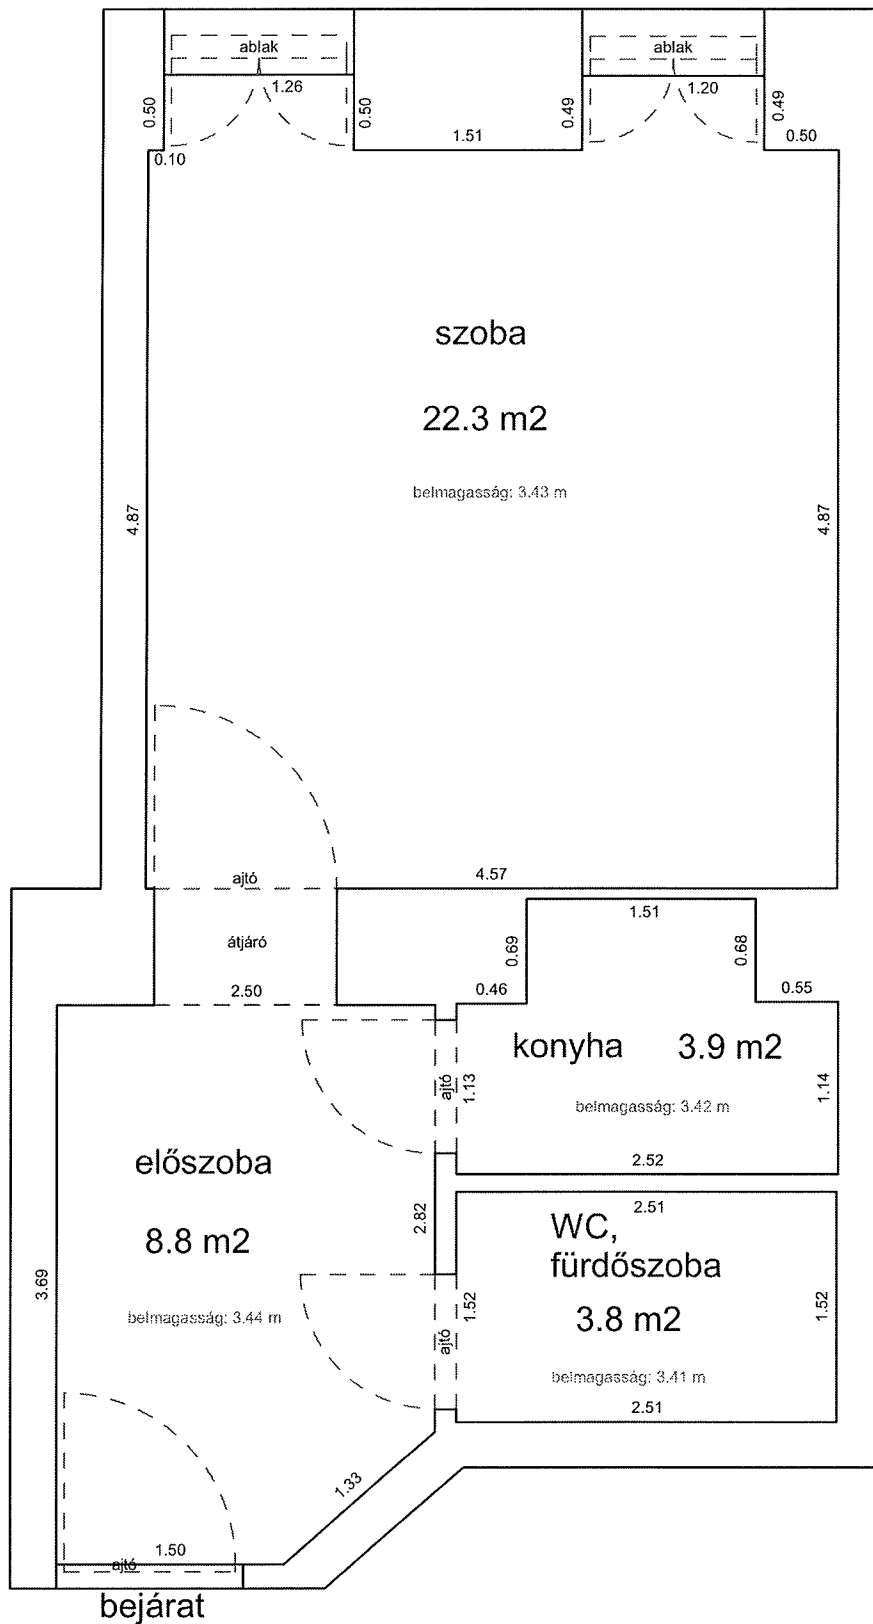

terület: 47.2 m²

GARAY UTCA 38. FÖLDSZINT 2.

33074 0 A/4 HRSZ

LAKÁS ALAPRAJZA

Méretarány= 1 : 50

terület: 63.2 m²

HERNÁD UTCA 32. FÖLDSZINT 4.

33174 0 A/6 HRSZ

LAKÁS ALAPRAJZA

Méretarány= 1 : 50

terület: 22.9 m²

ISTVÁN UTCA 31. FÖLDSZINT 1.

33189 0 A/7 HRSZ

LAKÁS ALAPRAJZA

Méretarány= 1 : 50

terület: 42.4 m²

IZABELLA UTCA 32. FÉLEMELET 8.

33945 0 A/8 HRSZ

Méretarány= 1 : 50

LAKÁS ALAPRAJZA

terület: 38.8 m²

KIRÁLY UTCA 15. 1.EM. 13.

34184 0 A/25 HRSZ

LAKÁS ALAPRAJZA

Méretarány= 1 : 50 terület: 33.7 m²

KIRÁLY UTCA 21. 2.EM. 22.

34164 0 A/70 HRSZ

LAKÁS ALAPRAJZA

Méretarány= 1 : 50 terület: 45.8 m²

KIRÁLY UTCA 55. 1. EM.11.

34085 HRSZ

LAKÁS ALAPRAJZA