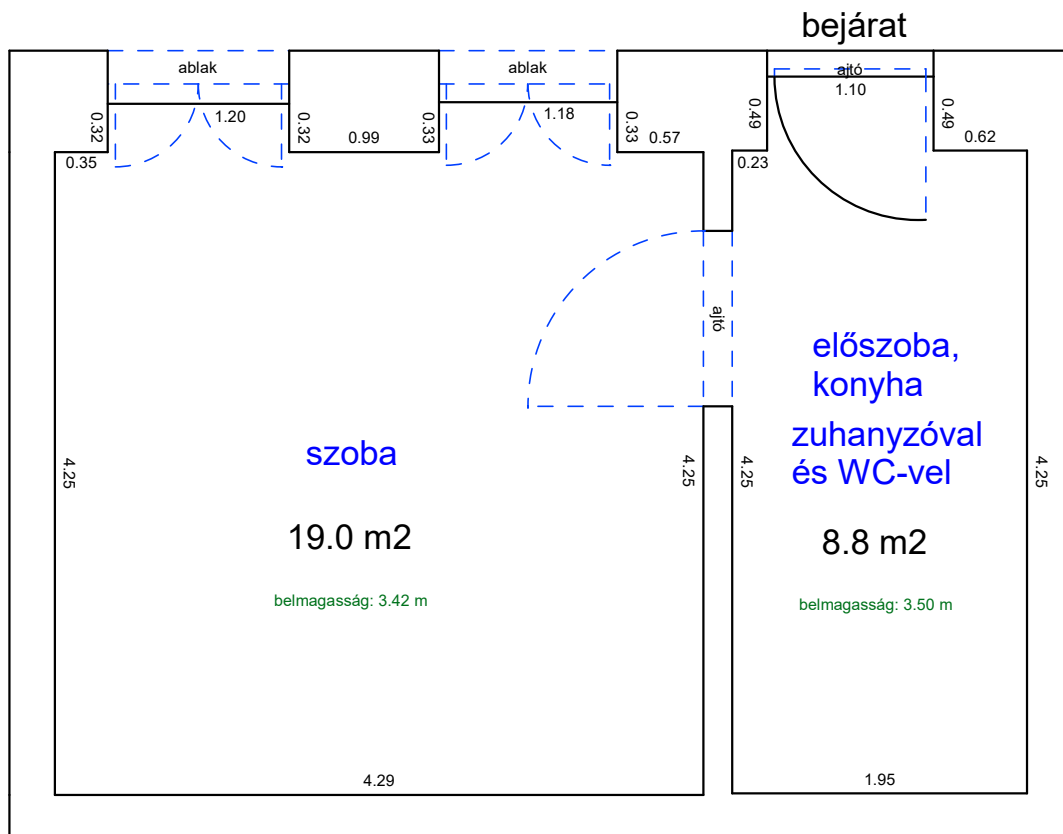

# SZÖVETSÉG UTCA 11. FÖLDSZINT 16.

33612 0 A/15 HRSZ

Méretarány= 1 : 50

LAKÁS ALAPRAJZA

terület: 28.0 m<sup>2</sup>

# SZÖVETSÉG UTCA 26. FÖLDSZINT 9.

33739 0 A/11 HRSZ

Méretarány= 1 : 50

LAKÁS ALAPRAJZA

terület: 27.9 m<sup>2</sup>

## LAKÁS ALAPRAJZA

Méretarány= 1 : 50

terület: 27.8 m<sup>2</sup>