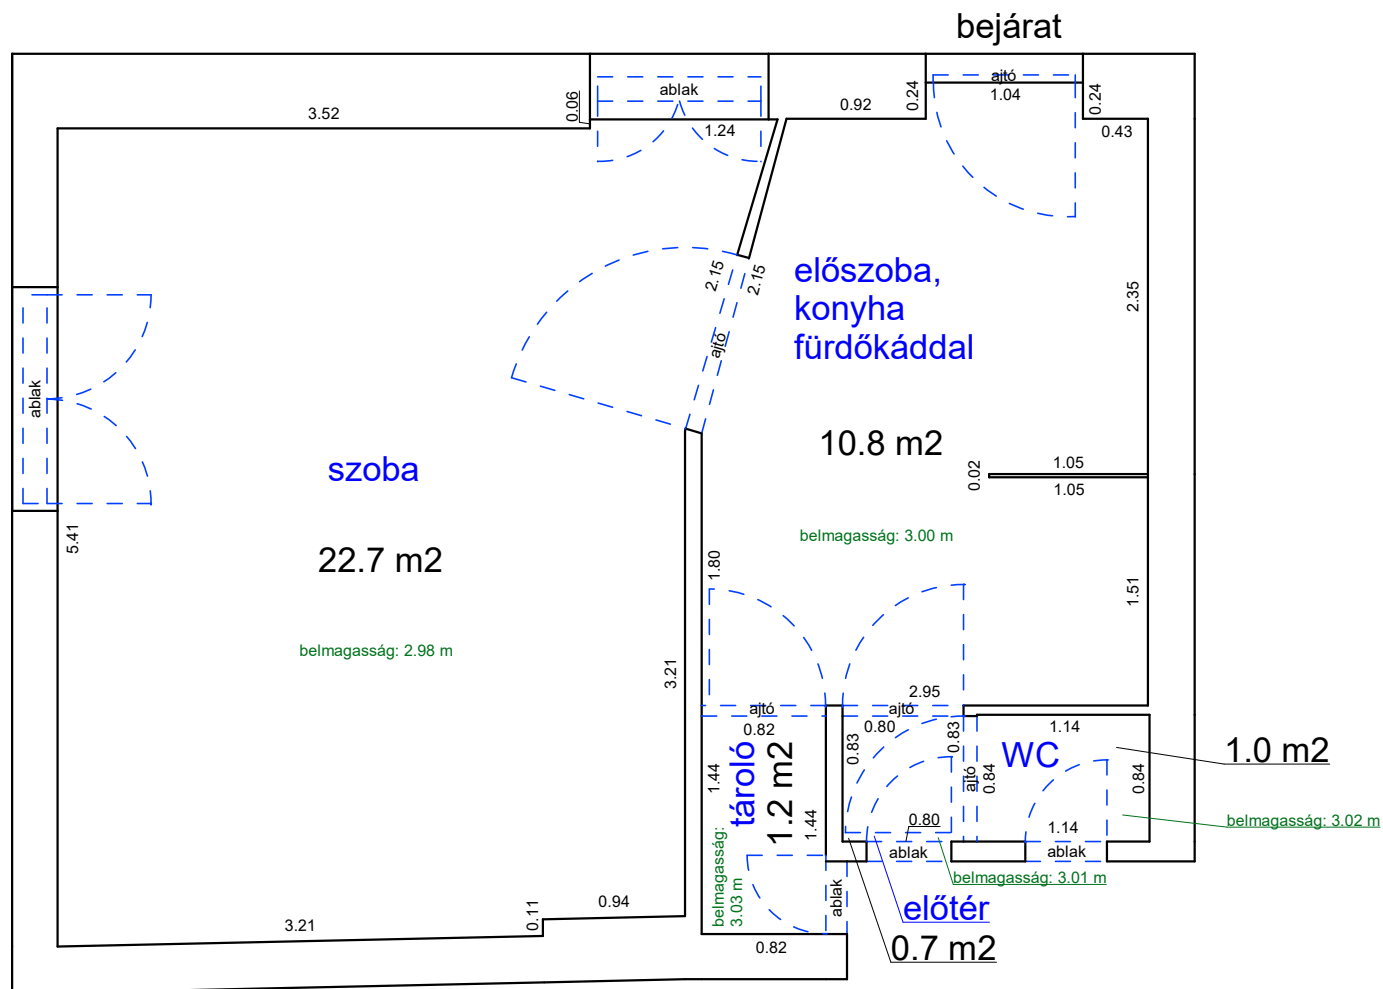

VERSENY UTCA 6. 4. EMELET 51.

32944 0 A/50 HRSZ

Méretarány= 1 : 50

LAKÁS ALAPRAJZA

terület: 36.4 m²