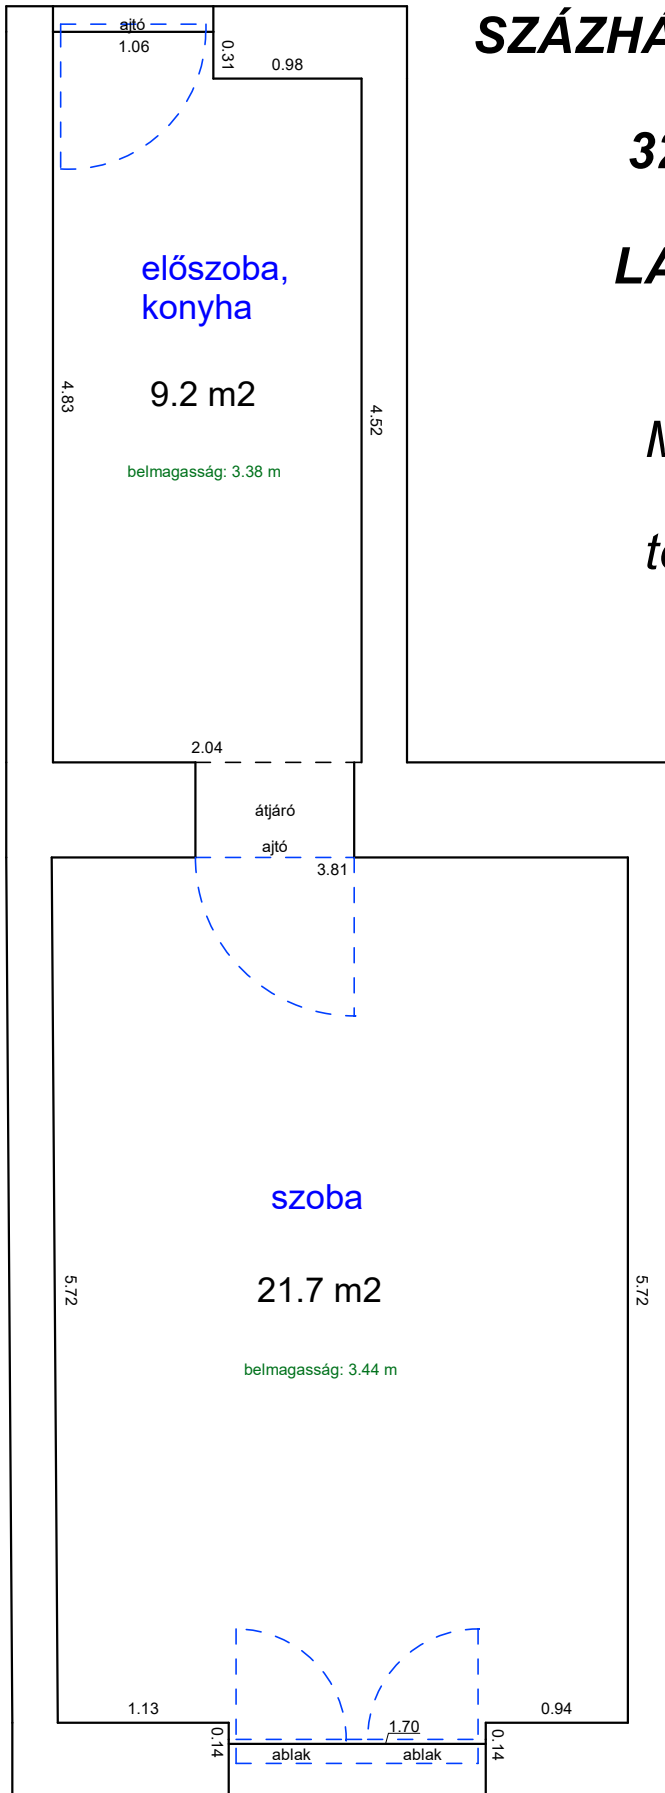

## LAKÁS ALAPRAJZA

terület: 27.5 m<sup>2</sup>

**SZÁZHÁZ UTCA 20. 2. EMELET 27.**

**32859 0 A/28 HRSZ**

**LAKÁS ALAPRAJZA**

*Méretarány= 1 : 50*

*terület: 30.3 m<sup>2</sup>*

bejárat