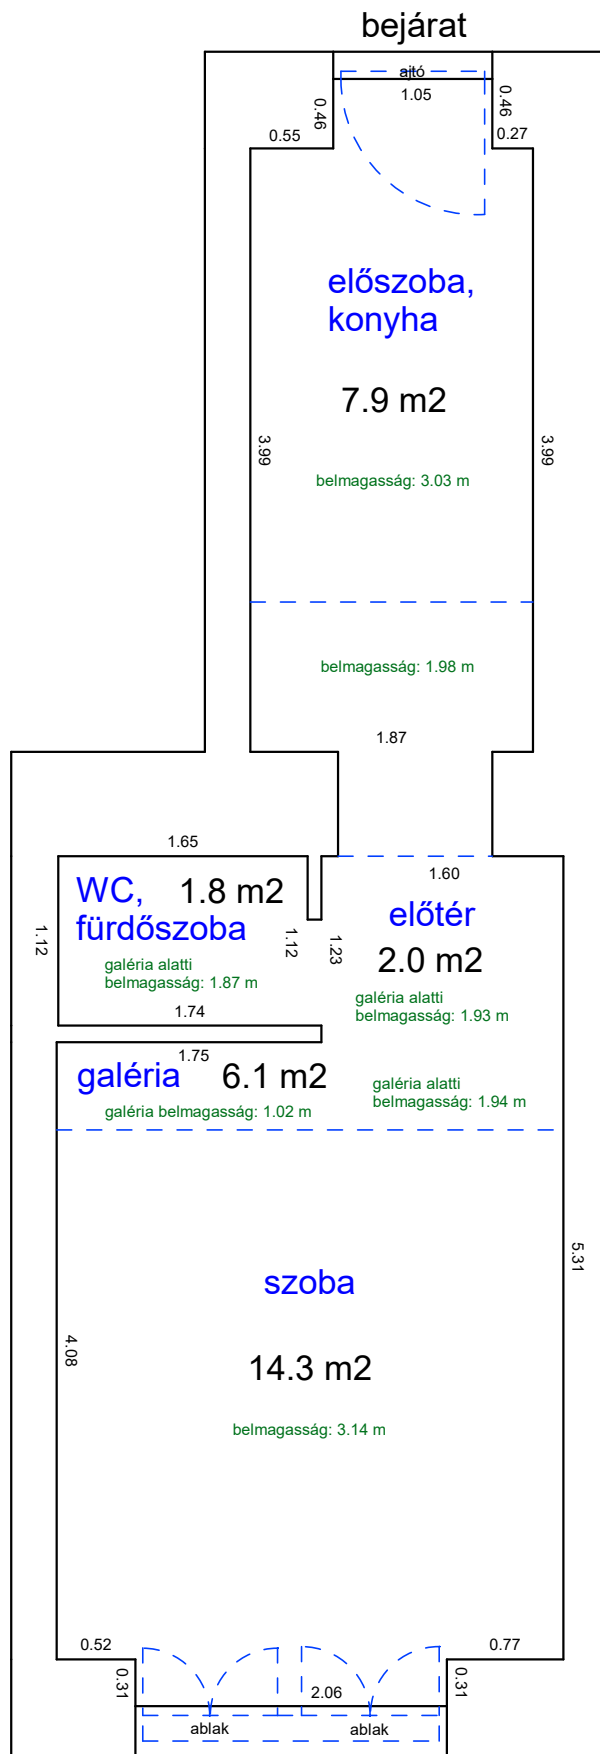

## LAKÁS ALAPRAJZA

Méretarány= 1 : 50

terület: 25.4 m<sup>2</sup>

# MAREK JÓZSEF UTCA 17. 2. EMELET 5A

33272 0 A/25 HRSZ

Méretarány= 1 : 50

LAKÁS ALAPRAJZA

terület: 32.7 m<sup>2</sup>

# MAREK JÓZSEF UTCA 30. 1. EMELET 22.

33336 0 A/25 HRSZ

Méretarány= 1 : 50

LAKÁS ALAPRAJZA

terület: 25.1 m<sup>2</sup>

## LAKÁS ALAPRAJZA

terület: 26.0 m<sup>2</sup>