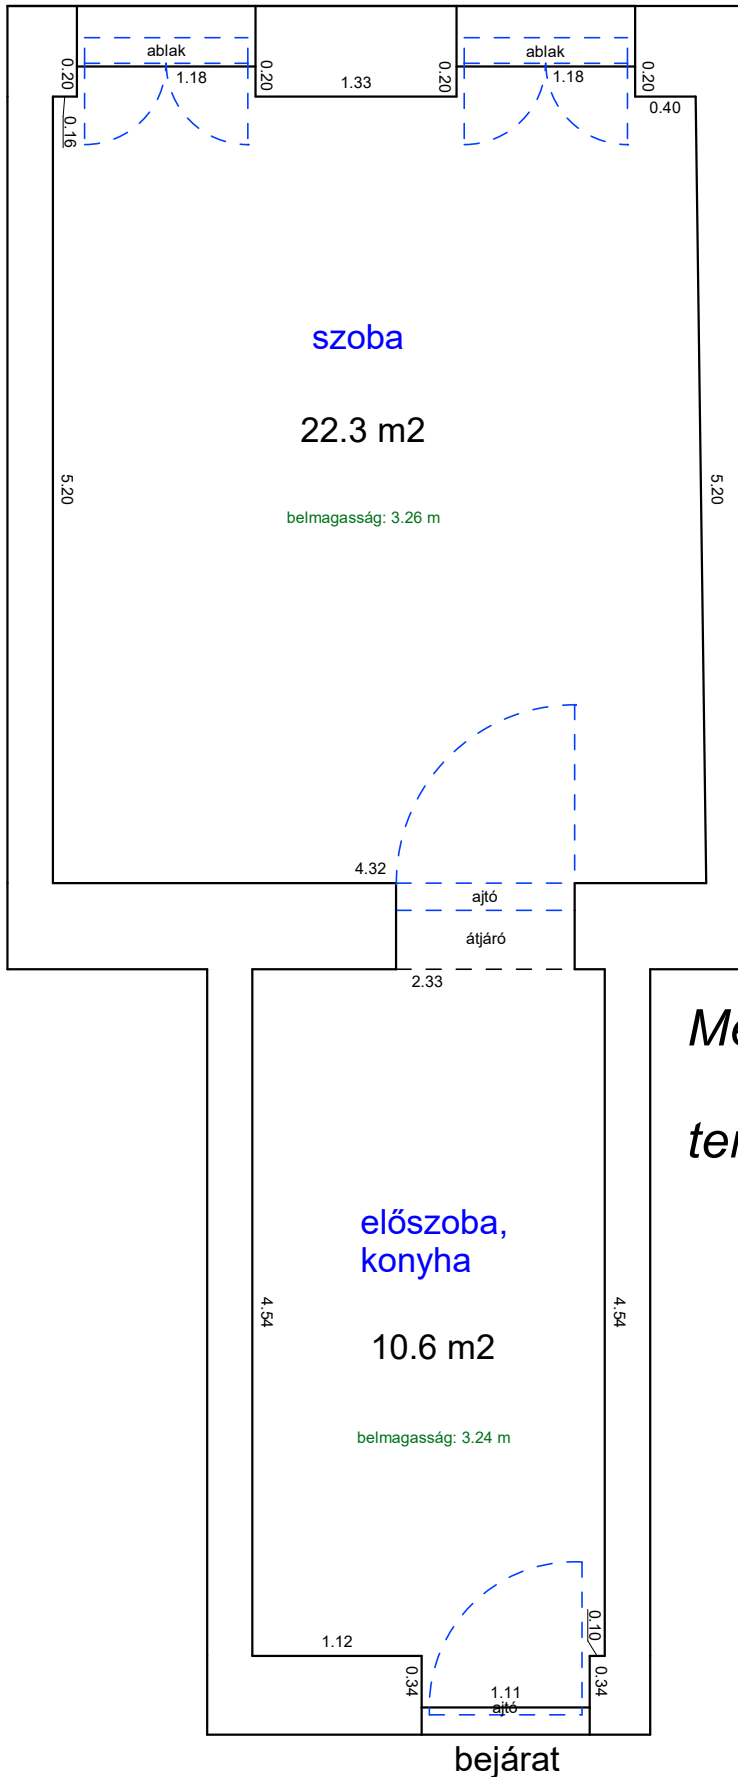

## LAKÁS ALAPRAJZA

Méretarány= 1 : 50

terület: 27.8 m<sup>2</sup>

## LAKÁS ALAPRAJZA

Méretarány= 1 : 50

terület: 32.9 m<sup>2</sup>