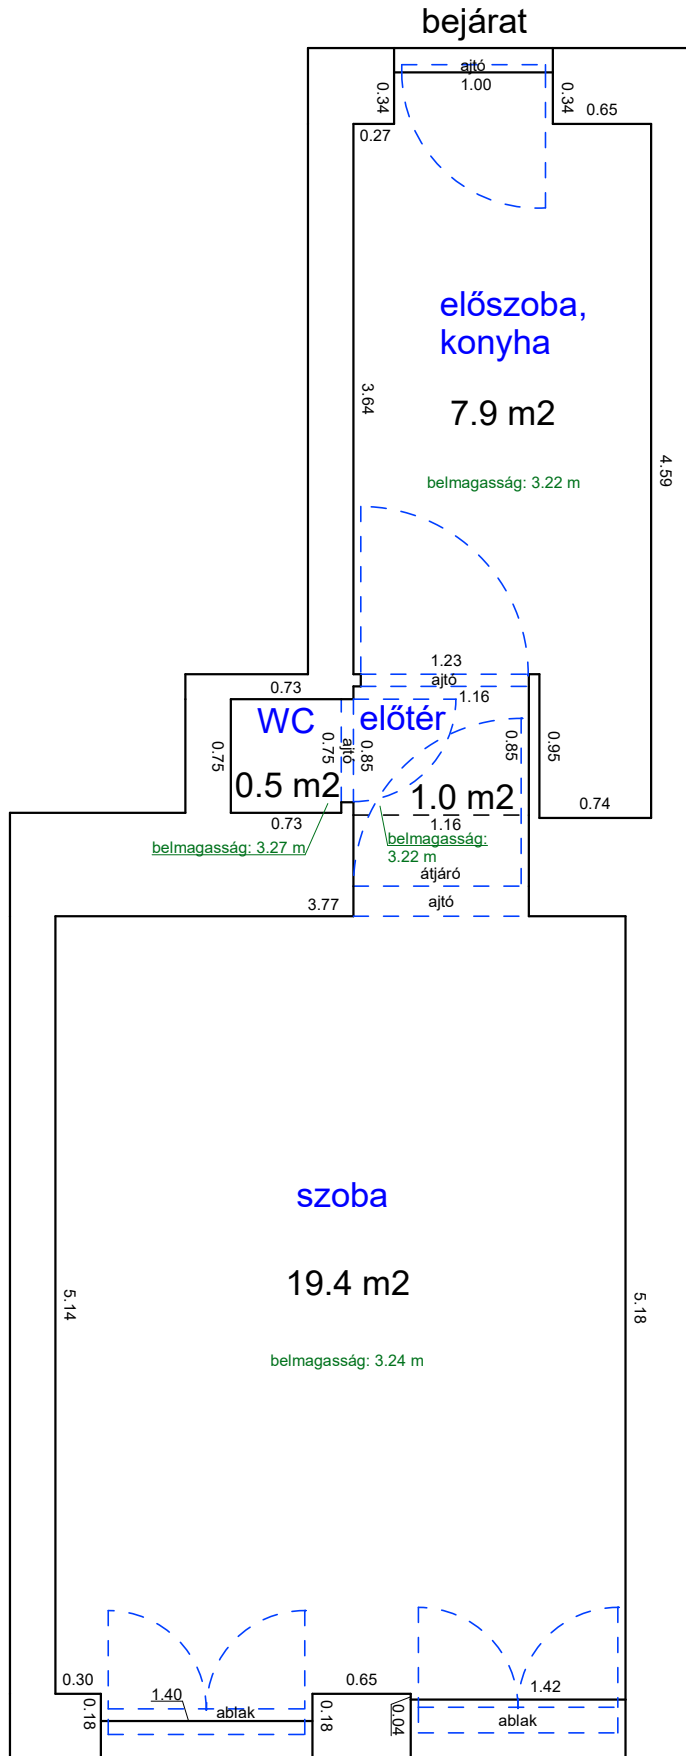

## LAKÁS ALAPRAJZA

Méretarány= 1 : 50

terület: 25.4 m<sup>2</sup>

# NEFELEJCS UTCA 4. 3. EMELET 29.

32986 0 A/30 HRSZ

Méretarány= 1 : 50

LAKÁS ALAPRAJZA

terület: 25.6 m<sup>2</sup>

# NEFELEJCS UTCA 24. 2. EMELET 26.

33149 0 A/28 HRSZ

Méretarány= 1 : 50

LAKÁS ALAPRAJZA

terület: 27.7 m<sup>2</sup>

# NEFELEJCS UTCA 27-29 3. EMELET 3.

33159 0 A/81 HRSZ

Méretarány= 1 : 50

LAKÁS ALAPRAJZA

terület: 28.8 m<sup>2</sup>