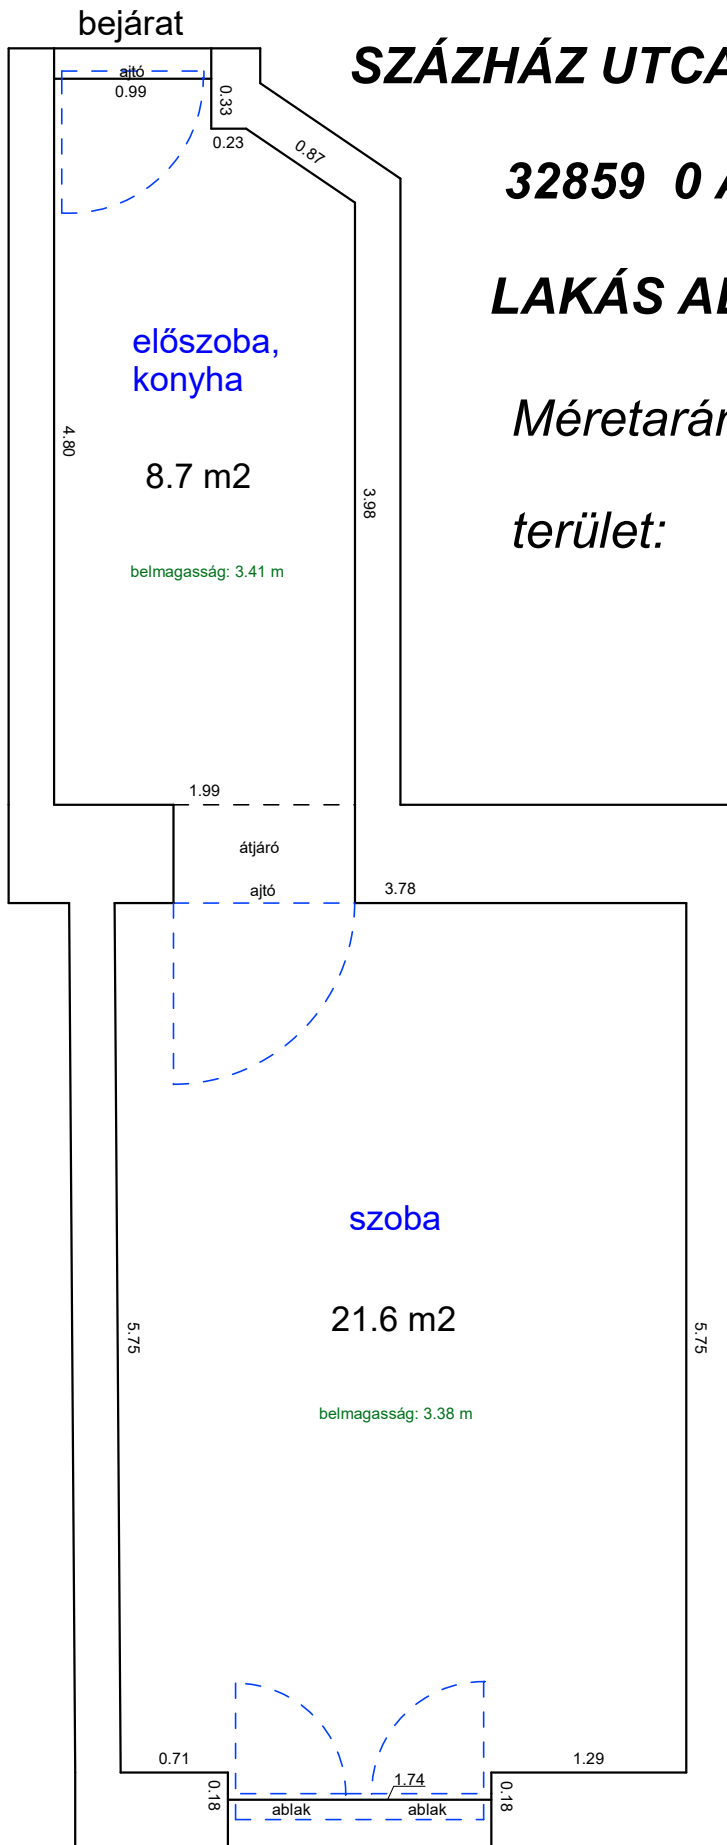

## LAKÁS ALAPRAJZA

Méretarány= 1 : 50

terület: 25.4 m<sup>2</sup>

## LAKÁS ALAPRAJZA

terület: 27.5 m<sup>2</sup>

**SZÁZHÁZ UTCA 20. 2. EMELET 27.**

**32859 0 A/28 HRSZ**

**LAKÁS ALAPRAJZA**

*Méretarány= 1 : 50*

*terület: 30.3 m<sup>2</sup>*

bejárat