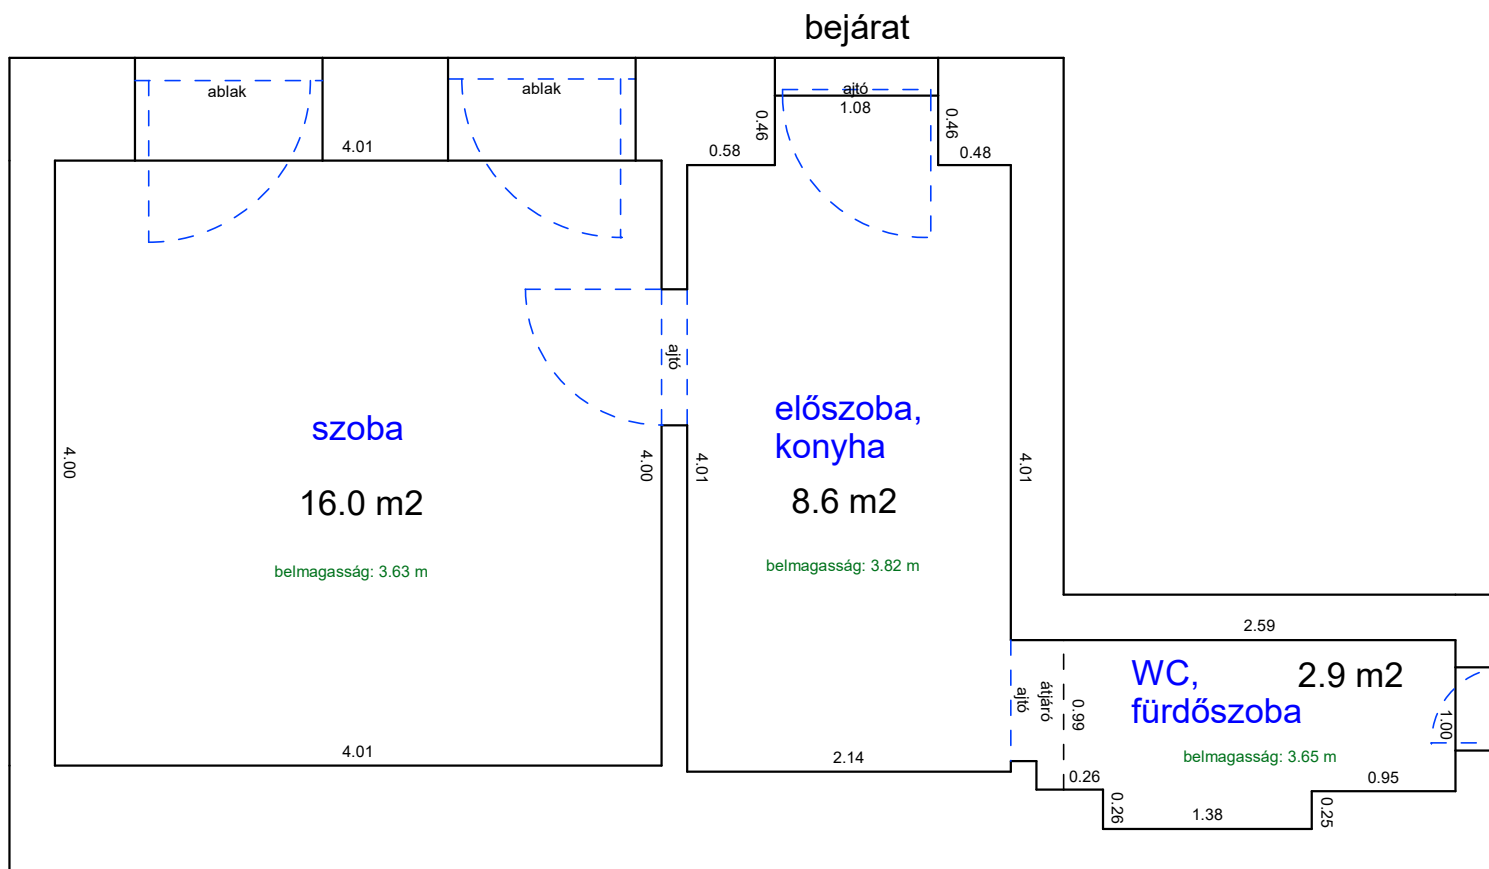

PÉTERFY SÁNDOR UTCA 31. FÖLDSZINT 3A

33090 0 A/6 HRSZ

Méretarány= 1 : 50

LAKÁS ALAPRAJZA

terület: 27.5 m²