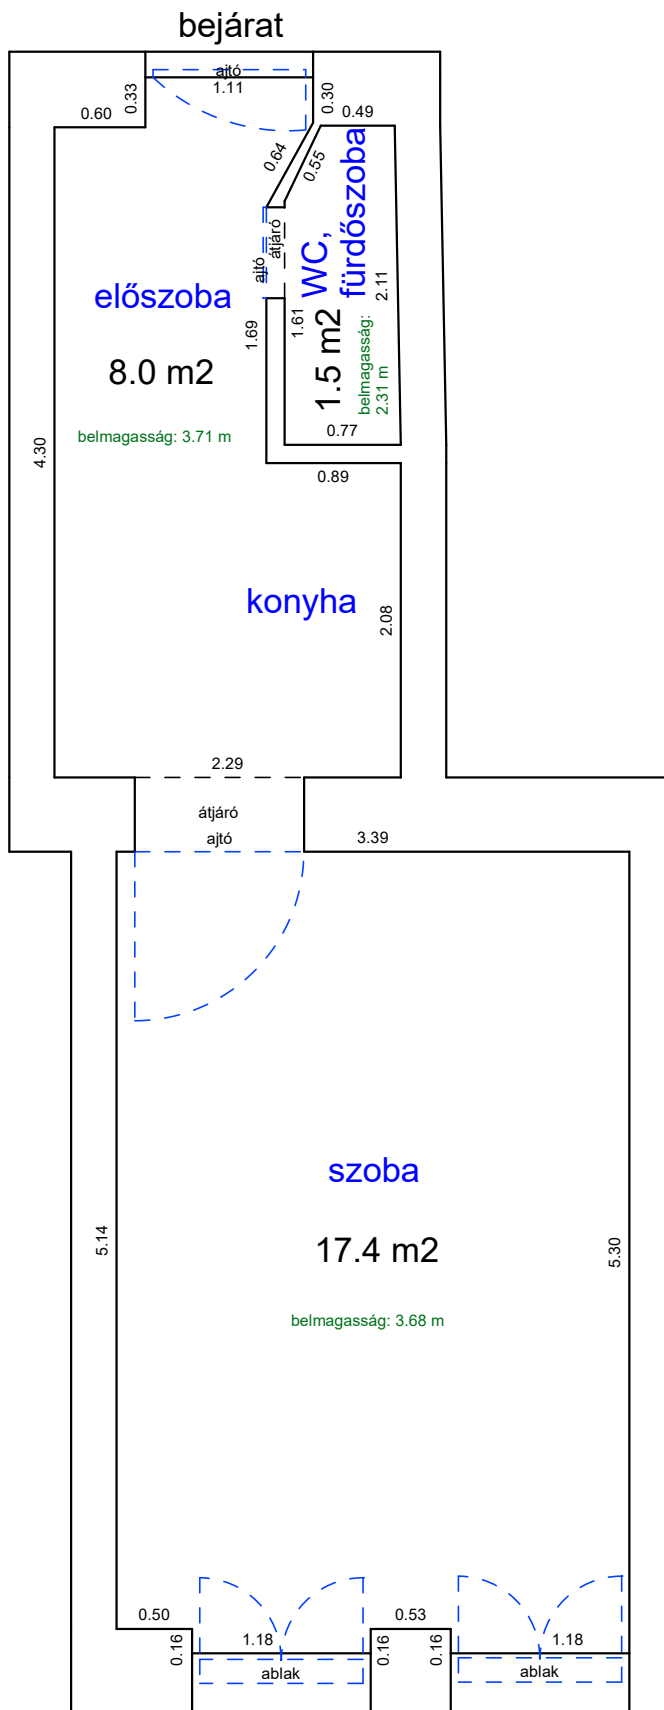

## LAKÁS ALAPRAJZA

Méretarány= 1 : 50

terület: 25.4 m<sup>2</sup>

# NEFELEJCS UTCA 55. 2. EMELET 21.

33391 0 A/25 HRSZ

Méretarány= 1 : 50

LAKÁS ALAPRAJZA

terület: 28.8 m<sup>2</sup>

# PÉTERFY SÁNDOR UTCA 28. 1. EMELET 15.

33147 0 A/18 HRSZ

Méretarány= 1 : 50

LAKÁS ALAPRAJZA

terület: 26.9 m<sup>2</sup>