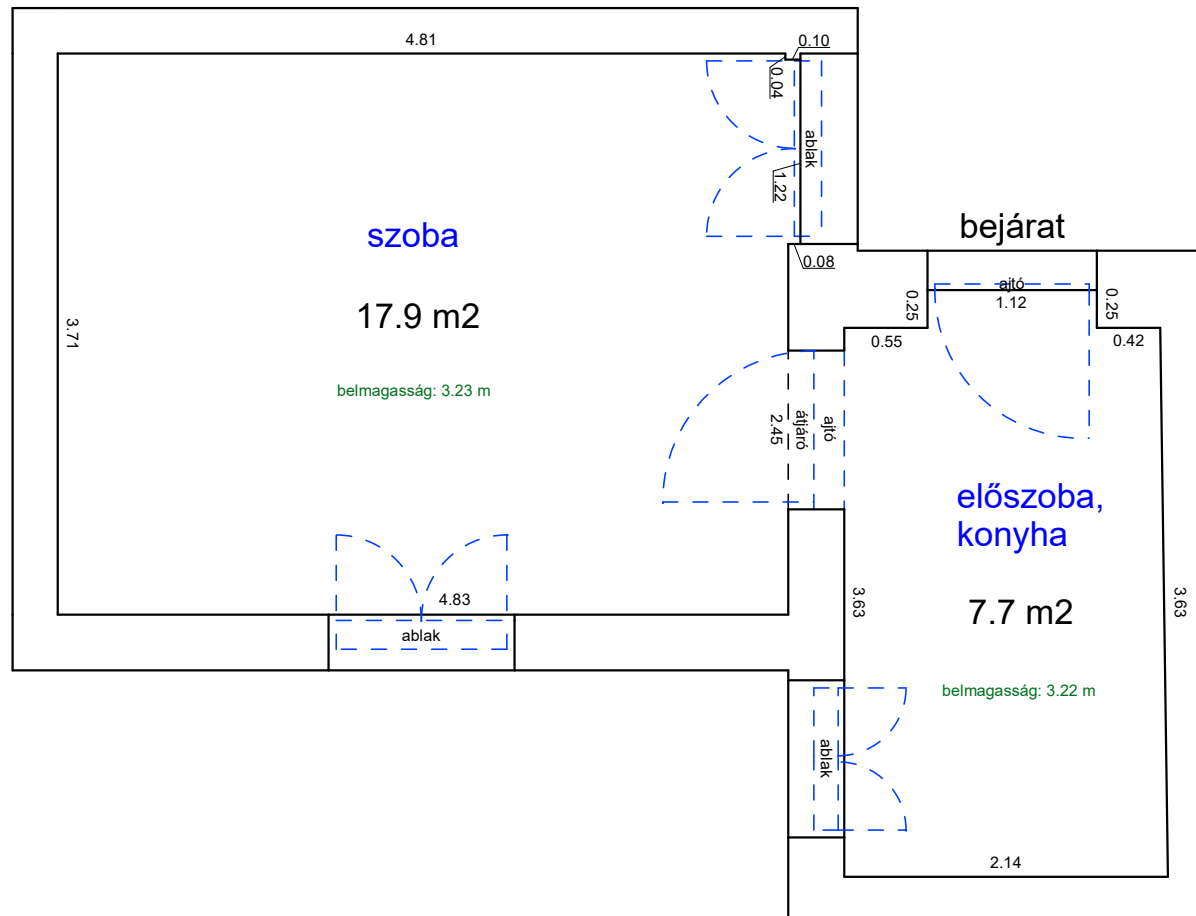

## LAKÁS ALAPRAJZA

terület: 26.0 m<sup>2</sup>

# MAREK JÓZSEF UTCA 30. FÖLDSZINT 11.

33336 0 A/14 HRSZ

Méretarány= 1 : 50

LAKÁS ALAPRAJZA

terület: 25.3 m<sup>2</sup>

# NEFELEJCS UTCA 4. 3. EMELET 29.

32986 0 A/30 HRSZ

Méretarány= 1 : 50

LAKÁS ALAPRAJZA

terület: 25.6 m<sup>2</sup>