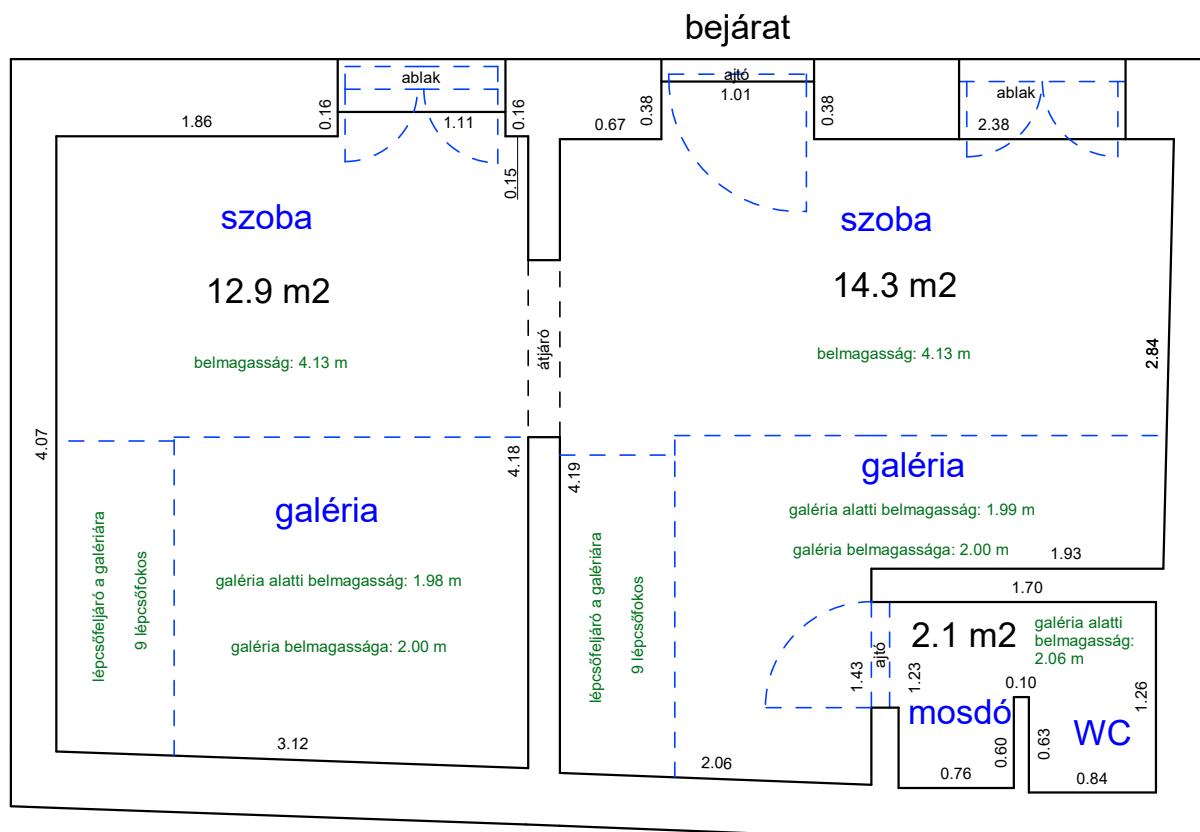

## LAKÁS ALAPRAJZA

bejárat

Méretarány= 1 : 50

terület: 44.7 m<sup>2</sup>

# WESSELÉNYI UTCA 57. FÖLDSZINT 1.

33699 0 A/4 HRSZ

Méretarány= 1 : 50

LAKÁS ALAPRAJZA

terület: 29.3 m<sup>2</sup>

## LAKÁS ALAPRAJZA

Méretarány= 1 : 50

terület: 20.9 m<sup>2</sup>