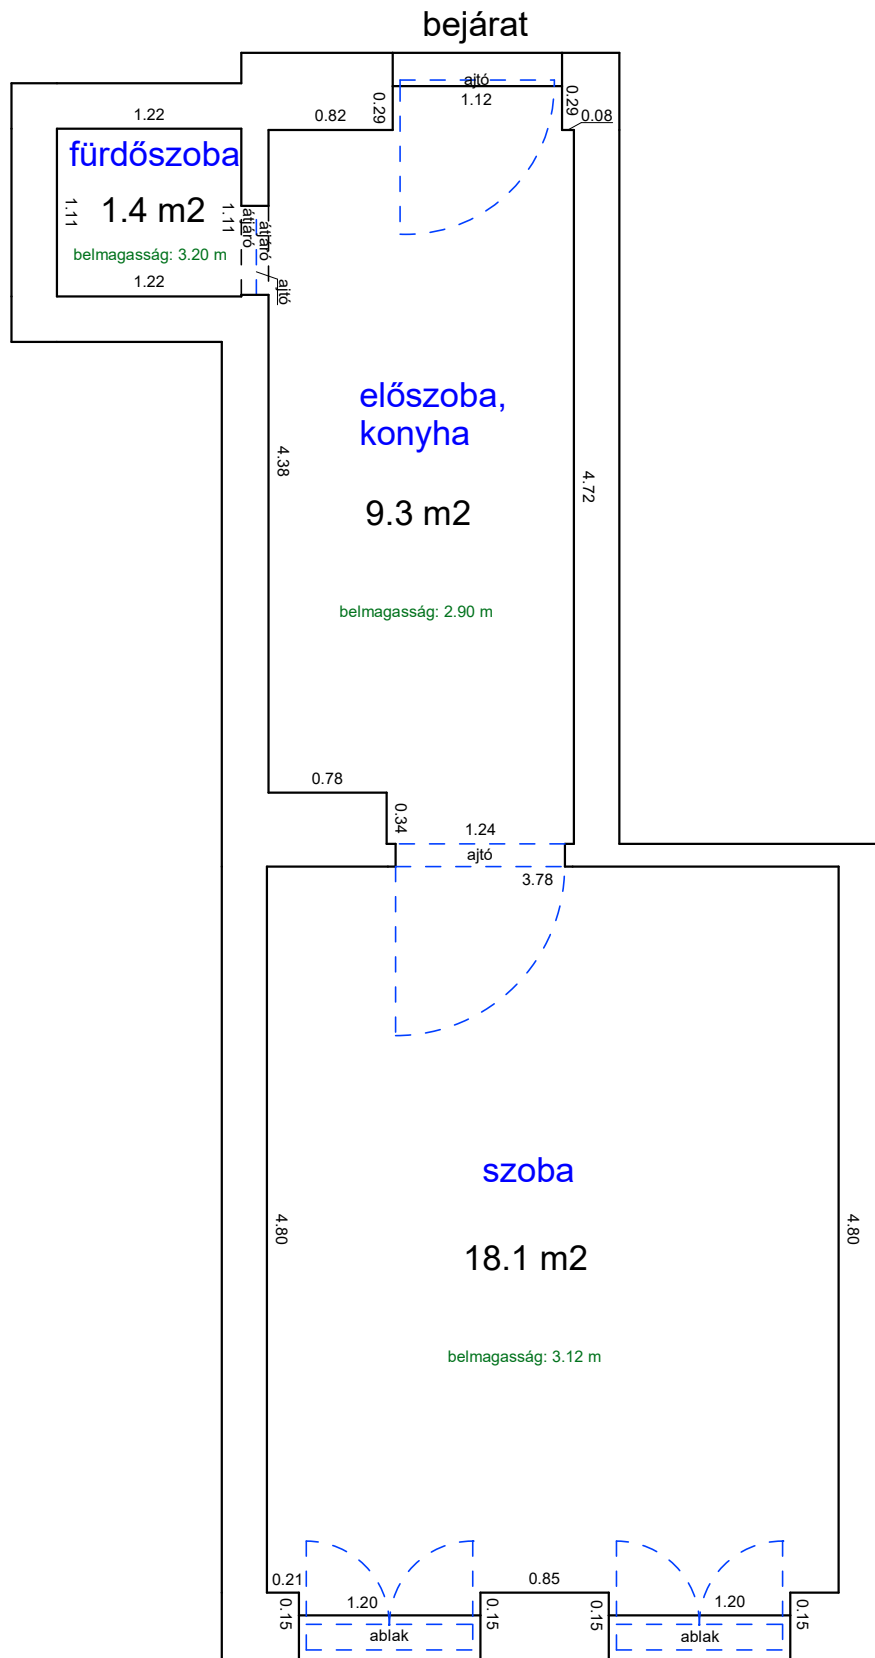

NEFELEJCS UTCA 55. 2. EMELET 21.

33391 0 A/25 HRSZ

Méretarány= 1 : 50

LAKÁS ALAPRAJZA

terület: 28.8 m²