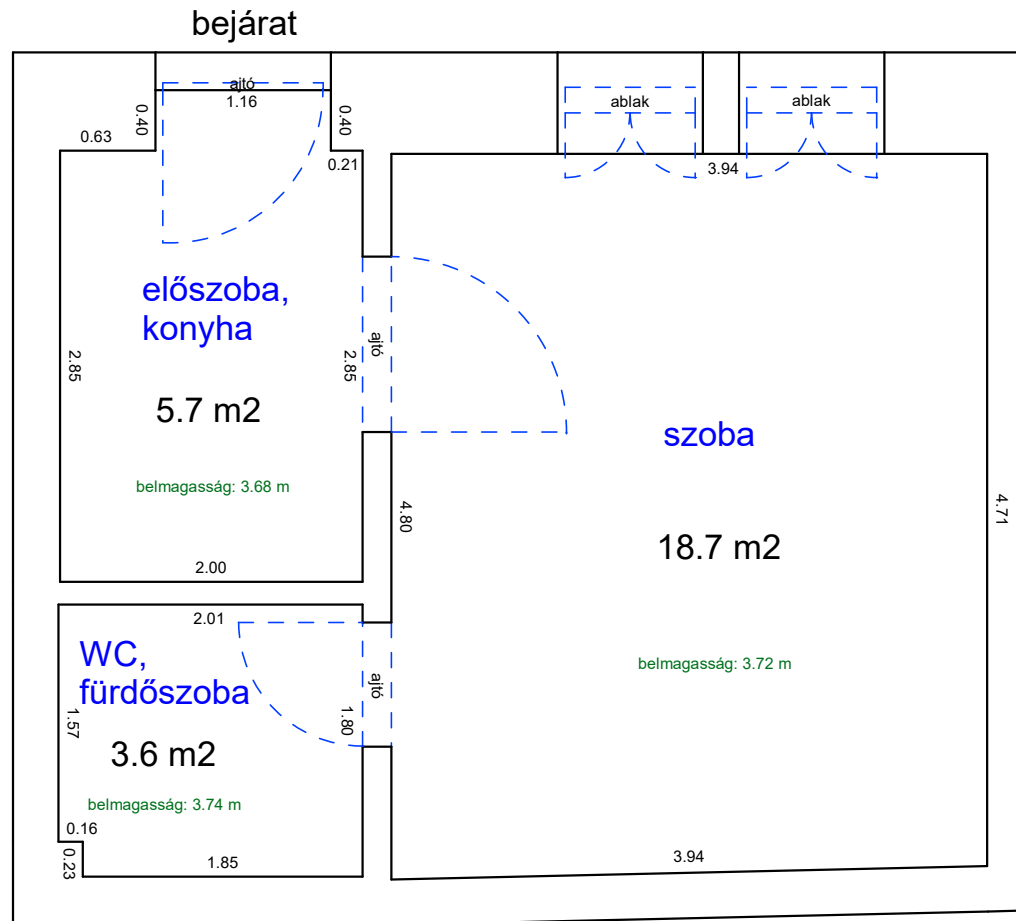

## LAKÁS ALAPRAJZA

terület: 27.5 m<sup>2</sup>

**SZÁZHÁZ UTCA 20. 2. EMELET 27.**

**32859 0 A/28 HRSZ**

**LAKÁS ALAPRAJZA**

*Méretarány= 1 : 50*

*terület: 30.3 m<sup>2</sup>*

bejárat

**SZÁZHÁZ UTCA 20. 2. EMELET 31.**

**32859 0 A/32 HRSZ**

**LAKÁS ALAPRAJZA**

*Méretarány= 1 : 50*

*terület: 30.9 m<sup>2</sup>*

# SZÖVETSÉG UTCA 11. FÖLDSZINT 16.

33612 0 A/15 HRSZ

Méretarány= 1 : 50

LAKÁS ALAPRAJZA

terület: 28.0 m<sup>2</sup>

# SZÖVETSÉG UTCA 26. FÖLDSZINT 9.

33739 0 A/11 HRSZ

Méretarány= 1 : 50

LAKÁS ALAPRAJZA

terület: 27.9 m<sup>2</sup>