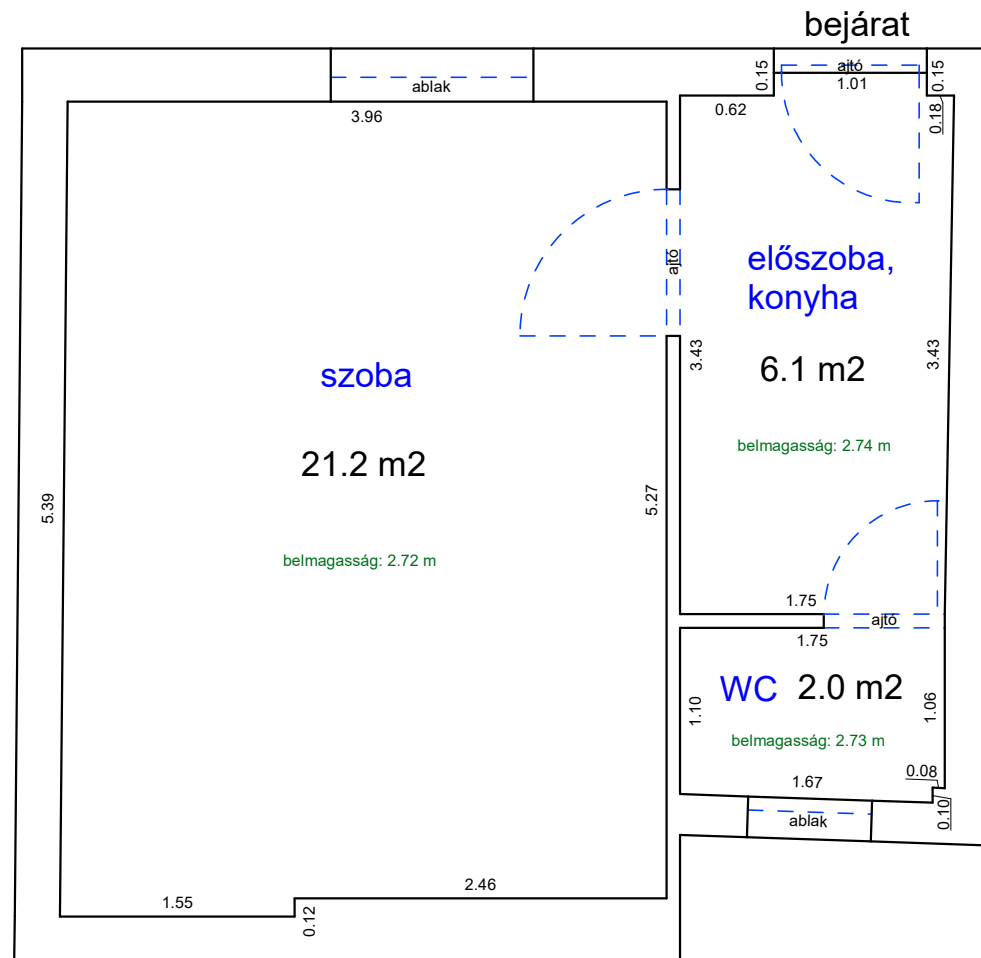

# DOB UTCA 27. 6. EMELET 1.

34251 2 A/36 HRSZ

Méretarány= 1 : 50

LAKÁS ALAPRAJZA

terület: 29.3 m<sup>2</sup>

## LAKÁS ALAPRAJZA

Méretarány= 1 : 50

terület: 25.4 m<sup>2</sup>