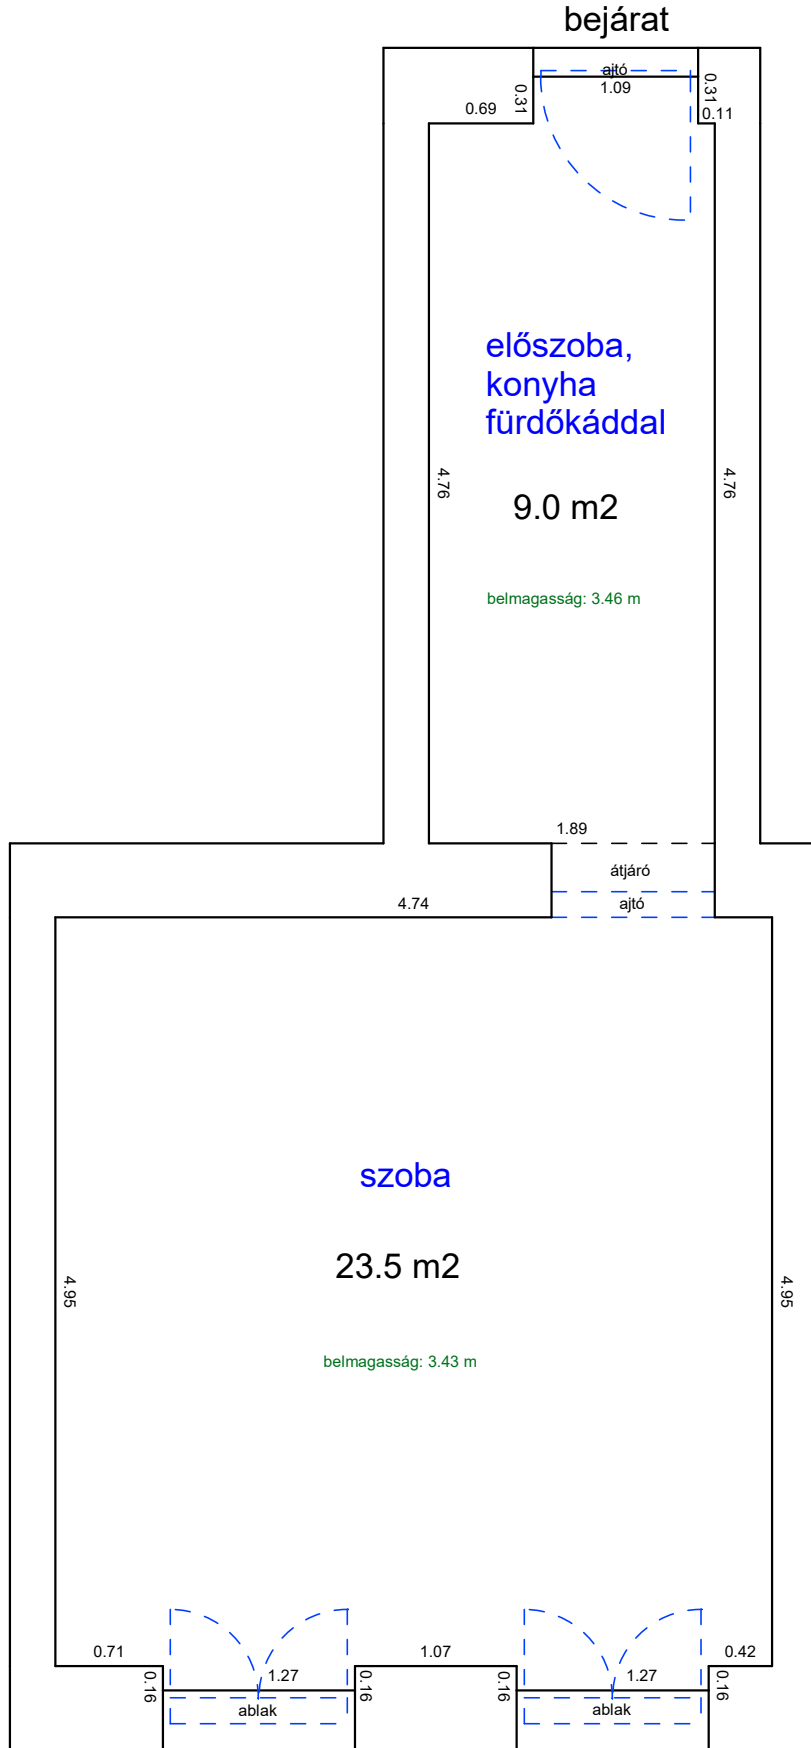

NEFELEJCS UTCA 49. 2. EMELET 18.

33312 0 A/18 HRSZ

Méretarány= 1 : 50

LAKÁS ALAPRAJZA

terület: 32.5 m²