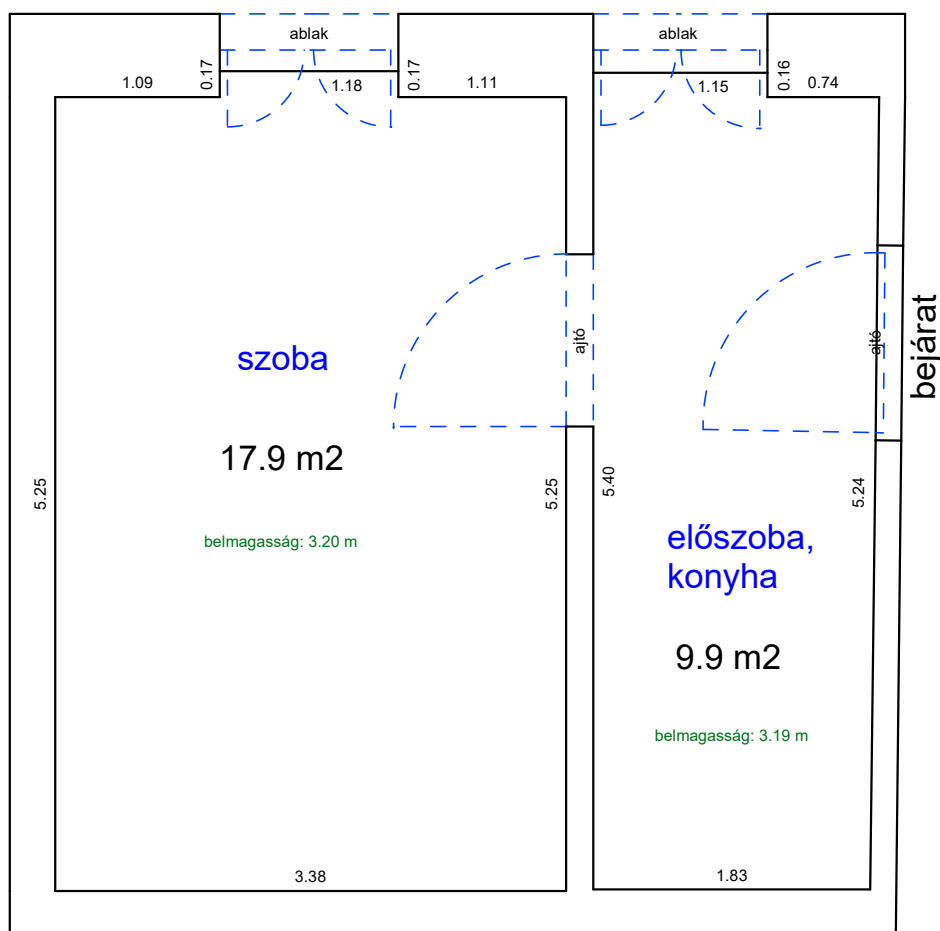

## LAKÁS ALAPRAJZA

Méretarány= 1 : 50

terület: 27.8 m<sup>2</sup>

## LAKÁS ALAPRAJZA

Méretarány= 1 : 50

terület: 32.9 m<sup>2</sup>