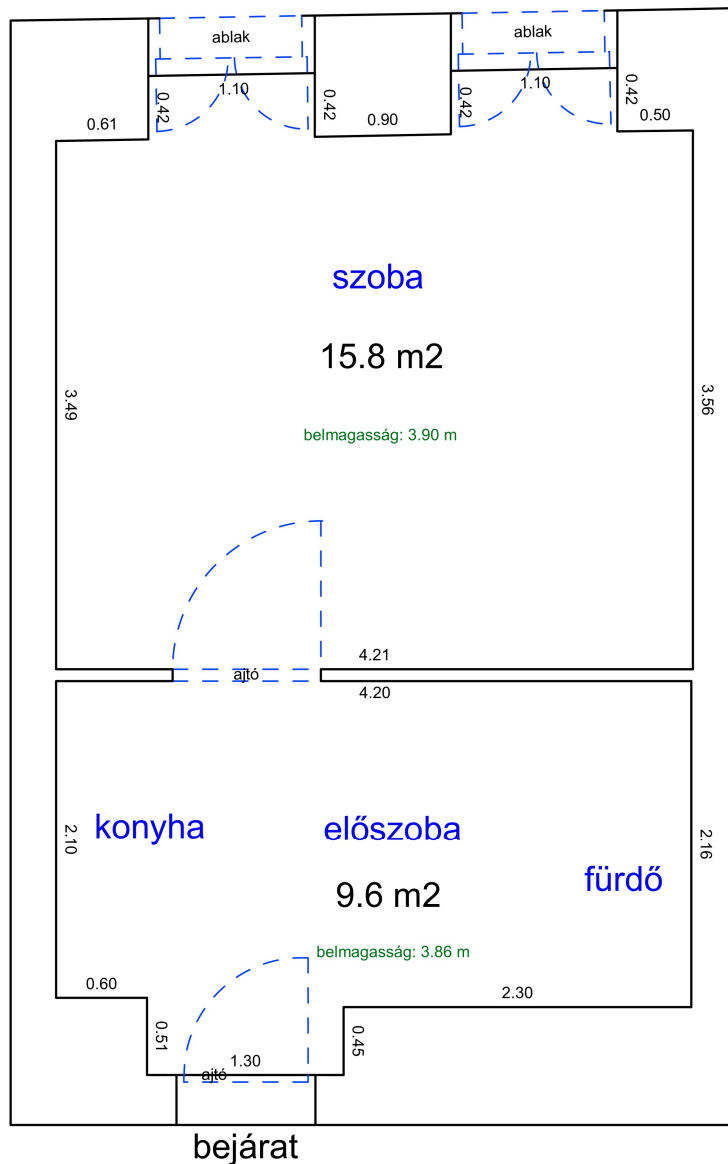

# DOB UTCA 27. 6. EMELET 1.

34251 2 A/36 HRSZ

Méretarány= 1 : 50

LAKÁS ALAPRAJZA

terület: 29.3 m<sup>2</sup>

## LAKÁS ALAPRAJZA

Méretarány= 1 : 50

terület: 25.4 m<sup>2</sup>