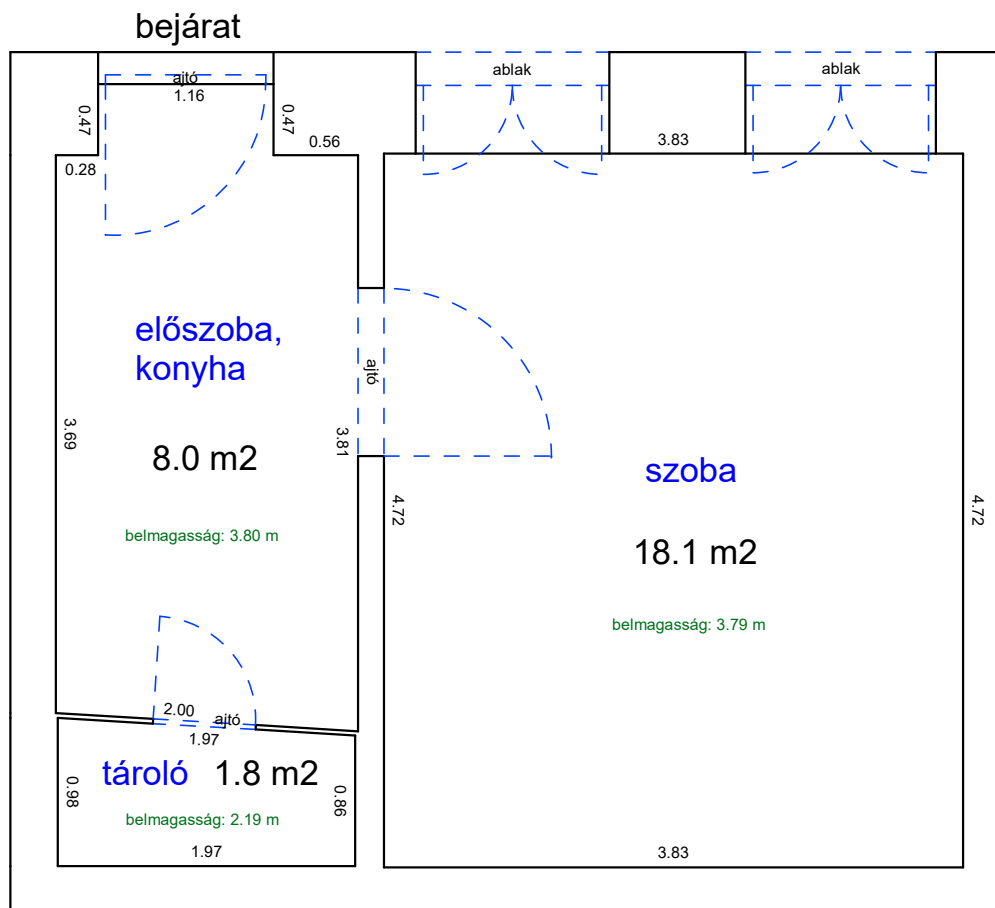

# SZÖVETSÉG UTCA 11. FÖLDSZINT 16.

33612 0 A/15 HRSZ

Méretarány= 1 : 50

LAKÁS ALAPRAJZA

terület: 28.0 m<sup>2</sup>

# SZÖVETSÉG UTCA 26. FÖLDSZINT 9.

33739 0 A/11 HRSZ

Méretarány= 1 : 50

LAKÁS ALAPRAJZA

terület: 27.9 m<sup>2</sup>

## LAKÁS ALAPRAJZA

Méretarány= 1 : 50

terület: 27.8 m<sup>2</sup>