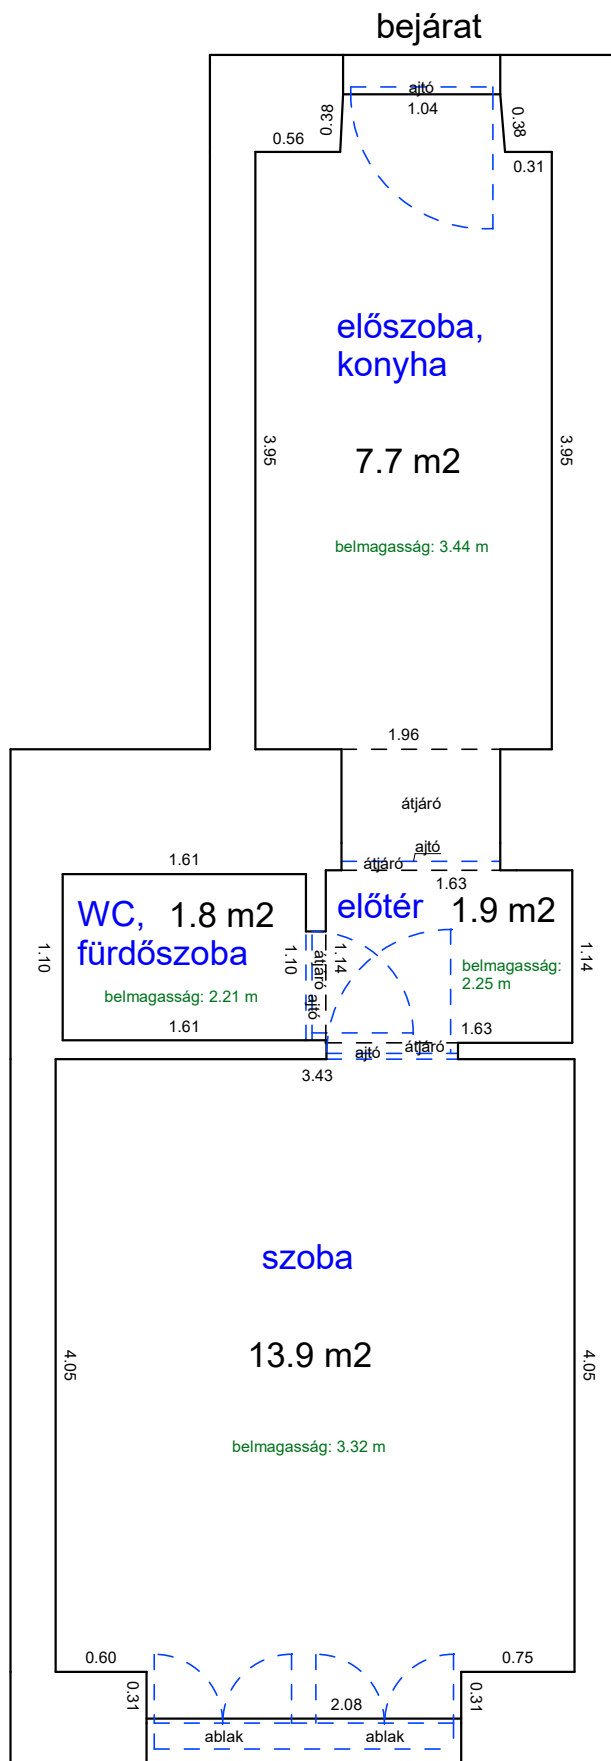

# DOB UTCA 27. 6. EMELET 1.

34251 2 A/36 HRSZ

Méretarány= 1 : 50

LAKÁS ALAPRAJZA

terület: 29.3 m<sup>2</sup>

## LAKÁS ALAPRAJZA

Méretarány= 1 : 50

terület: 25.4 m<sup>2</sup>

## LAKÁS ALAPRAJZA

terület: 26.0 m<sup>2</sup>

# MAREK JÓZSEF UTCA 30. FÖLDSZINT 11.

33336 0 A/14 HRSZ

Méretarány= 1 : 50

LAKÁS ALAPRAJZA

terület: 25.3 m<sup>2</sup>