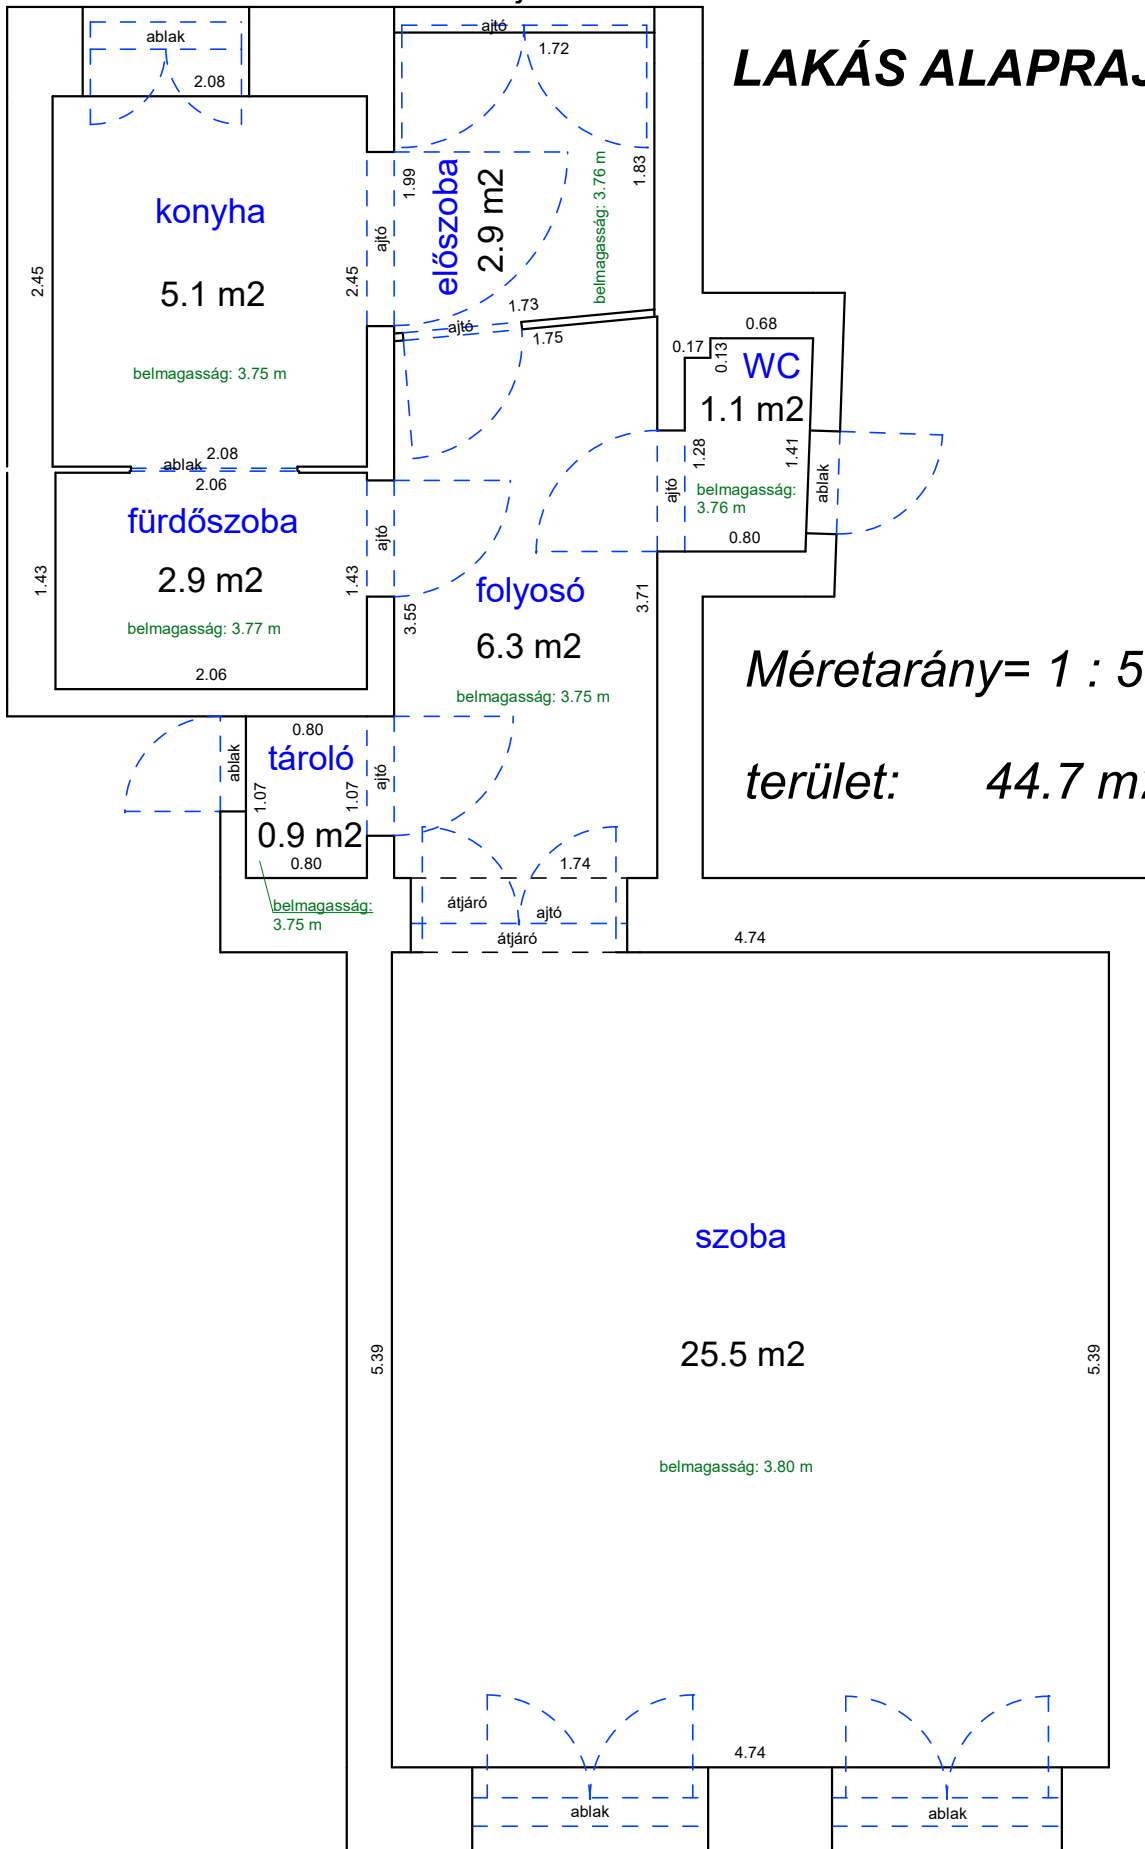

## LAKÁS ALAPRAJZA

Méretarány= 1 : 50

terület: 32.9 m<sup>2</sup>

# VERSENY UTCA 6. 4. EMELET 51.

32944 0 A/50 HRSZ

Méretarány= 1 : 50

LAKÁS ALAPRAJZA

terület: 36.4 m<sup>2</sup>

## LAKÁS ALAPRAJZA

bejárat

Méretarány= 1 : 50

terület: 44.7 m<sup>2</sup>