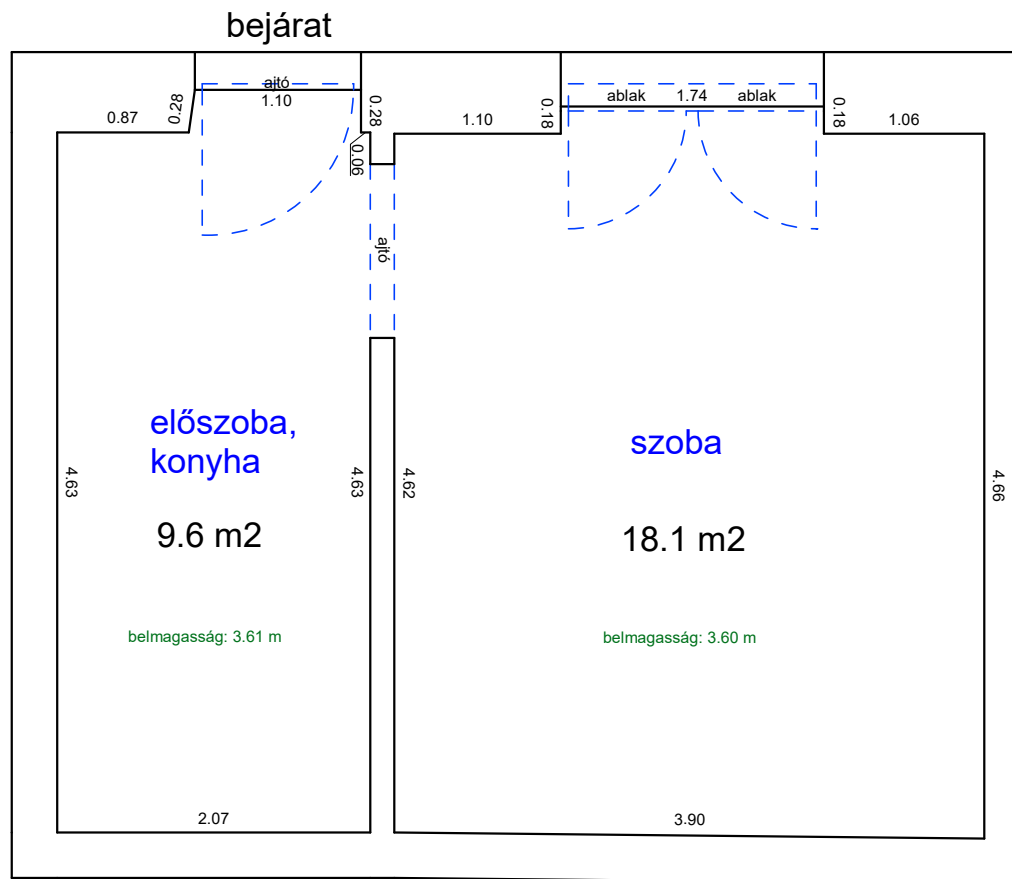

# NEFELEJCS UTCA 4. 3. EMELET 29.

32986 0 A/30 HRSZ

Méretarány= 1 : 50

LAKÁS ALAPRAJZA

terület: 25.6 m<sup>2</sup>

# NEFELEJCS UTCA 24. 2. EMELET 26.

33149 0 A/28 HRSZ

Méretarány= 1 : 50

LAKÁS ALAPRAJZA

terület: 27.7 m<sup>2</sup>