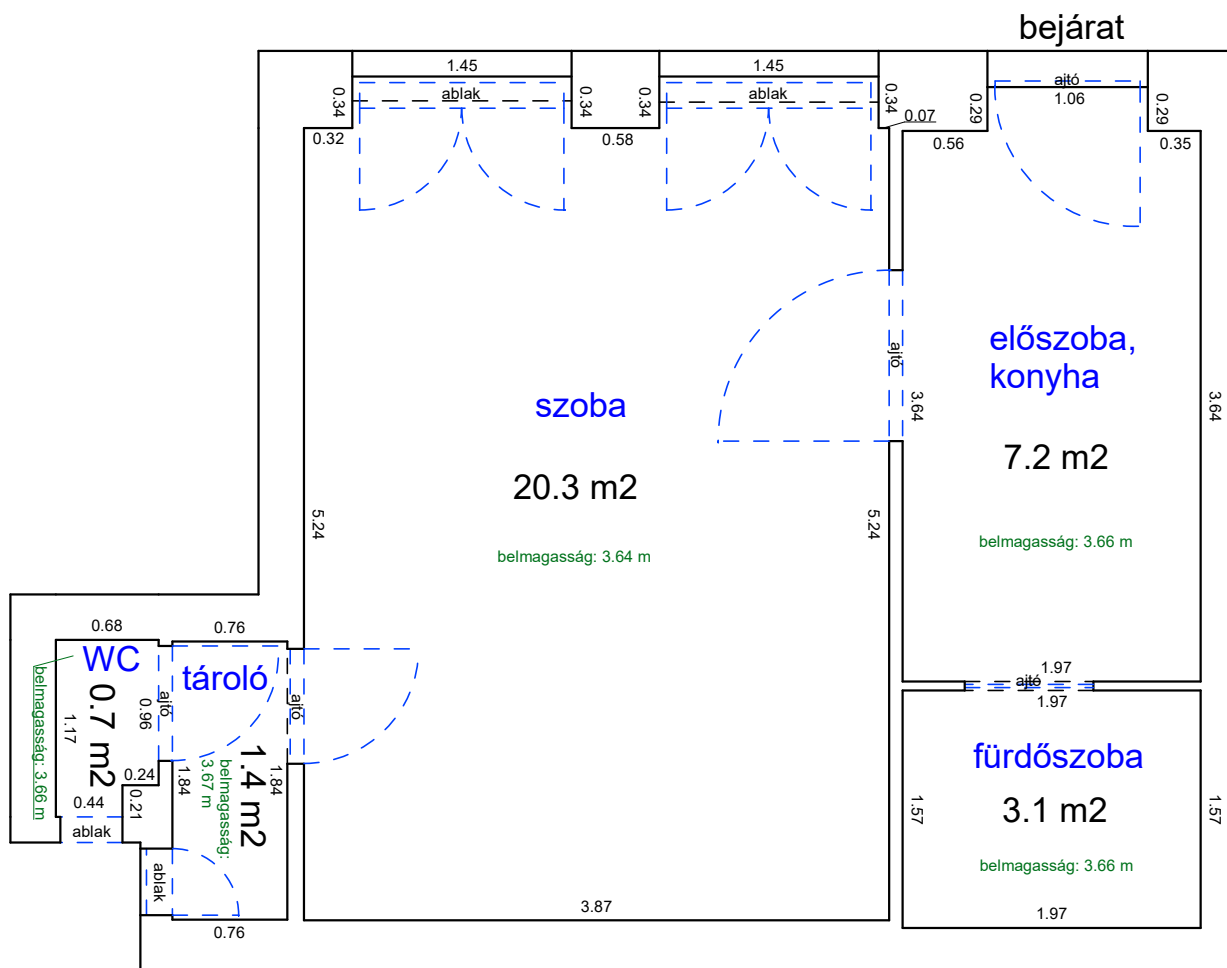

## LAKÁS ALAPRAJZA

Méretarány= 1 : 50

terület: 25.4 m<sup>2</sup>

# MAREK JÓZSEF UTCA 17. 2. EMELET 5A

33272 0 A/25 HRSZ

Méretarány= 1 : 50

LAKÁS ALAPRAJZA

terület: 32.7 m<sup>2</sup>