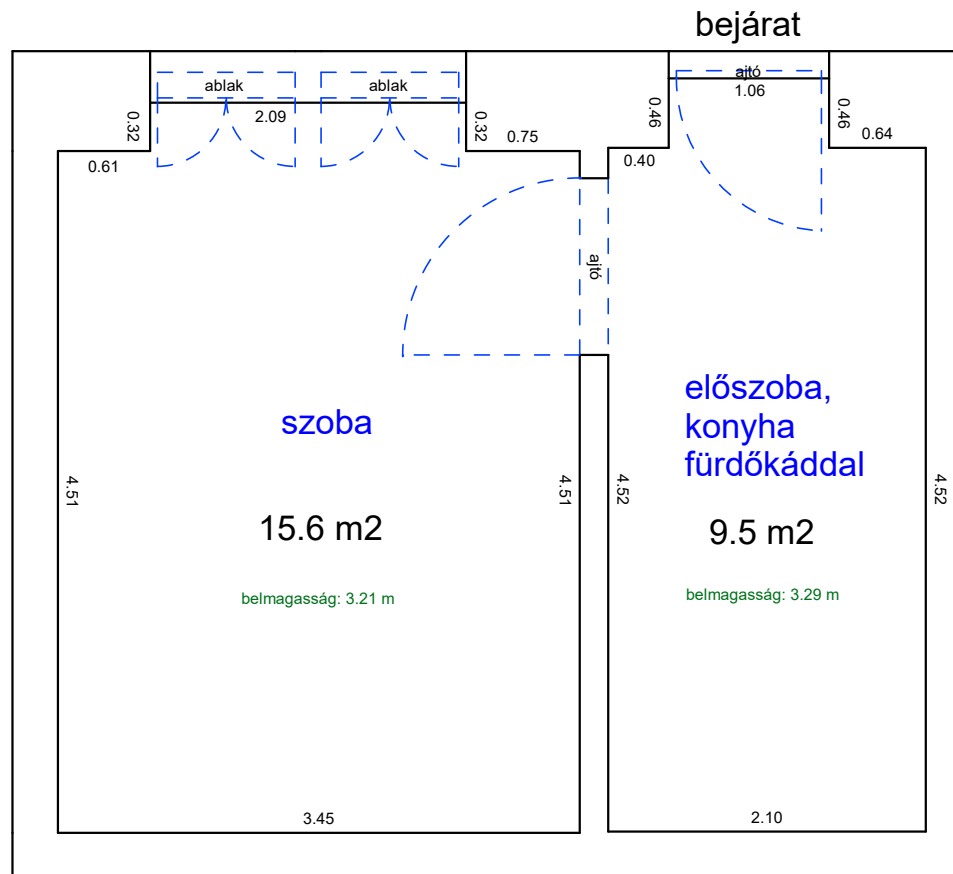

## LAKÁS ALAPRAJZA

Méretarány= 1 : 50

terület: 25.4 m<sup>2</sup>

# MAREK JÓZSEF UTCA 17. 2. EMELET 5A

33272 0 A/25 HRSZ

Méretarány= 1 : 50

LAKÁS ALAPRAJZA

terület: 32.7 m<sup>2</sup>

# MAREK JÓZSEF UTCA 30. 1. EMELET 22.

33336 0 A/25 HRSZ

Méretarány= 1 : 50

LAKÁS ALAPRAJZA

terület: 25.1 m<sup>2</sup>