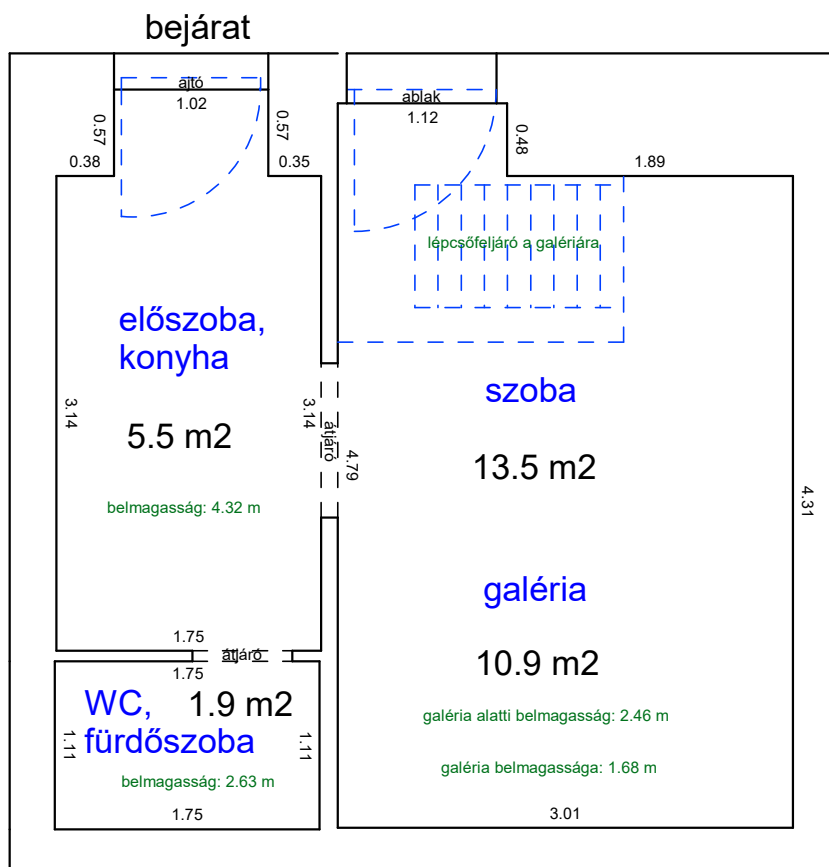

## LAKÁS ALAPRAJZA

bejárat

Méretarány= 1 : 50

terület: 44.7 m<sup>2</sup>

# WESSELÉNYI UTCA 57. FÖLDSZINT 1.

33699 0 A/4 HRSZ

Méretarány= 1 : 50

LAKÁS ALAPRAJZA

terület: 29.3 m<sup>2</sup>

## LAKÁS ALAPRAJZA

Méretarány= 1 : 50

terület: 20.9 m<sup>2</sup>