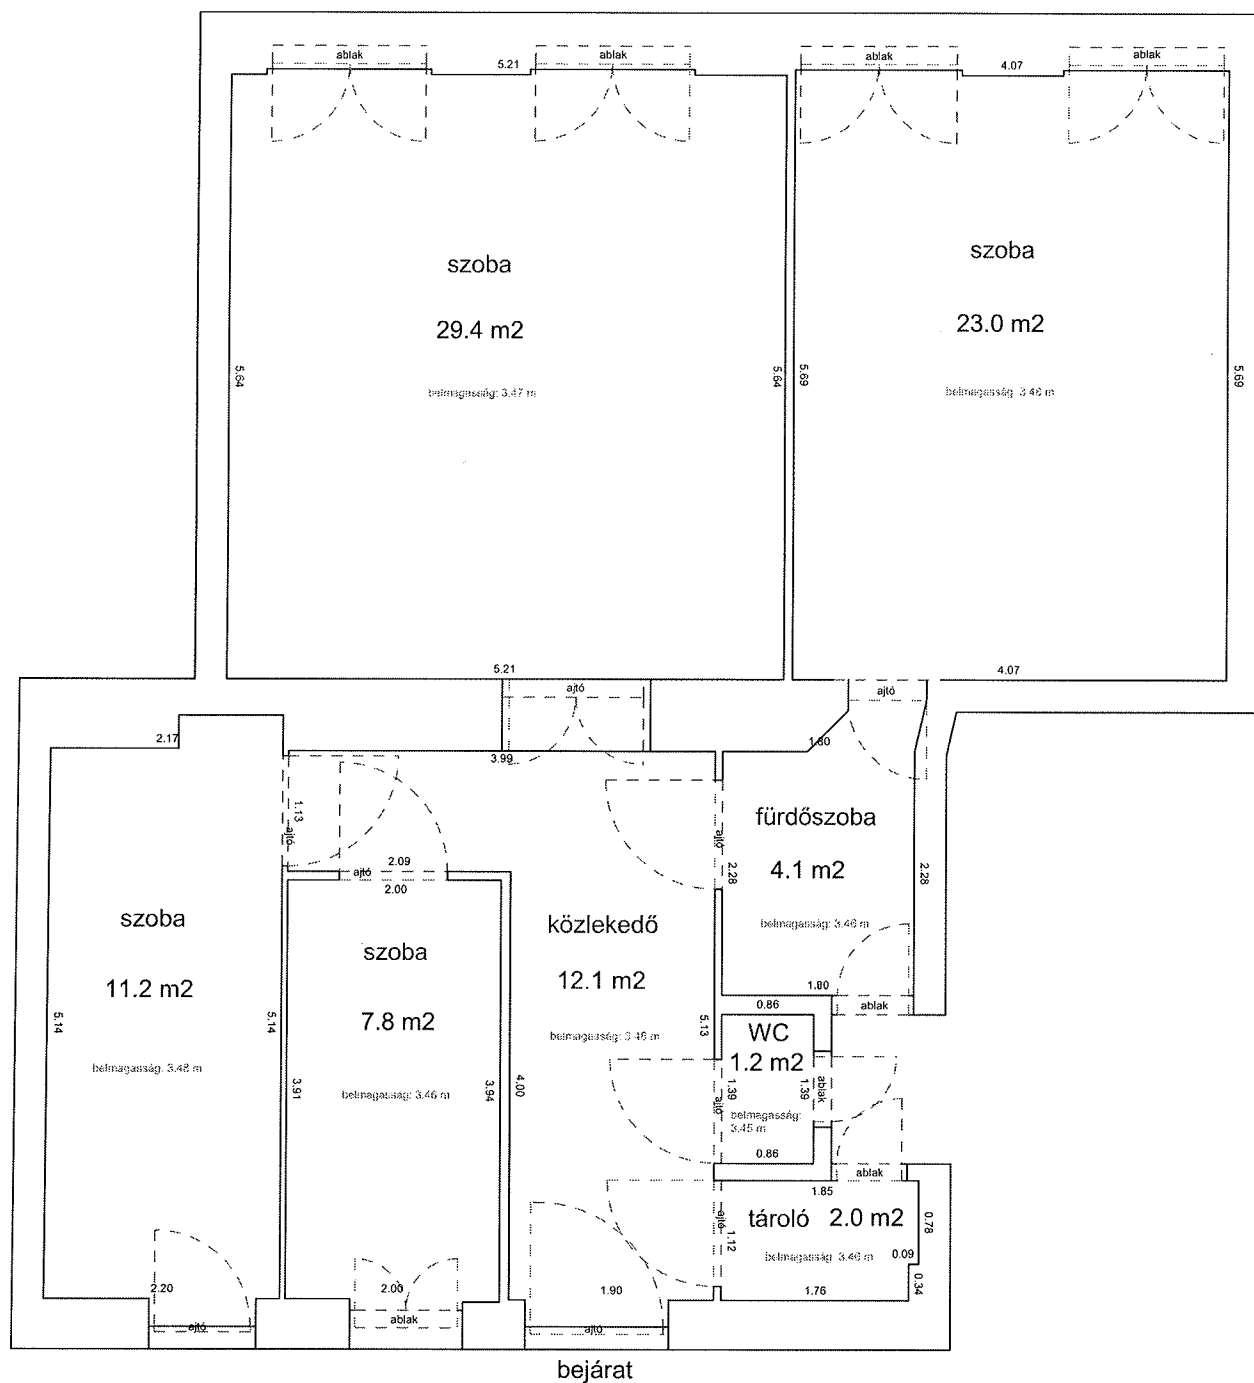

SZINVA UTCA 5-7. 3. EMELET 18

33046 3 A/52 HRSZ

LAKÁS ALAPRAJZA

Méretarány= 1 : 50

terület: 90.8 m²

DÓZSA GYÖRGY ÚT 32. 2. EMELET 10.

33036 0 A/15 HRSZ

LAKÁS ALAPRAJZA

Méretarány= 1 : 50

terület: 92.1 m²