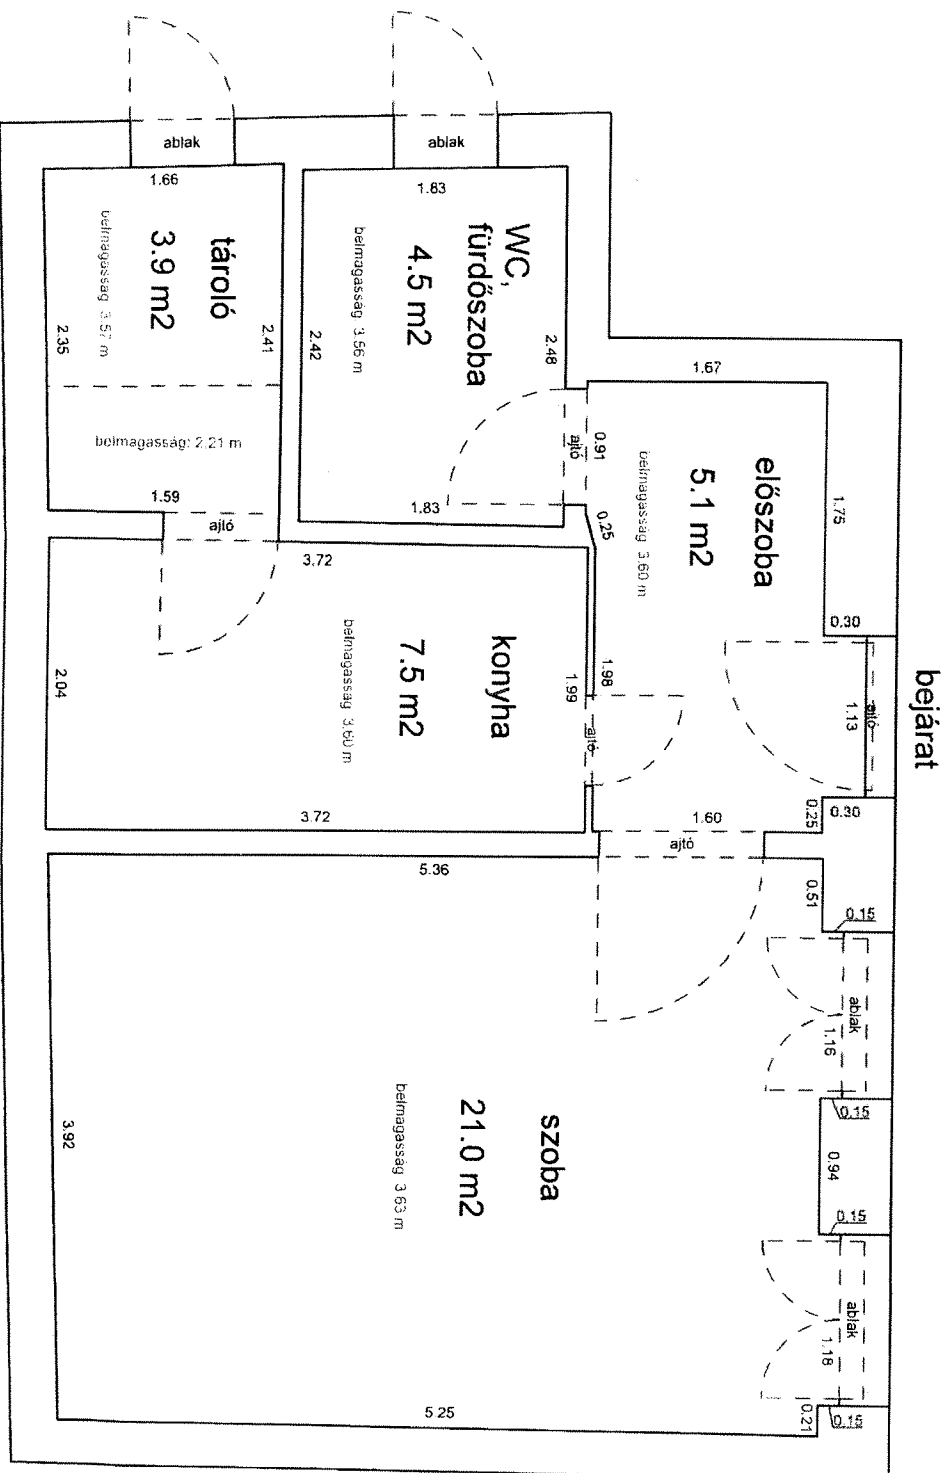

ALSÓÉRDŐSOR UTCA 20. 1.EM. 18.

33597 0 A/18 HRSZ

LAKÁS ALAPRAJZA

Méretarány= 1 : 50 terület: 30.2 m² (+3.8 m² galéria)

BETHLEN UTCA 19. 2.EM. 18. LAKÁS ALAPRAJZA

33143 0 A/20 HRSZ

Méretarány= 1 : 50 terület: 41.3 m²

DOB UTCA 32. 1. EMELET 9.

34147/0/B/20 HRSSZ

Méretarány = 1 : 50

LAKÁS ALAPRAJZA

terület: 42.0 m²

HERNÁD UTCA 21. 3. EMELET 38.

33184 0 A/43 HRSZ

LAKÁS ALAPRAJZA

Méretarány= 1 : 50

terület: 24.2 m²

MAREK JÓZSEF UTCA 22. 1. EMELET 13.

33325 0 A/13 HRSZ

Méretarány= 1 : 50

LAKÁS ALAPRAJZA

terület: 57.9 m²

MURÁNYI UTCA 44. FÖLDSZINT 4.

Méretarány= 1 : 50

LAKÁS ALAPRAJZA

terület: 29.8 m²