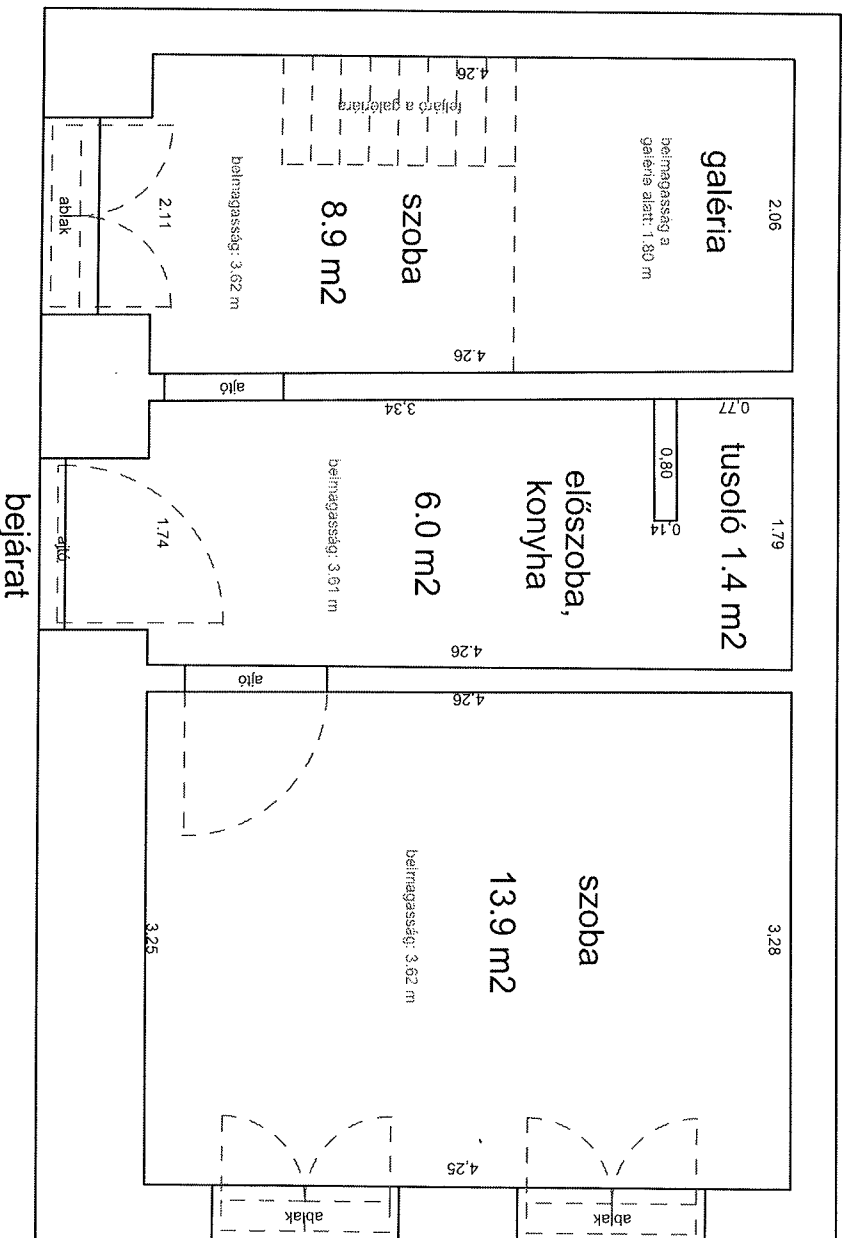

ALSÓÉRDŐSOR UTCA 20. 1.EM. 18.

33597 0 A/18 HRSZ

LAKÁS ALAPRAJZA

Méretarány= 1 : 50 terület: 30.2 m² (+3.8 m² galéria)

BETHLEN UTCA 19. 2.EM. 18. LAKÁS ALAPRAJZA

33143 0 A/20 HRSZ

Méretarány= 1 : 50 terület: 41.3 m²

DOB UTCA 32. 1. EMELET 9.

34147/0/B/20 HRSSZ

Méretarány = 1 : 50

LAKÁS ALAPRAJZA

terület: 42.0 m²

HERNÁD UTCA 21. 3. EMELET 38.

33184 0 A/43 HRSZ

LAKÁS ALAPRAJZA

Méretarány= 1 : 50

terület: 24.2 m²

MAREK JÓZSEF UTCA 22. 1. EMELET 13.

33325 0 A/13 HRSZ

Méretarány= 1 : 50

LAKÁS ALAPRAJZA

terület: 57.9 m²

MURÁNYI UTCA 44. FÖLDSZINT 4.

Méretarány= 1 : 50

LAKÁS ALAPRAJZA

terület: 29.8 m²