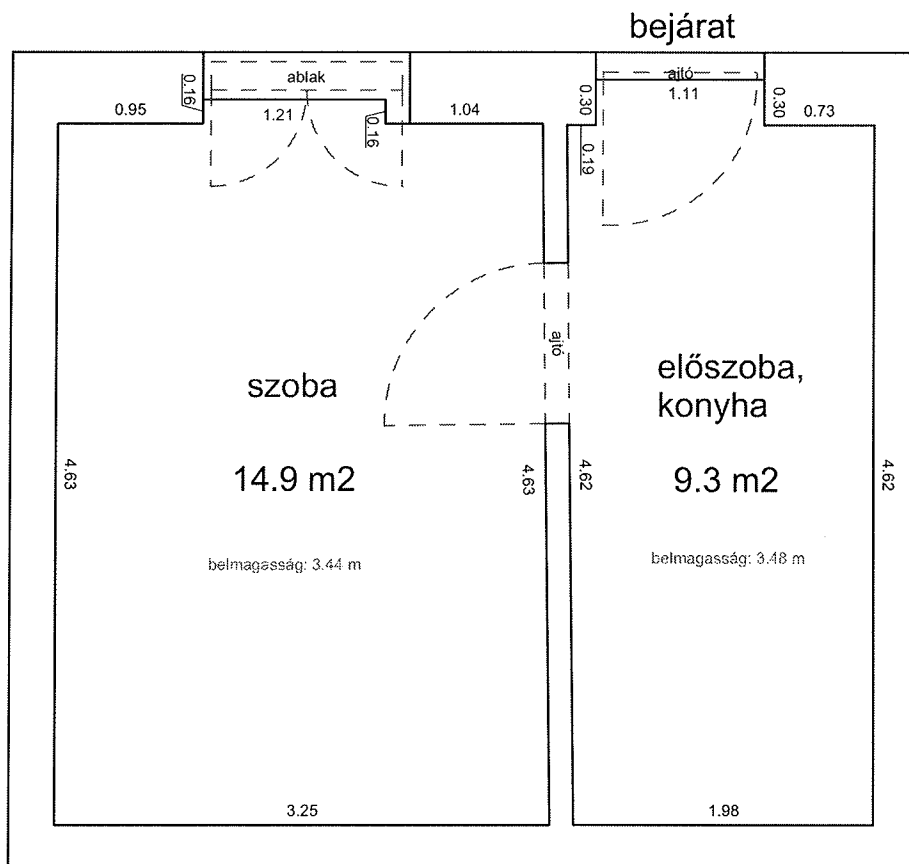

ALSÓÉRDŐSOR UTCA 20. 1.EM. 18.

33597 0 A/18 HRSZ

LAKÁS ALAPRAJZA

Méretarány= 1 : 50 terület: 30.2 m² (+3.8 m² galéria)

BETHLEN UTCA 19. 2.EM. 18. LAKÁS ALAPRAJZA

33143 0 A/20 HRSZ

Méretarány= 1 : 50 terület: 41.3 m²

DOB UTCA 32. 1. EMELET 9.

34147/0/B/20 HRSSZ

Méretarány = 1 : 50

LAKÁS ALAPRAJZA

terület: 42.0 m²

HERNÁD UTCA 21. 3. EMELET 38.

33184 0 A/43 HRSZ

LAKÁS ALAPRAJZA

Méretarány= 1 : 50

terület: 24.2 m²

MAREK JÓZSEF UTCA 22. 1. EMELET 13.

33325 0 A/13 HRSZ

Méretarány= 1 : 50

LAKÁS ALAPRAJZA

terület: 57.9 m²

MURÁNYI UTCA 44. FÖLDSZINT 4.

Méretarány= 1 : 50

LAKÁS ALAPRAJZA

terület: 29.8 m²