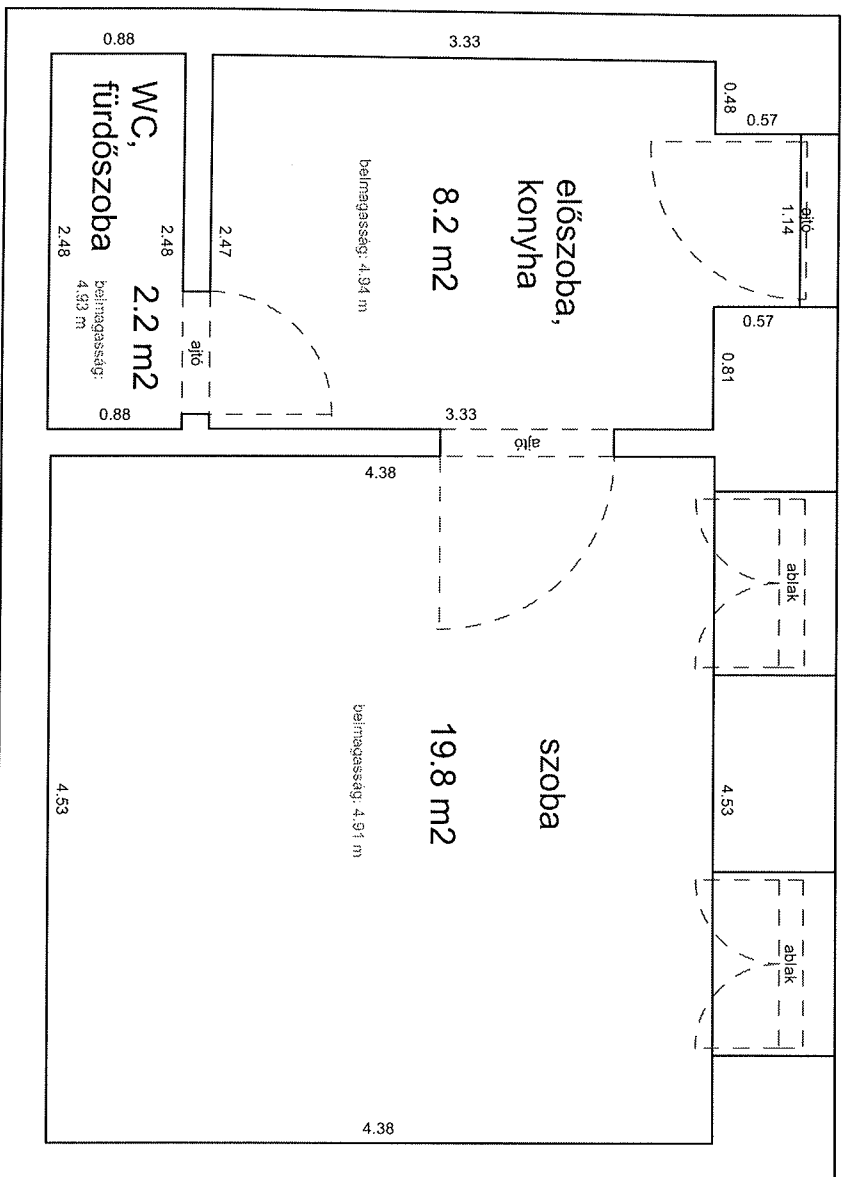

Méretarány= 1 : 50

terület: 24.2 m²

MAREK JÓZSEF UTCA 22. 1. EMELET 13.

33325 0 A/13 HRSZ

Méretarány= 1 : 50

LAKÁS ALAPRAJZA

terület: 57.9 m²

MURÁNYI UTCA 44. FÖLDSZINT 4.

33372 0 A/6 HRSZ

LAKÁS ALAPRAJZA

Méretarány= 1 : 50

terület: 28.3 m²

RÁKÓCZI ÚT 62. FÖLDSZINT 9.

33652 0 A/10 HRSZ Méretarány= 1 : 50

LAKÁS ALAPRAJZA terület: 30.2 m²

RÓZSA UTCA 36. FÖLDSZINT 3.

33959 0 A/8 HRSSZ

Méretarány= 1 : 50

LAKÁS ALAPRAJZA

terület: 32.7 m²

SZINVA UTCA 2-4. FÖLDSZINT 2/A

33033 2 A/28 HRSZ

LAKÁS ALAPRAJZA

Méretarány= 1 : 50

Méretarány= 1 : 50

LAKÁS ALAPRAJZA

terület: 29.8 m²