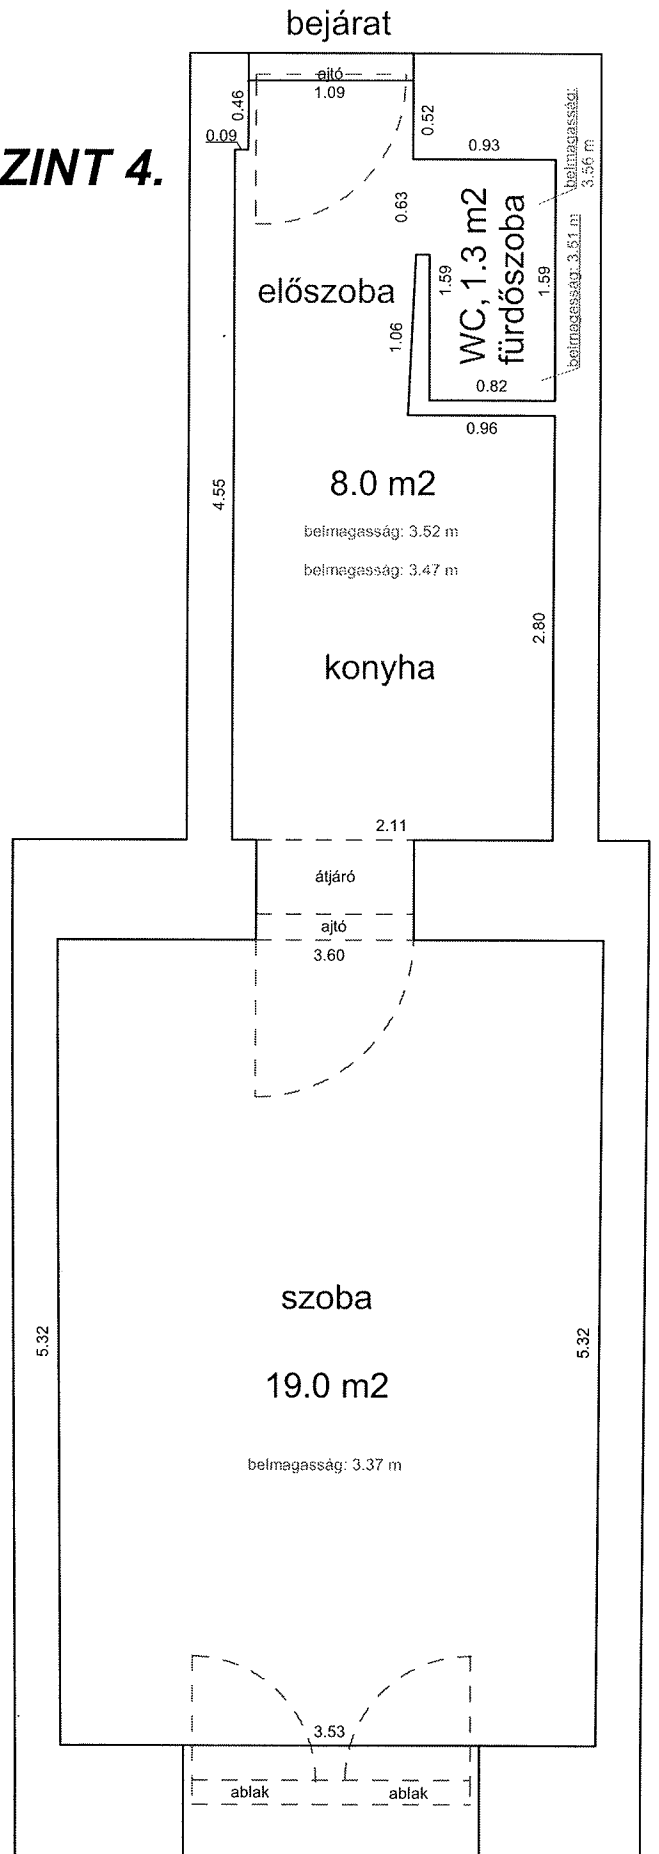

MURÁNYI UTCA 44. FÖLDSZINT 4.

33372 0 A/6 HRSZ

LAKÁS ALAPRAJZA

Méretarány= 1 : 50

terület: 28.3 m²