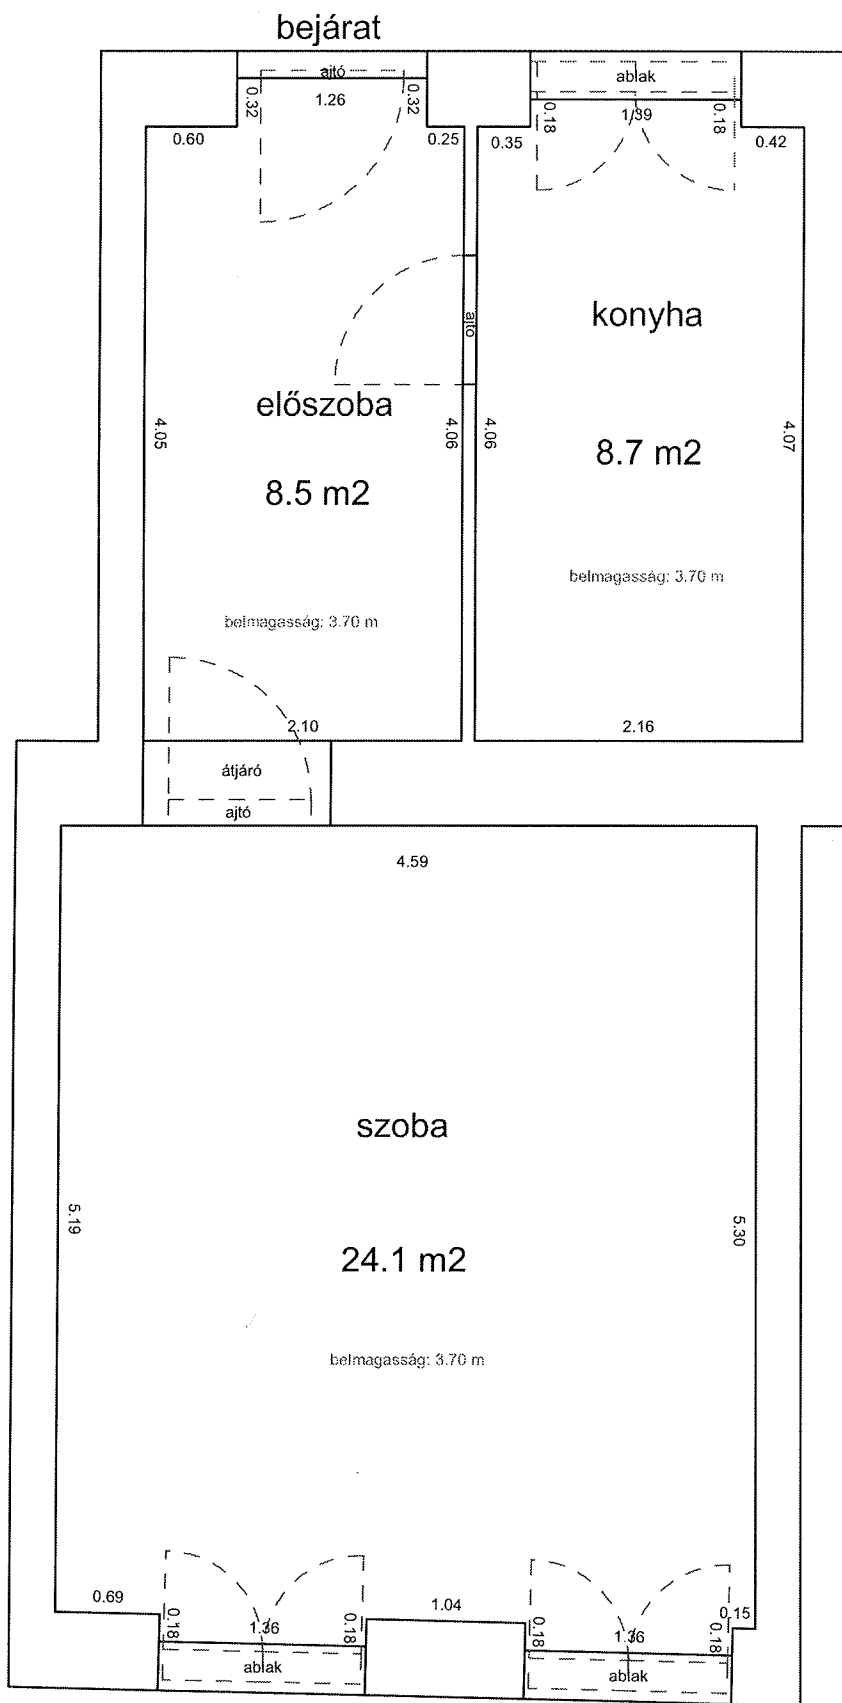

ALSÓÉRDŐSOR UTCA 20. 1.EM. 18.

33597 0 A/18 HRSZ

LAKÁS ALAPRAJZA

Méretarány= 1 : 50 terület: 30.2 m² (+3.8 m² galéria)

BETHLEN UTCA 19. 2.EM. 18. LAKÁS ALAPRAJZA

33143 0 A/20 HRSZ

Méretarány= 1 : 50 terület: 41.3 m²

DOB UTCA 32. 1. EMELET 9.

34147/0/B/20 HRSSZ

Méretarány = 1 : 50

LAKÁS ALAPRAJZA

terület: 42.0 m²

HERNÁD UTCA 21. 3. EMELET 38.

33184 0 A/43 HRSZ

LAKÁS ALAPRAJZA

Méretarány= 1 : 50

terület: 24.2 m²

MAREK JÓZSEF UTCA 22. 1. EMELET 13.

33325 0 A/13 HRSZ

Méretarány= 1 : 50

LAKÁS ALAPRAJZA

terület: 57.9 m²

MURÁNYI UTCA 44. FÖLDSZINT 4.

Méretarány= 1 : 50

LAKÁS ALAPRAJZA

terület: 29.8 m²