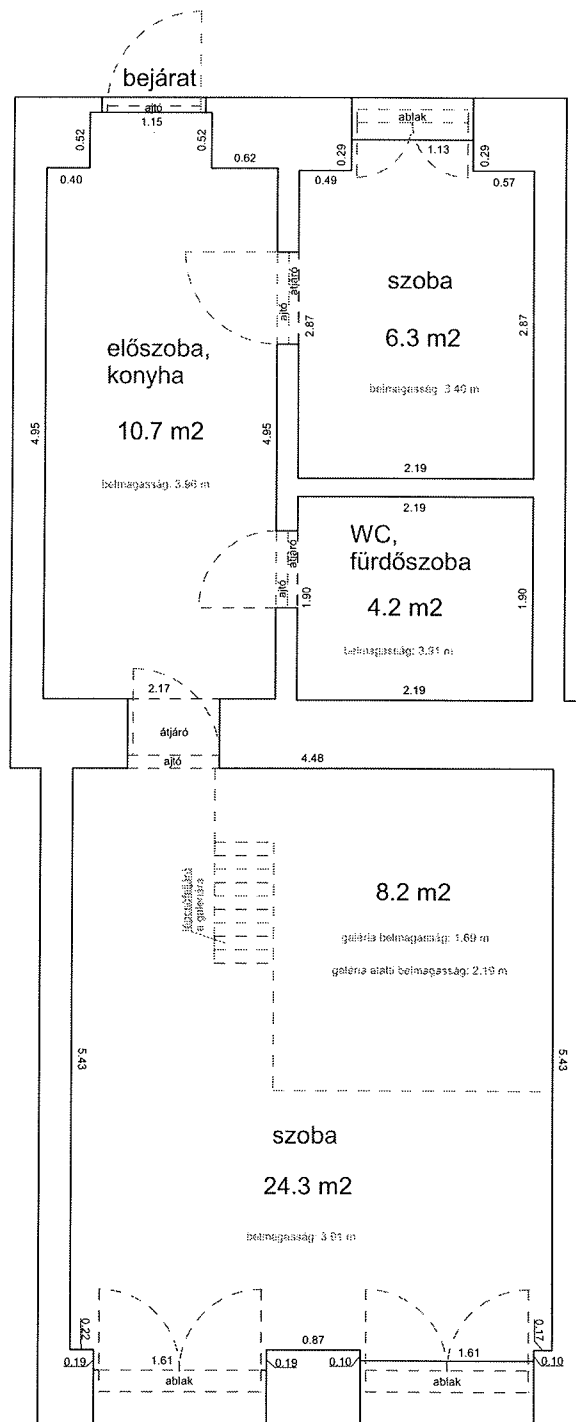

DOB UTCA 32. 1. EMELET 9.

34147/0/B/20 HRSSZ

Méretarány = 1 : 50

LAKÁS ALAPRAJZA

terület: 42.0 m²

HERNÁD UTCA 21. 3. EMELET 38.

33184 0 A/43 HRSZ

LAKÁS ALAPRAJZA

33959 0 A/8 HRSSZ

Méretarány= 1 : 50

LAKÁS ALAPRAJZA

terület: 32.7 m²

SZINVA UTCA 2-4. FÖLDSZINT 2/A

33033 2 A/28 HRSZ

LAKÁS ALAPRAJZA

Méretarány= 1 : 50

terület: 45.5 m²

SZÖVETSEG UTCA 30B 1. EMELET 11.

33727 0 A/17 HRSZ

LAKÁS ALAPRAJZA

Méretarány = 1 : 50

terület: 26.0 m²

SZÖVETSÉG UTCA 41. FÖLDSZINT 6.

33751 0 A/6 HRSZ

Méretarány= 1 : 50

LAKÁS ALAPRAJZA

terület: 29.8 m²