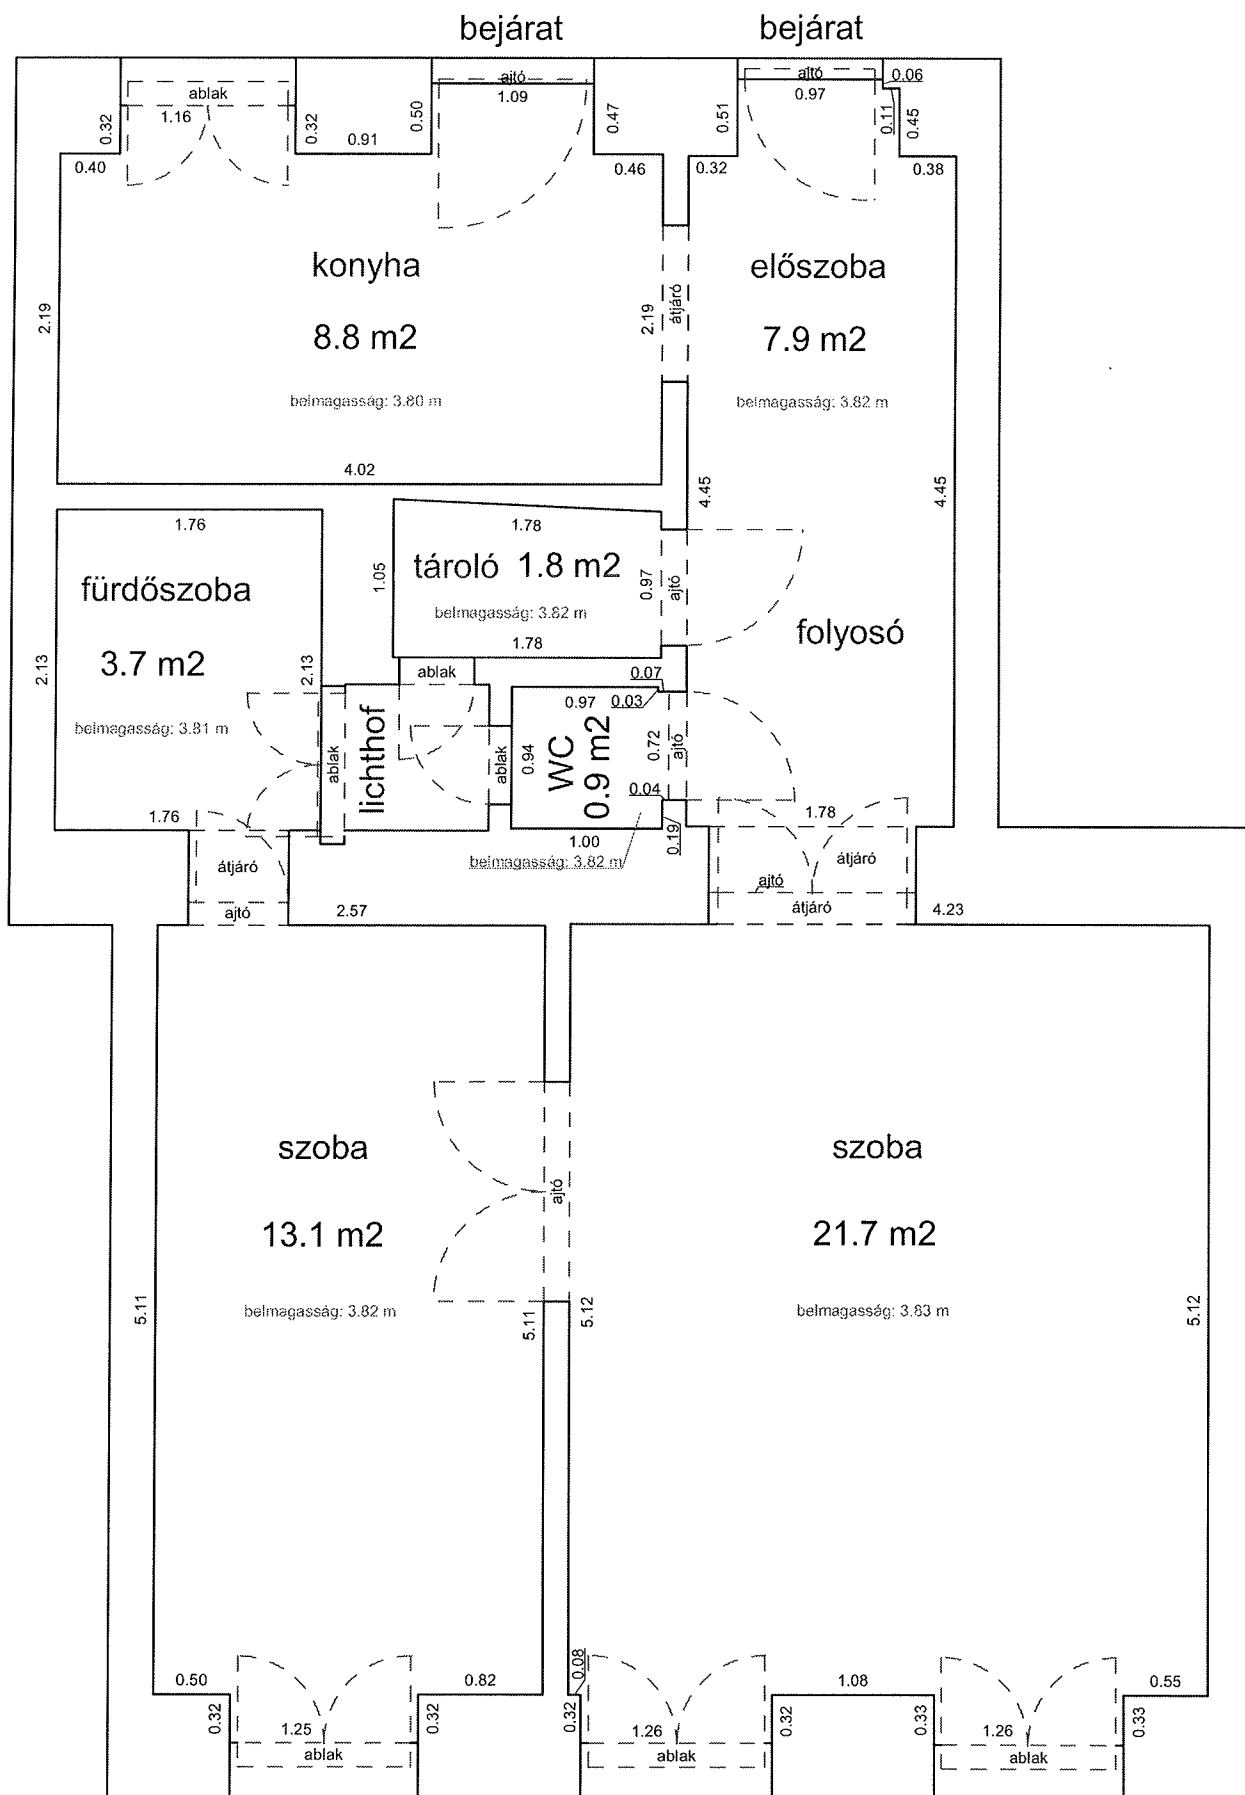

Méretarány= 1 : 50

terület: 24.2 m²

MAREK JÓZSEF UTCA 22. 1. EMELET 13.

33325 0 A/13 HRSZ

Méretarány= 1 : 50

LAKÁS ALAPRAJZA

terület: 57.9 m²

MURÁNYI UTCA 44. FÖLDSZINT 4.

33372 0 A/6 HRSZ

LAKÁS ALAPRAJZA

Méretarány= 1 : 50

terület: 28.3 m²

RÁKÓCZI ÚT 62. FÖLDSZINT 9.

33652 0 A/10 HRSZ Méretarány= 1 : 50

LAKÁS ALAPRAJZA terület: 30.2 m²

RÓZSA UTCA 36. FÖLDSZINT 3.

33959 0 A/8 HRSSZ

Méretarány= 1 : 50

LAKÁS ALAPRAJZA

terület: 32.7 m²

SZINVA UTCA 2-4. FÖLDSZINT 2/A

33033 2 A/28 HRSZ

LAKÁS ALAPRAJZA

Méretarány= 1 : 50

Méretarány= 1 : 50

LAKÁS ALAPRAJZA

terület: 29.8 m²