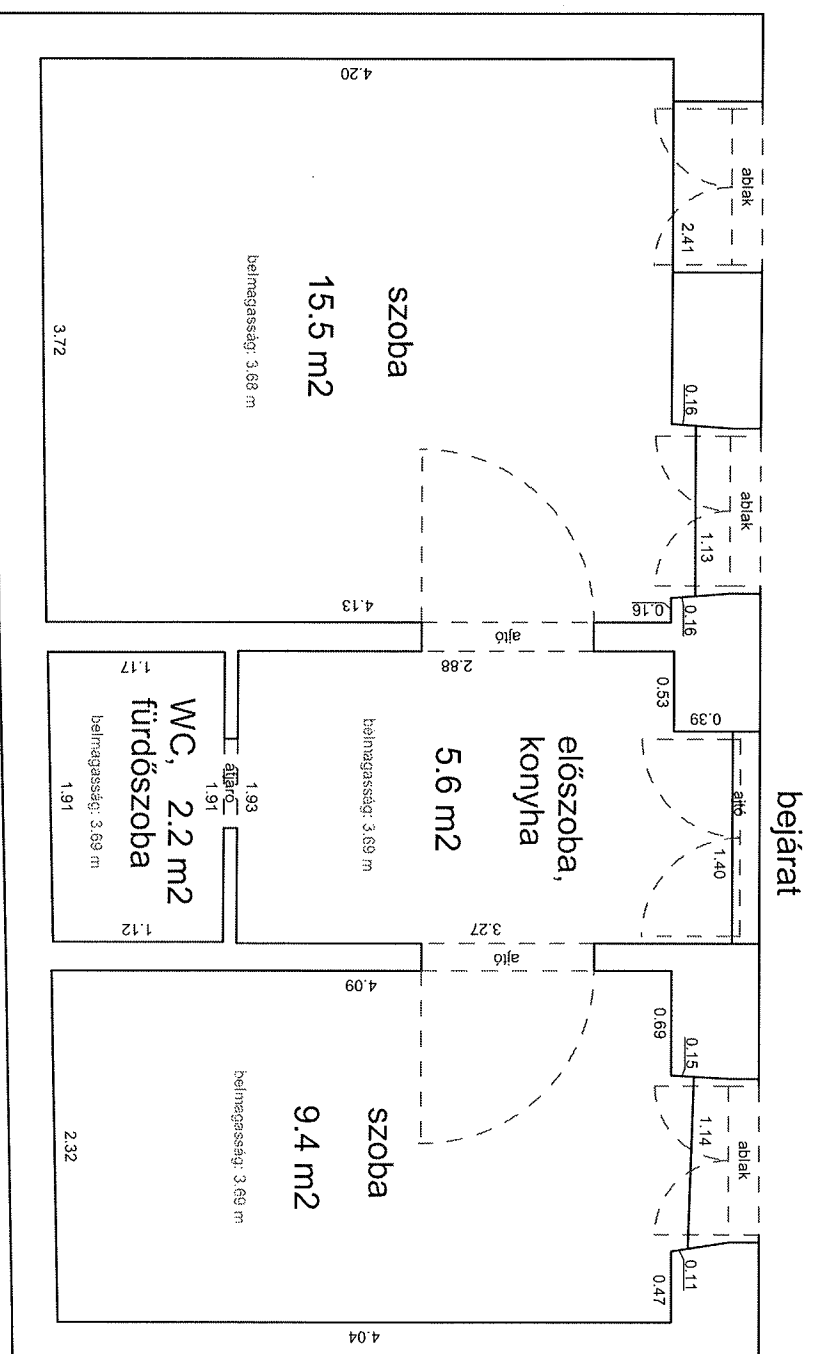

Méretarány= 1 : 50

terület: 24.2 m²

MAREK JÓZSEF UTCA 22. 1. EMELET 13.

33325 0 A/13 HRSZ

Méretarány= 1 : 50

LAKÁS ALAPRAJZA

terület: 57.9 m²

MURÁNYI UTCA 44. FÖLDSZINT 4.

33372 0 A/6 HRSZ

LAKÁS ALAPRAJZA

Méretarány= 1 : 50

terület: 28.3 m²

RÁKÓCZI ÚT 62. FÖLDSZINT 9.

33652 0 A/10 HRSZ Méretarány= 1 : 50

LAKÁS ALAPRAJZA terület: 30.2 m²

RÓZSA UTCA 36. FÖLDSZINT 3.

33959 0 A/8 HRSSZ

Méretarány= 1 : 50

LAKÁS ALAPRAJZA

terület: 32.7 m²

SZINVA UTCA 2-4. FÖLDSZINT 2/A

33033 2 A/28 HRSZ

LAKÁS ALAPRAJZA

Méretarány= 1 : 50

Méretarány= 1 : 50

LAKÁS ALAPRAJZA

terület: 29.8 m²