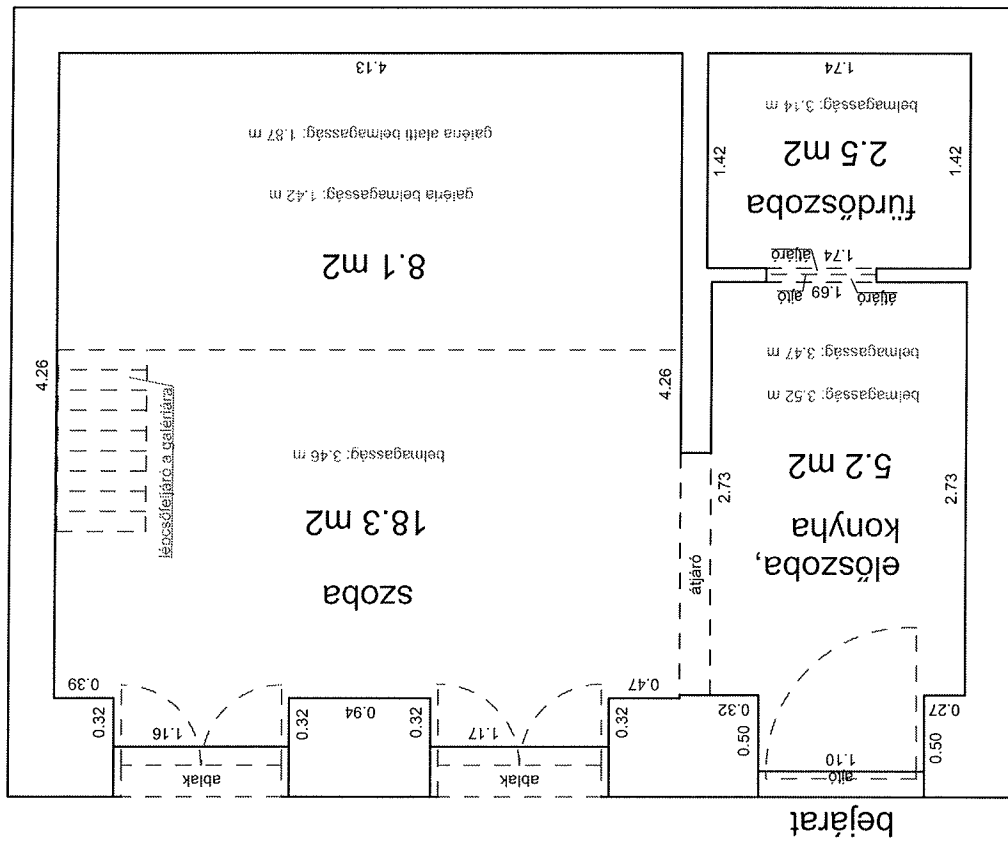

DOB UTCA 32. 1. EMELET 9.

34147/0/B/20 HRSSZ

Méretarány = 1 : 50

LAKÁS ALAPRAJZA

terület: 42.0 m²

HERNÁD UTCA 21. 3. EMELET 38.

33184 0 A/43 HRSZ

LAKÁS ALAPRAJZA

33959 0 A/8 HRSSZ

Méretarány= 1 : 50

LAKÁS ALAPRAJZA

terület: 32.7 m²

SZINVA UTCA 2-4. FÖLDSZINT 2/A

33033 2 A/28 HRSZ

LAKÁS ALAPRAJZA

Méretarány= 1 : 50

terület: 45.5 m²

SZÖVETSEG UTCA 30B 1. EMELET 11.

33727 0 A/17 HRSZ

LAKÁS ALAPRAJZA

Méretarány = 1 : 50

terület: 26.0 m²

SZÖVETSÉG UTCA 41. FÖLDSZINT 6.

33751 0 A/6 HRSZ

Méretarány= 1 : 50

LAKÁS ALAPRAJZA

terület: 29.8 m²